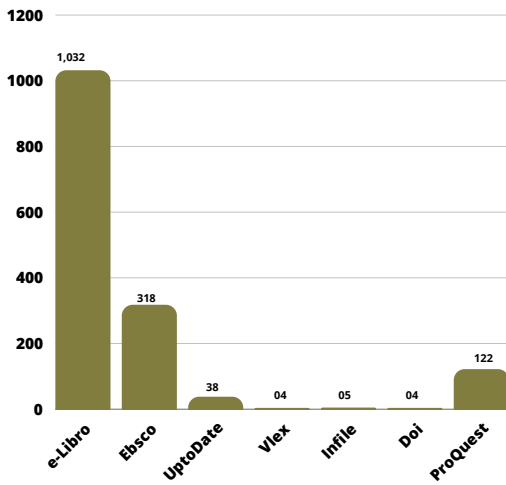

Métricas Primer Semestre 2023
Facultad de Humanidades

Utilización de las Bases de Datos
Sistema Universitario Landivariano (SUL)

**Total por estudiantes
SUL**

**Total por estudiantes
Posgrado SUL**

**Total por docentes
SUL**

Estudiantes

Usuario individual por base de datos

Estudiantes Posgrado

Usuario individual por base de datos

Docentes

Usuario individual por base de datos

Estudiantes

Uso general de base de datos

Estudiantes Posgrado

Uso general de base de datos

Docentes

Uso general de base de datos

Inducciones
Base de datos SUL

■ Participantes ■ % Total participantes 5,742

Inducciones a base de datos
Humanidades
SUL

3,790 Total estudiantes
783 Total capacitados

Tesis entregadas por facultad

SUL

Visitas a Biblioteca Dr. Isidro Iriarte, S.J. Campus San Francisco de Borja, S.J. Humanidades

Total visitas de estudiantes

Inscritos 1,405
Visitantes 710