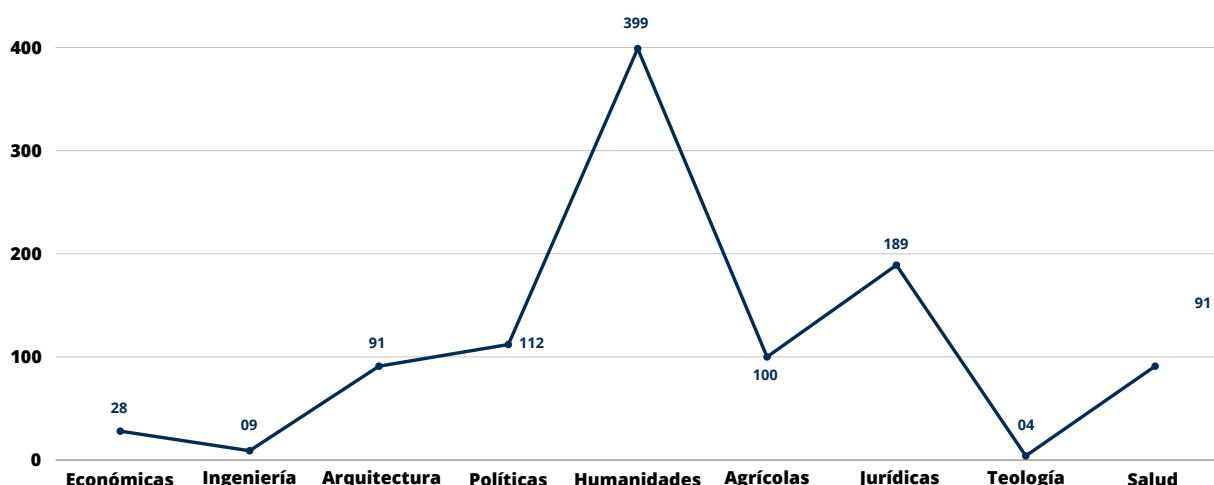

Estudiantes Posgrado

Uso general de base de datos

Docentes

Uso general de base de datos

Inducciones
Base de datos SUL

■ Participantes ■ % Total participantes 5,742

Inducciones a base de datos
Humanidades
SUL

3,790 Total estudiantes
783 Total capacitados

Tesis entregadas por facultad

SUL

Visitas a Biblioteca Dr. Isidro Iriarte, S.J. Campus San Francisco de Borja, S.J. Humanidades

Total visitas de estudiantes

Inscritos 1,405
Visitantes 710