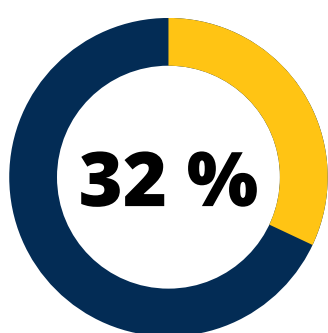

3,790 Total estudiantes
783 Total capacitados

Tesis entregadas por facultad

SUL

Visitas a Biblioteca Dr. Isidro Iriarte, S.J. Campus San Francisco de Borja, S.J. Humanidades

Total visitas de estudiantes

Inscritos 1,405
Visitantes 710

Total de ingresos estudiantes

8,191

Promedio de visitas por estudiante

Total visitas de docentes

Nombramientos 307
Visitantes 64

Total ingreso docentes

500

Promedio de visitas por docente

Uso de salones de Biblioteca Dr. Isidro Iriarte, S.J. Humanidades

5,078 Estudiantes
1,618 Estudiantes Humanidades

198 Docentes
71 Docentes Humanidades

Para mayor información escríbenos a ubiblioteca@url.edu.gt