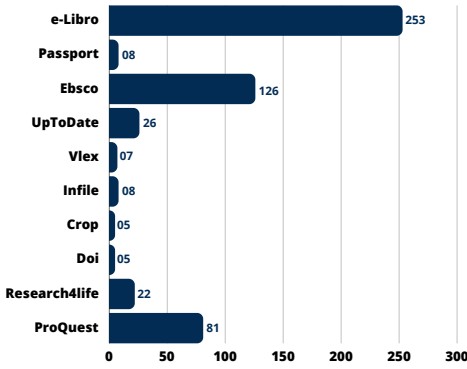

Métricas Primer Semestre 2023
Facultad de Humanidades

Utilización de las Bases de Datos
Sistema Universitario Landivariano (SUL)

**Total por estudiantes
SUL**

**Total por estudiantes
Posgrado SUL**

**Total por docentes
SUL**

Estudiantes

Usuario individual por base de datos

Estudiantes Posgrado

Usuario individual por base de datos

Docentes

Usuario individual por base de datos

Estudiantes

Uso general de base de datos

Estudiantes Posgrado

Uso general de base de datos

Docentes

Uso general de base de datos

Inducciones
Base de datos SUL

■ Participantes ■ % Total participantes 5,742

Inducciones a base de datos
Humanidades
SUL