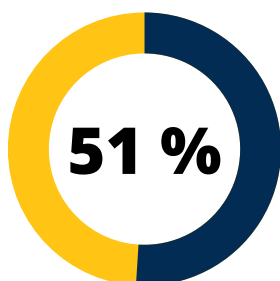

Estudiantes Posgrado

Uso general de base de datos

Docentes

Uso general de base de datos

Inducciones
Base de datos SUL

■ Participantes ■ % Total participantes 5,742

Inducciones a base de datos
Humanidades
SUL

3,790 Total estudiantes
783 Total capacitados

Tesis entregadas por facultad

SUL

Visitas a Biblioteca Dr. Isidro Iriarte, S.J. Campus San Francisco de Borja, S.J. Humanidades

Total visitas de estudiantes

Inscritos 1,405
Visitantes 710