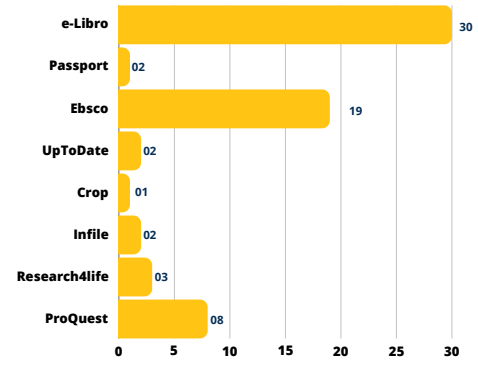

Métricas Primer Semestre 2023
Facultad de Humanidades

Utilización de las Bases de Datos
Sistema Universitario Landivariano (SUL)

**Total por estudiantes
SUL**

**Total por estudiantes
Posgrado SUL**

**Total por docentes
SUL**

Estudiantes

Usuario individual por base de datos

Estudiantes Posgrado

Usuario individual por base de datos

Docentes

Usuario individual por base de datos

Estudiantes

Uso general de base de datos

Estudiantes Posgrado

Uso general de base de datos

Docentes

Uso general de base de datos

Inducciones
Base de datos SUL

■ Participantes ■ % Total participantes 5,742

Inducciones a base de datos
Humanidades
SUL

3,790 Total estudiantes
783 Total capacitados

Tesis entregadas por facultad

SUL

Visitas a Biblioteca Dr. Isidro Iriarte, S.J. Campus San Francisco de Borja, S.J. Humanidades

Total visitas de estudiantes

Inscritos 1,405
Visitantes 710