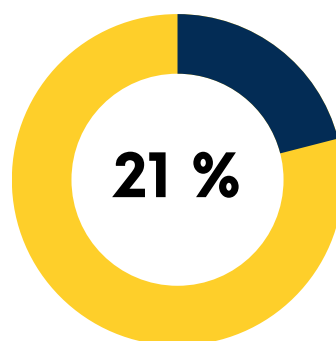

Estudiantes Posgrado

Uso general de base de datos

Docentes

Uso general de base de datos

Inducciones
Base de datos SUL

■ Participantes ■ % Total participantes 5,742

Inducciones a base de datos
Humanidades
SUL

3,790 Total estudiantes
783 Total capacitados

Tesis entregadas por facultad

SUL

Visitas a Biblioteca Dr. Isidro Iriarte, S.J. Campus San Francisco de Borja, S.J. Humanidades

Total visitas de estudiantes

Inscritos 1,405
Visitantes 710