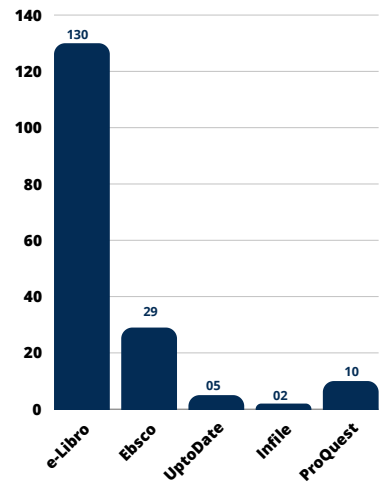

Métricas Primer Semestre 2023
Facultad de Humanidades

Utilización de las Bases de Datos
Sistema Universitario Landivariano (SUL)

**Total por estudiantes
SUL**

**Total por estudiantes
Posgrado SUL**

**Total por docentes
SUL**

Estudiantes

Usuario individual por base de datos

Estudiantes Posgrado

Usuario individual por base de datos

Docentes

Usuario individual por base de datos

Estudiantes

Uso general de base de datos

Estudiantes Posgrado

Uso general de base de datos

Docentes

Uso general de base de datos

Inducciones
Base de datos SUL

■ Participantes ■ % Total participantes 5,742

Inducciones a base de datos
Humanidades
SUL

3,790 Total estudiantes
783 Total capacitados

Tesis entregadas por facultad

SUL

Visitas a Biblioteca Dr. Isidro Iriarte, S.J. Campus San Francisco de Borja, S.J. Humanidades

Total visitas de estudiantes

Inscritos 1,405
Visitantes 710