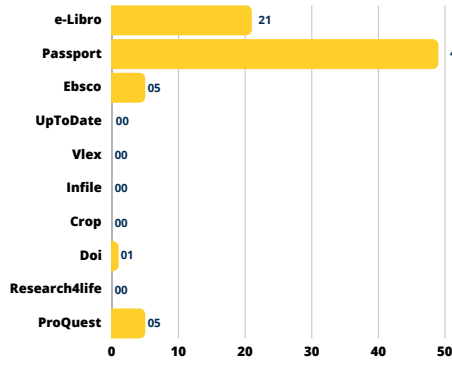

Métricas Primer Semestre 2023
Facultad de Humanidades

Utilización de las Bases de Datos
Sistema Universitario Landivariano (SUL)

**Total por estudiantes
SUL**

**Total por estudiantes
Posgrado SUL**

**Total por docentes
SUL**

Estudiantes

Usuario individual por base de datos

Estudiantes Posgrado

Usuario individual por base de datos

Docentes

Usuario individual por base de datos

Estudiantes

Uso general de base de datos

Estudiantes Posgrado

Uso general de base de datos

Docentes

Uso general de base de datos

Inducciones
Base de datos SUL

■ Participantes ■ % Total participantes 5,742

Inducciones a base de datos
Humanidades
SUL