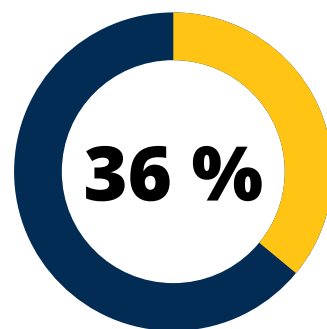

3,790 Total estudiantes
783 Total capacitados

Tesis entregadas por facultad

SUL

Visitas a Biblioteca Dr. Isidro Iriarte, S.J. Campus San Francisco de Borja, S.J. Humanidades

Total visitas de estudiantes

Inscritos 1,405
Visitantes 710

Total de ingresos estudiantes

8,191

Promedio de visitas por estudiante

Total visitas de docentes

Nombramientos 307
Visitantes 64

Total ingreso docentes

500

Promedio de visitas por docente

Uso de salones de Biblioteca Dr. Isidro Iriarte, S.J. Humanidades

5,078 Estudiantes
1,618 Estudiantes Humanidades

198 Docentes
71 Docentes Humanidades

Para mayor información escríbenos a ubiblioteca@url.edu.gt