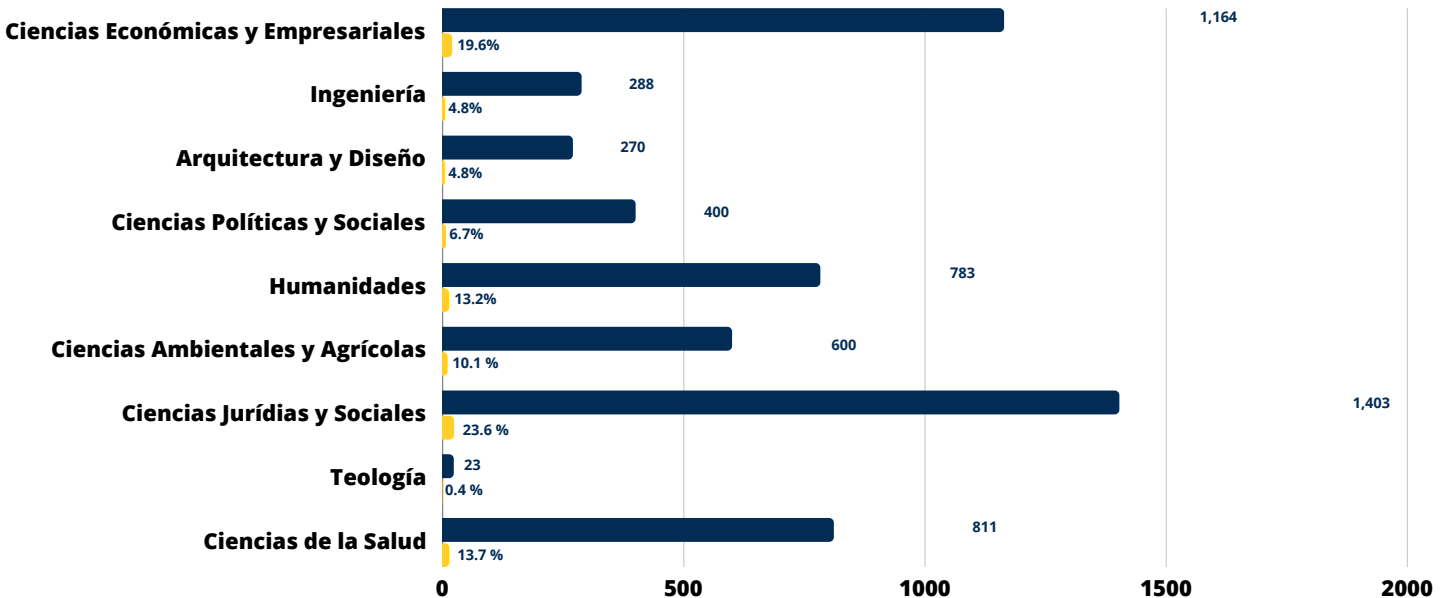

Estudiantes Posgrado

Uso general de base de datos

Docentes

Uso general de base de datos

Inducciones
Base de datos SUL

■ Participantes ■ % Total participantes 5,742

Inducciones a base de datos
Humanidades
SUL

3,790 Total estudiantes
783 Total capacitados

Tesis entregadas por facultad

SUL

Visitas a Biblioteca Dr. Isidro Iriarte, S.J. Campus San Francisco de Borja, S.J. Humanidades

Total visitas de estudiantes

Inscritos 1,405
Visitantes 710