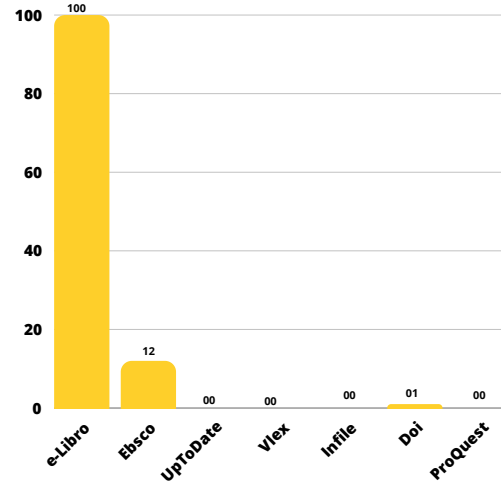

Métricas Primer Semestre 2023
Facultad de Humanidades

Utilización de las Bases de Datos
Sistema Universitario Landivariano (SUL)

**Total por estudiantes
SUL**

**Total por estudiantes
Posgrado SUL**

**Total por docentes
SUL**

Estudiantes

Usuario individual por base de datos

Estudiantes Posgrado

Usuario individual por base de datos

Docentes

Usuario individual por base de datos

Estudiantes

Uso general de base de datos

Estudiantes Posgrado

Uso general de base de datos

Docentes

Uso general de base de datos

Inducciones
Base de datos SUL

■ Participantes ■ % Total participantes 5,742

Inducciones a base de datos
Humanidades
SUL

3,790 Total estudiantes
783 Total capacitados

Tesis entregadas por facultad

SUL

Visitas a Biblioteca Dr. Isidro Iriarte, S.J. Campus San Francisco de Borja, S.J. Humanidades

Total visitas de estudiantes

Inscritos 1,405
Visitantes 710