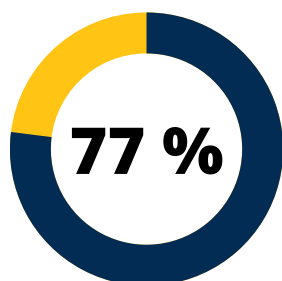

## Inducciones Base de datos SUL

■ Participantes ■ % Total participantes 5,940

## Inducciones a base de datos Ingeniería SUL

2,676 Total estudiantes  
288 Total capacitados

## Tesis entregadas por facultad

SUL

## Visitas a Biblioteca Dr. Isidro Iriarte, S.J. Campus San Francisco de Borja, S.J. Ingeniería

Total visitas de estudiantes

Inscritos 1,705  
Visitantes 1,306

Total de ingresos estudiantes

28,620

Promedio de visitas por estudiante