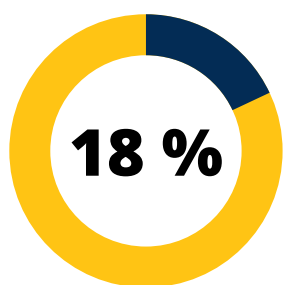

Total ingreso docentes

207