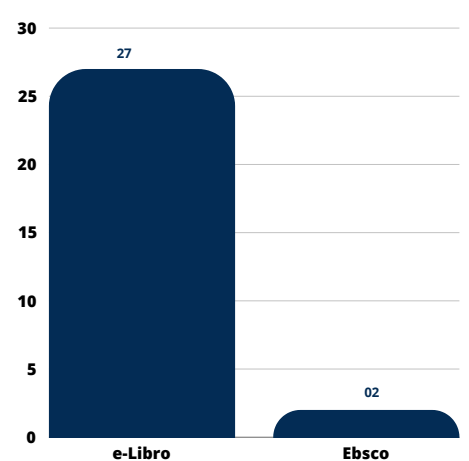

## Utilización de las Bases de Datos Sistema Universitario Landivariano (SUL)

Total por estudiantes  
SUL

Total por estudiantes  
Posgrado SUL

Total por docentes  
SUL

Estudiantes

Usuario individual por base de datos

Estudiantes Posgrado

Usuario individual por base de datos

Docentes

Usuario individual por base de datos

Estudiantes

Uso general de base de datos

Estudiantes Posgrado

Uso general de base de datos

## Inducciones Base de datos SUL

■ Participantes ■ % Total participantes 5,940