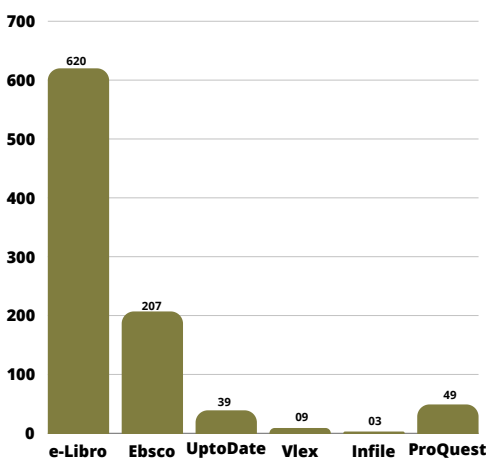

## Utilización de las Bases de Datos Sistema Universitario Landivariano (SUL)

Total por estudiantes  
SUL

Total por estudiantes  
Posgrado SUL

Total por docentes  
SUL

Estudiantes

Usuario individual por base de datos

Estudiantes Posgrado

Usuario individual por base de datos

Docentes

Usuario individual por base de datos

Estudiantes

Uso general de base de datos

Estudiantes Posgrado

Uso general de base de datos

## Inducciones Base de datos SUL

■ Participantes ■ % Total participantes 5,940