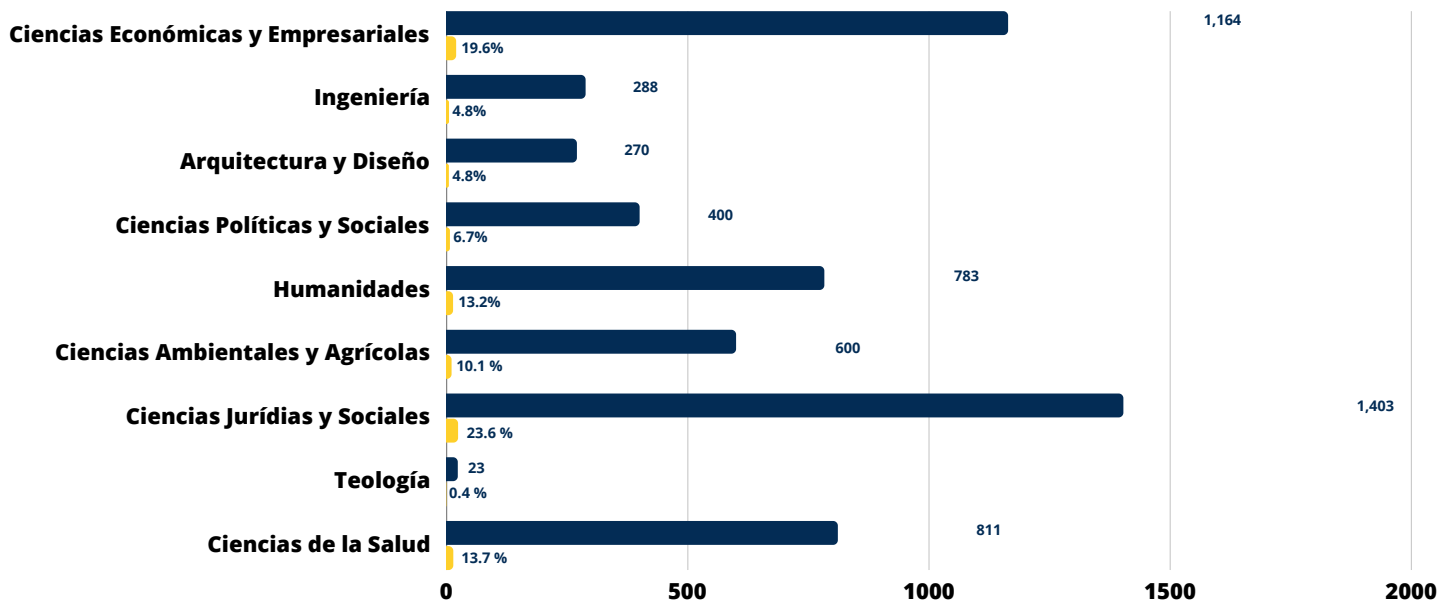

## Utilización de las Bases de Datos Sistema Universitario Landivariano (SUL)

Total por estudiantes  
SUL

Total por estudiantes  
Posgrado SUL

Total por docentes  
SUL

Estudiantes

Usuario individual por base de datos

Estudiantes Posgrado

Usuario individual por base de datos

Docentes

Usuario individual por base de datos

Estudiantes

Uso general de base de datos

Estudiantes Posgrado

Uso general de base de datos

## Inducciones Base de datos SUL

■ Participantes ■ % Total participantes 5,940