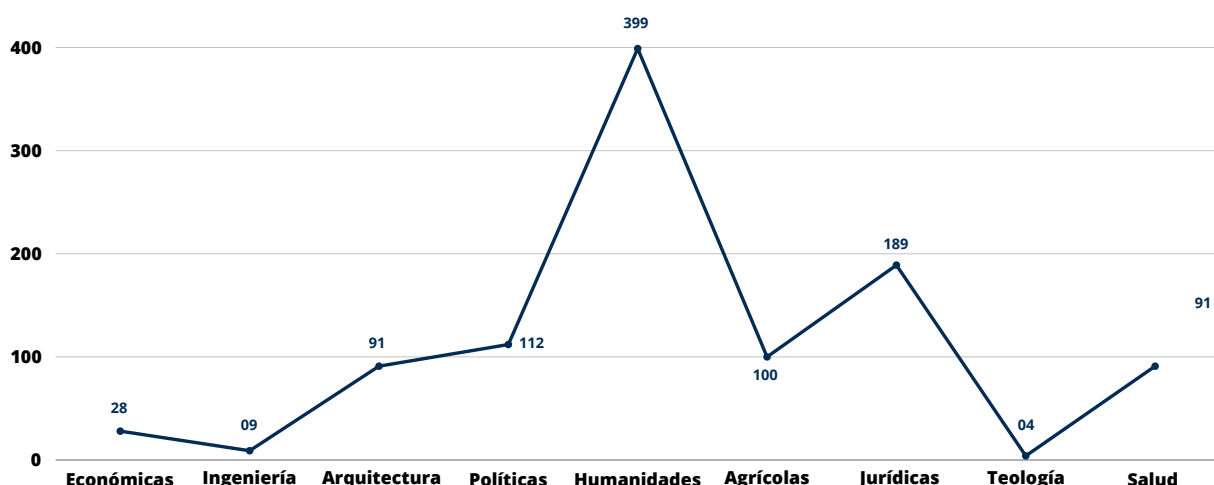

## Inducciones Base de datos SUL

■ Participantes ■ % Total participantes 5,940

## Inducciones a base de datos Ingeniería SUL

2,676 Total estudiantes  
288 Total capacitados

## Tesis entregadas por facultad

SUL