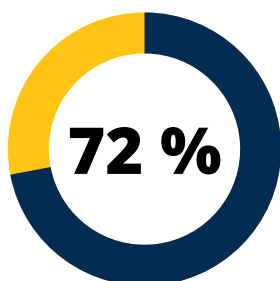

## Inducciones Base de datos SUL

■ Participantes ■ % Total participantes 5,742

## Inducciones a base de datos Ciencias Jurídicas y Sociales SUL

3,776 Total estudiantes  
1,403 Total capacitados

## Tesis entregadas por facultad

SUL

## Visitas a Biblioteca Dr. Isidro Iriarte, S.J. Campus San Francisco de Borja, S.J. Ciencias Jurídicas y Sociales

Total visitas de estudiantes

Inscritos 1,212  
Visitantes 869

Total de ingresos estudiantes