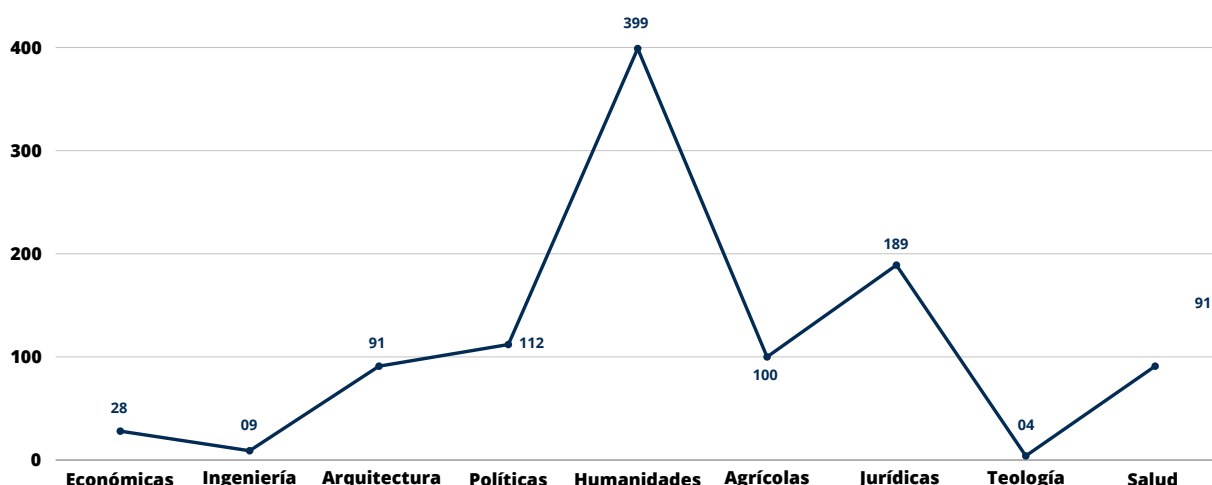

## Inducciones Base de datos SUL

■ Participantes ■ % Total participantes 5,742

## Inducciones a base de datos Ciencias Jurídicas y Sociales SUL

3,776 Total estudiantes  
1,403 Total capacitados

## Tesis entregadas por facultad

SUL