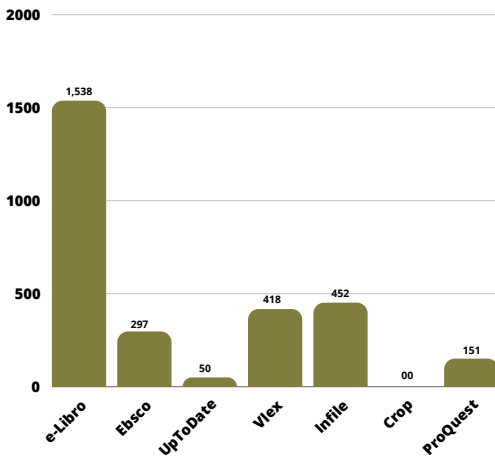

## Utilización de las Bases de Datos Sistema Universitario Landivariano (SUL)

Total por estudiantes  
SUL

Total por estudiantes  
Posgrado SUL

Total por docentes  
SUL

Estudiantes

Usuario individual por base de datos

Estudiantes Posgrado

Usuario individual por base de datos

Docentes

Usuario individual por base de datos

Estudiantes

Uso general de base de datos

Estudiantes Posgrado

Uso general de base de datos

## Inducciones Base de datos SUL

■ Participantes ■ % Total participantes 5,742

## Inducciones a base de datos Ciencias Jurídicas y Sociales SUL

3,776 Total estudiantes  
1,403 Total capacitados