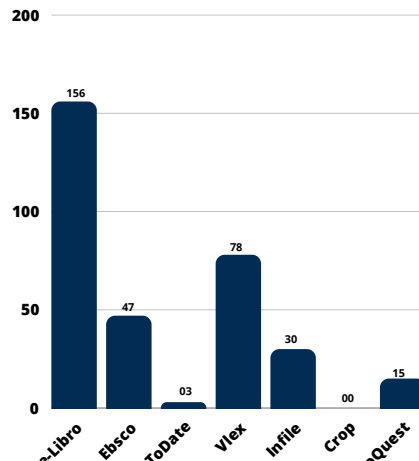

## Utilización de las Bases de Datos Sistema Universitario Landivariano (SUL)

Total por estudiantes  
SUL

Total por estudiantes  
Posgrado SUL

Total por docentes  
SUL

Estudiantes

Usuario individual por base de datos

Estudiantes Posgrado

Usuario individual por base de datos

Docentes

Usuario individual por base de datos

Estudiantes

Uso general de base de datos

Estudiantes Posgrado

Uso general de base de datos

## Inducciones Base de datos SUL

■ Participantes ■ % Total participantes 5,742