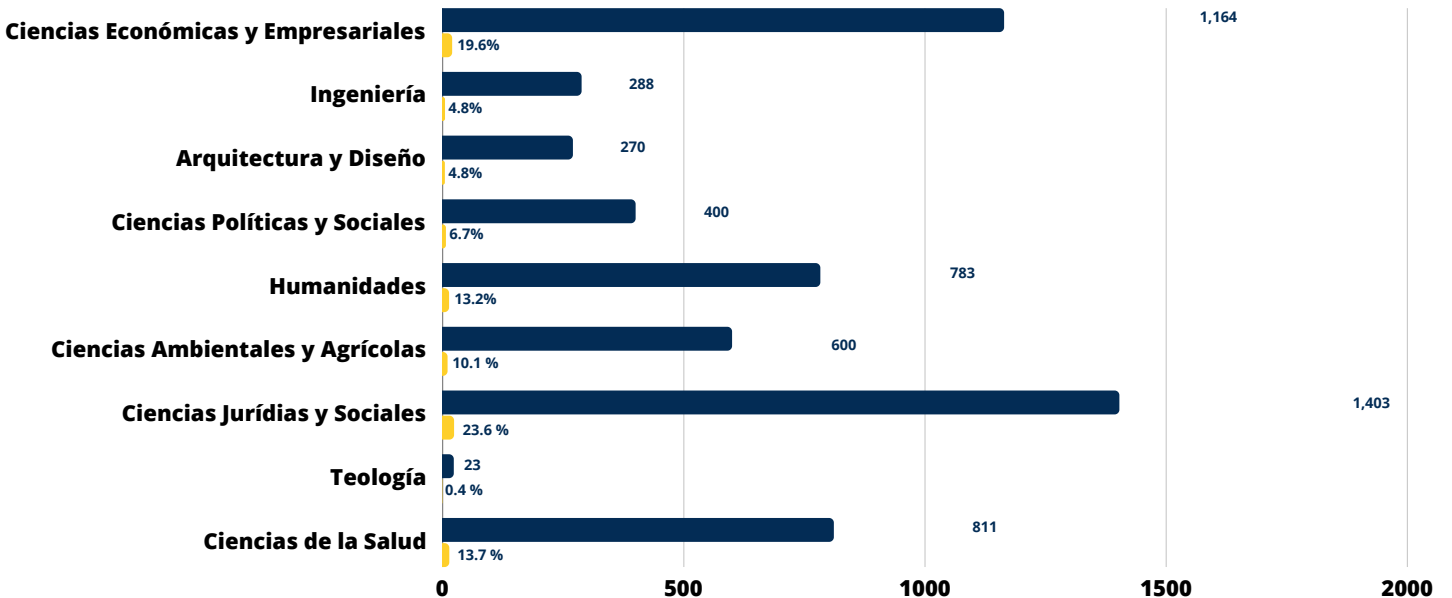

## Utilización de las Bases de Datos Sistema Universitario Landivariano (SUL)

Total por estudiantes  
SUL

Total por estudiantes  
Posgrado SUL

Total por docentes  
SUL

Estudiantes

Usuario individual por base de datos

Estudiantes Posgrado

Usuario individual por base de datos

Docentes

Usuario individual por base de datos

Estudiantes

Uso general de base de datos

Estudiantes Posgrado

Uso general de base de datos

## Inducciones Base de datos SUL

■ Participantes ■ % Total participantes 5,742