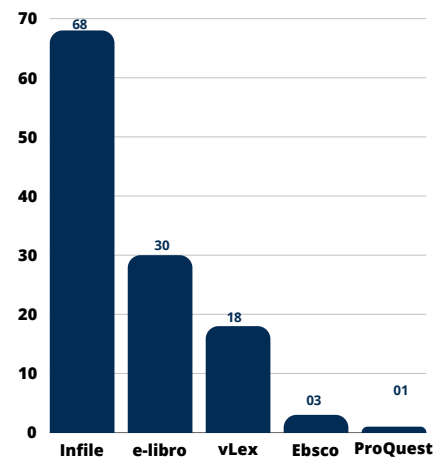

## Utilización de las Bases de Datos Sistema Universitario Landivariano (SUL)

Total por estudiantes  
SUL

Total por estudiantes  
Posgrado SUL

Total por docentes  
SUL

Estudiantes

Usuario individual por base de datos

Estudiantes Posgrado

Usuario individual por base de datos

Docentes

Usuario individual por base de datos

Estudiantes

Uso general de base de datos

Estudiantes Posgrado

Uso general de base de datos

## Inducciones Base de datos SUL

■ Participantes ■ % Total participantes 5,742