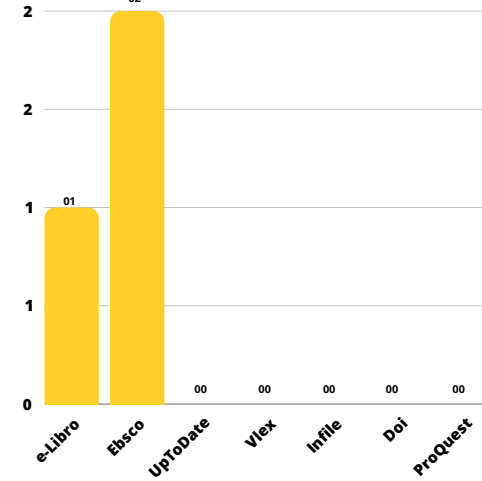

Métricas Primer Semestre 2023
Facultad de Ciencias Políticas y Sociales

Utilización de las Bases de Datos
Sistema Universitario Landivariano (SUL)

Total por estudiantes
SUL

Total por estudiantes
Posgrado SUL

Total por docentes
SUL

Estudiantes

Usuario individual por base de datos

Estudiantes Posgrado

Usuario individual por base de datos

Docentes

Usuario individual por base de datos

Estudiantes

Uso general de base de datos

Estudiantes Posgrado

Uso general de base de datos

Docentes

Uso general de base de datos

Inducciones
Base de datos SUL

■ Participantes ■ % Total participantes 5,742

Inducciones a base de datos
Ciencias Políticas y Sociales
SUL

2,169 Total estudiantes
400 Total capacitados

Tesis entregadas por facultad

SUL

Visitas a Biblioteca Dr. Isidro Iriarte, S.J. Campus San Francisco de Borja, S.J. Ciencias Políticas y Sociales

Total visitas de estudiantes