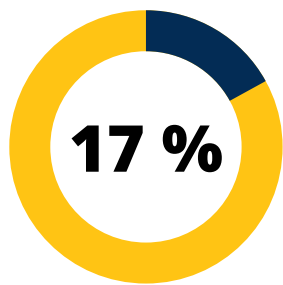

2,169 Total estudiantes
400 Total capacitados

Tesis entregadas por facultad

SUL

Visitas a Biblioteca Dr. Isidro Iriarte, S.J. Campus San Francisco de Borja, S.J. Ciencias Políticas y Sociales

Total visitas de estudiantes

Inscritos 477
Visitantes 264

Total de ingresos estudiantes

3,753

Promedio de visitas por estudiante

Total visitas de docentes

Nombramientos 103
Visitantes 18

Total ingreso docentes

100

Promedio de visitas por docente

Uso de salones de Biblioteca Dr. Isidro Iriarte, S.J. Ciencias Políticas y Sociales

5,078 Estudiantes
138 Estudiantes Políticas

198 Docentes
5 Docentes Políticas

Para mayor información escríbenos a ubiblioteca@url.edu.gt