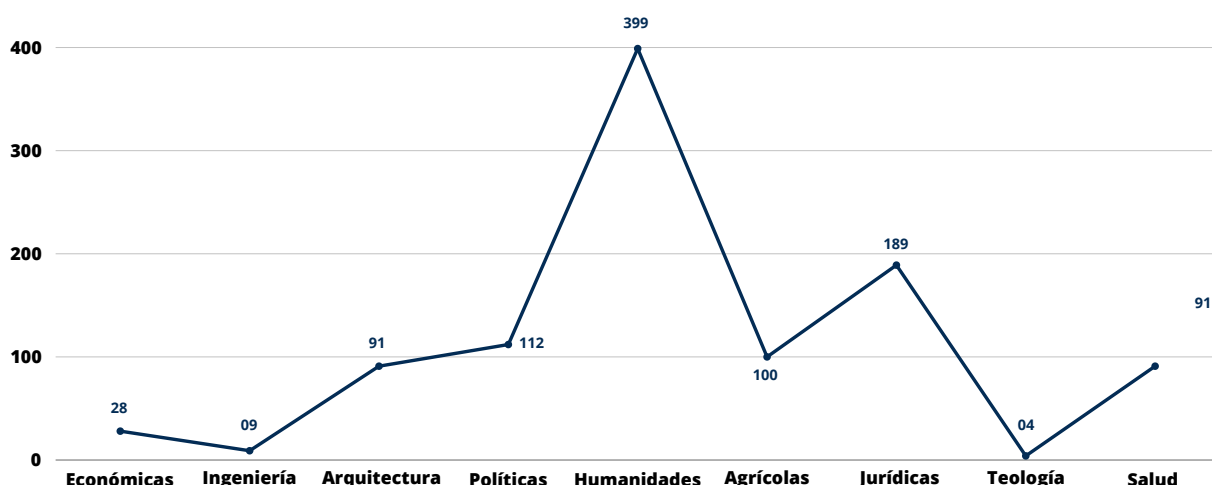

Total por docentes
SUL

Estudiantes

Usuario individual por base de datos

Estudiantes Posgrado

Usuario individual por base de datos

Docentes

Usuario individual por base de datos

Estudiantes

Uso general de base de datos

Estudiantes Posgrado

Uso general de base de datos

Docentes

Uso general de base de datos

Inducciones
Base de datos SUL

■ Participantes ■ % Total participantes 5,742

Inducciones a base de datos
Ciencias Políticas y Sociales
SUL

2,169 Total estudiantes
400 Total capacitados

Tesis entregadas por facultad

SUL

Visitas a Biblioteca Dr. Isidro Iriarte, S.J. Campus San Francisco de Borja, S.J. Ciencias Políticas y Sociales

Total visitas de estudiantes

Inscritos 477
Visitantes 264

Total de ingresos estudiantes

3,753

Promedio de visitas por estudiante

Total visitas de docentes

Nombramientos 103
Visitantes 18

Total ingreso docentes

100