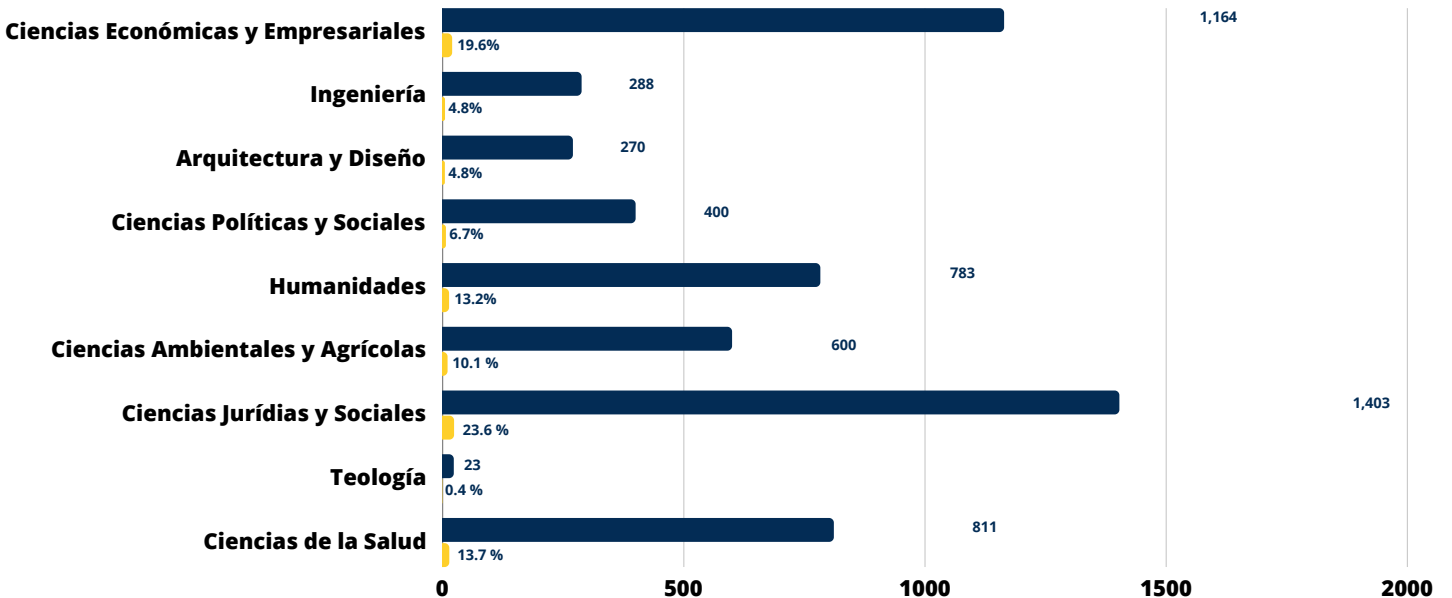

Uso general de base de datos

Estudiantes Posgrado

Uso general de base de datos

Docentes

Uso general de base de datos

Inducciones
Base de datos SUL

■ Participantes ■ % Total participantes 5,742

Inducciones a base de datos
Ciencias Políticas y Sociales
SUL

2,169 Total estudiantes
400 Total capacitados

Tesis entregadas por facultad

SUL

Visitas a Biblioteca Dr. Isidro Iriarte, S.J. Campus San Francisco de Borja, S.J. Ciencias Políticas y Sociales

Total visitas de estudiantes