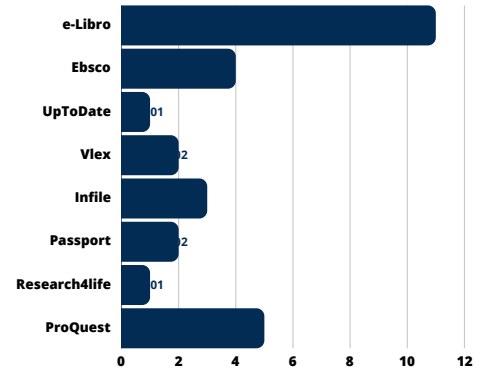

Total por docentes
SUL

Estudiantes

Usuario individual por base de datos

Estudiantes Posgrado

Usuario individual por base de datos

Docentes

Usuario individual por base de datos

Estudiantes

Uso general de base de datos

Estudiantes Posgrado

Uso general de base de datos

Docentes

Uso general de base de datos

Inducciones
Base de datos SUL

■ Participantes ■ % Total participantes 5,742

Inducciones a base de datos
Ciencias Políticas y Sociales
SUL

2,169 Total estudiantes
400 Total capacitados

Tesis entregadas por facultad

SUL

Visitas a Biblioteca Dr. Isidro Iriarte, S.J. Campus San Francisco de Borja, S.J. Ciencias Políticas y Sociales

Total visitas de estudiantes