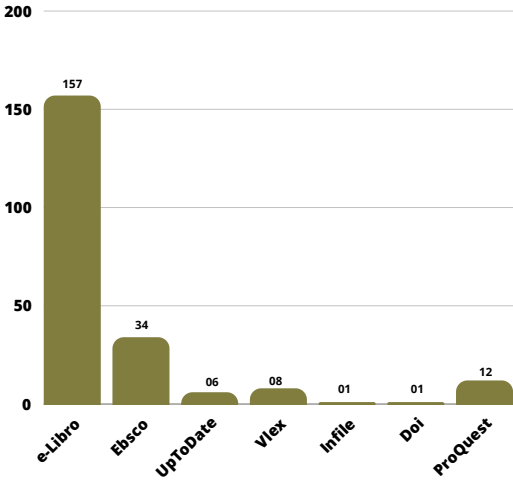

Total por docentes
SUL

Estudiantes

Usuario individual por base de datos

Estudiantes Posgrado

Usuario individual por base de datos

Docentes

Usuario individual por base de datos

Estudiantes

Uso general de base de datos

Estudiantes Posgrado

Uso general de base de datos

Docentes

Uso general de base de datos

Inducciones
Base de datos SUL

■ Participantes ■ % Total participantes 5,742

Inducciones a base de datos
Ciencias Políticas y Sociales
SUL

2,169 Total estudiantes
400 Total capacitados

Tesis entregadas por facultad

SUL

Visitas a Biblioteca Dr. Isidro Iriarte, S.J. Campus San Francisco de Borja, S.J. Ciencias Políticas y Sociales

Total visitas de estudiantes