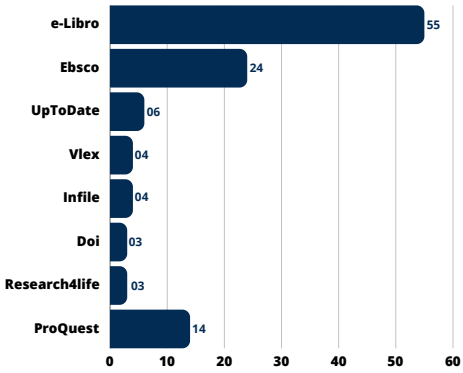

Métricas Primer Semestre 2023
Facultad de Ciencias Políticas y Sociales

Utilización de las Bases de Datos
Sistema Universitario Landivariano (SUL)

Total por estudiantes
SUL

Total por estudiantes
Posgrado SUL

Total por docentes
SUL

Estudiantes

Usuario individual por base de datos

Estudiantes Posgrado

Usuario individual por base de datos

Docentes

Usuario individual por base de datos

Estudiantes

Uso general de base de datos

Estudiantes Posgrado

Uso general de base de datos

Docentes

Uso general de base de datos

Inducciones
Base de datos SUL

■ Participantes ■ % Total participantes 5,742

Inducciones a base de datos
Ciencias Políticas y Sociales
SUL