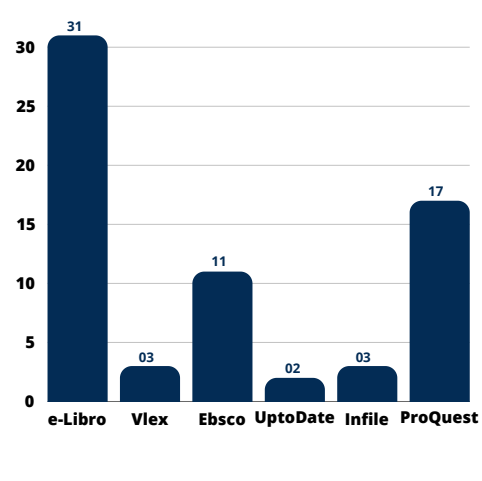

Uso general de base de datos

Estudiantes Posgrado

Uso general de base de datos

Docentes

Uso general de base de datos

Inducciones
Base de datos SUL

■ Participantes ■ % Total participantes 5,742

Inducciones a base de datos
Ciencias Políticas y Sociales
SUL

2,169 Total estudiantes
400 Total capacitados

Tesis entregadas por facultad

SUL

Visitas a Biblioteca Dr. Isidro Iriarte, S.J. Campus San Francisco de Borja, S.J. Ciencias Políticas y Sociales

Total visitas de estudiantes