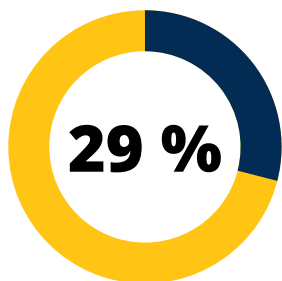

Promedio de visitas por estudiante

Total visitas de docentes

Nombramientos 91
Visitantes 26

Total ingreso docentes

225