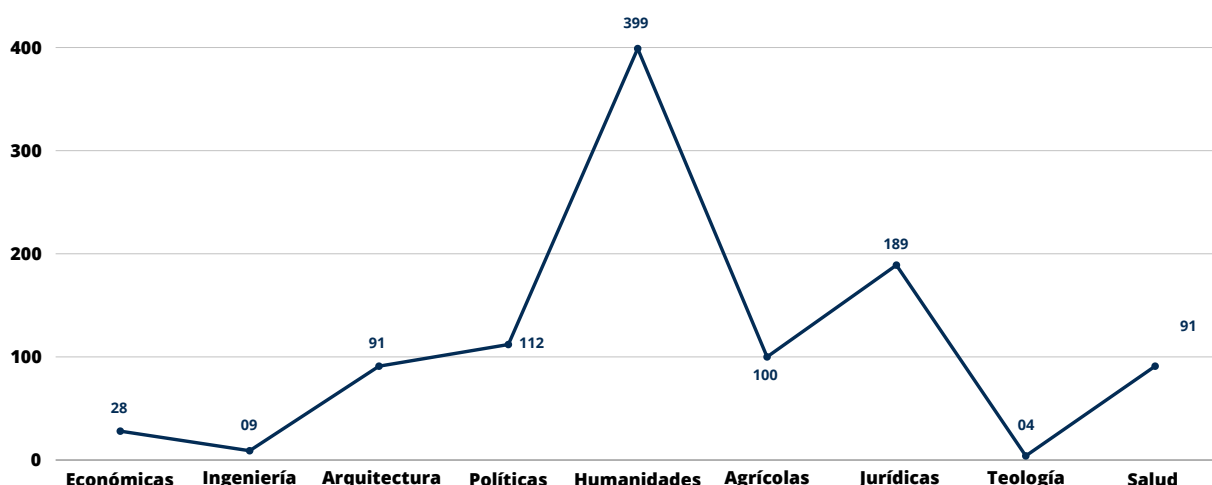

Utilización de las Bases de Datos Sistema Universitario Landivariano (SUL)

Total por estudiantes
SUL - Teología

Total por docentes
SUL - Teología

Estudiantes

Usuario individual por base de datos

Docentes

Usuario individual por base de datos

Estudiantes

Uso general de base de datos

Docentes

Uso general de base de datos

Inducciones Base de datos SUL

■ Participantes ■ % Total participantes 5,742

Inducciones a base de datos Teología SUL

246 Total estudiantes
23 Total capacitados

Tesis entregadas por facultad

SUL

Visitas a Biblioteca Dr. Isidro Iriarte, S.J. Campus San Francisco de Borja, S.J. Teología

Total visitas de estudiantes

Inscritos 124
Visitantes 06

Total de ingresos estudiantes