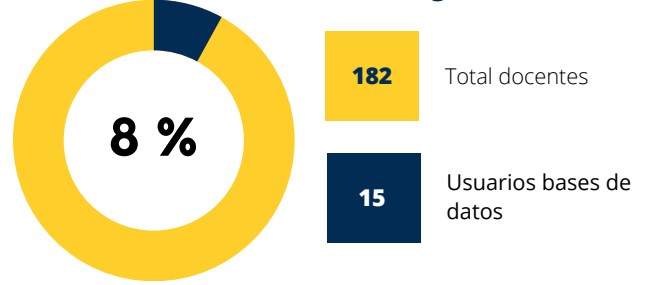

Utilización de las Bases de Datos Sistema Universitario Landivariano (SUL)

Total por estudiantes
SUL - Teología

Total por docentes
SUL - Teología

Estudiantes

Usuario individual por base de datos

Docentes

Usuario individual por base de datos

Estudiantes

Uso general de base de datos

Docentes

Uso general de base de datos

Inducciones Base de datos SUL

■ Participantes ■ % Total participantes 5,742

Inducciones a base de datos Teología SUL

246 Total estudiantes
23 Total capacitados