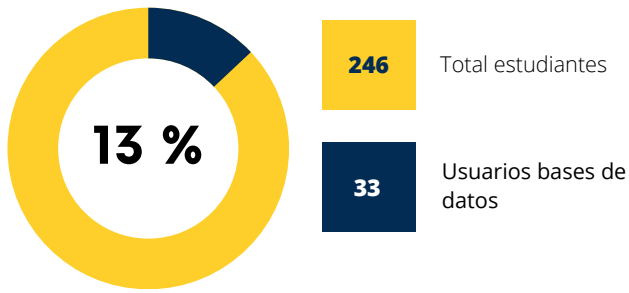

Utilización de las Bases de Datos Sistema Universitario Landivariano (SUL)

Total por estudiantes
SUL - Teología

Total por docentes
SUL - Teología

Estudiantes

Usuario individual por base de datos

Docentes

Usuario individual por base de datos

Estudiantes

Uso general de base de datos

Docentes

Uso general de base de datos

Inducciones Base de datos SUL

■ Participantes ■ % Total participantes 5,742

Inducciones a base de datos Teología SUL

246 Total estudiantes
23 Total capacitados