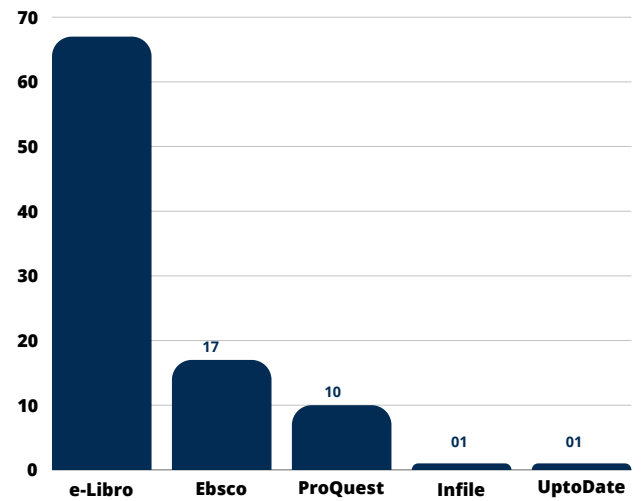

Utilización de las Bases de Datos Sistema Universitario Landivariano (SUL)

Total por estudiantes
SUL - Teología

Total por docentes
SUL - Teología

Estudiantes

Usuario individual por base de datos

Docentes

Usuario individual por base de datos

Estudiantes

Uso general de base de datos

Docentes

Uso general de base de datos

Inducciones Base de datos SUL

■ Participantes ■ % Total participantes 5,742

Inducciones a base de datos Teología SUL

246 Total estudiantes
23 Total capacitados

Tesis entregadas por facultad

SUL

Visitas a Biblioteca Dr. Isidro Iriarte, S.J. Campus San Francisco de Borja, S.J. Teología

Total visitas de estudiantes

Inscritos 124
Visitantes 06

Total de ingresos estudiantes