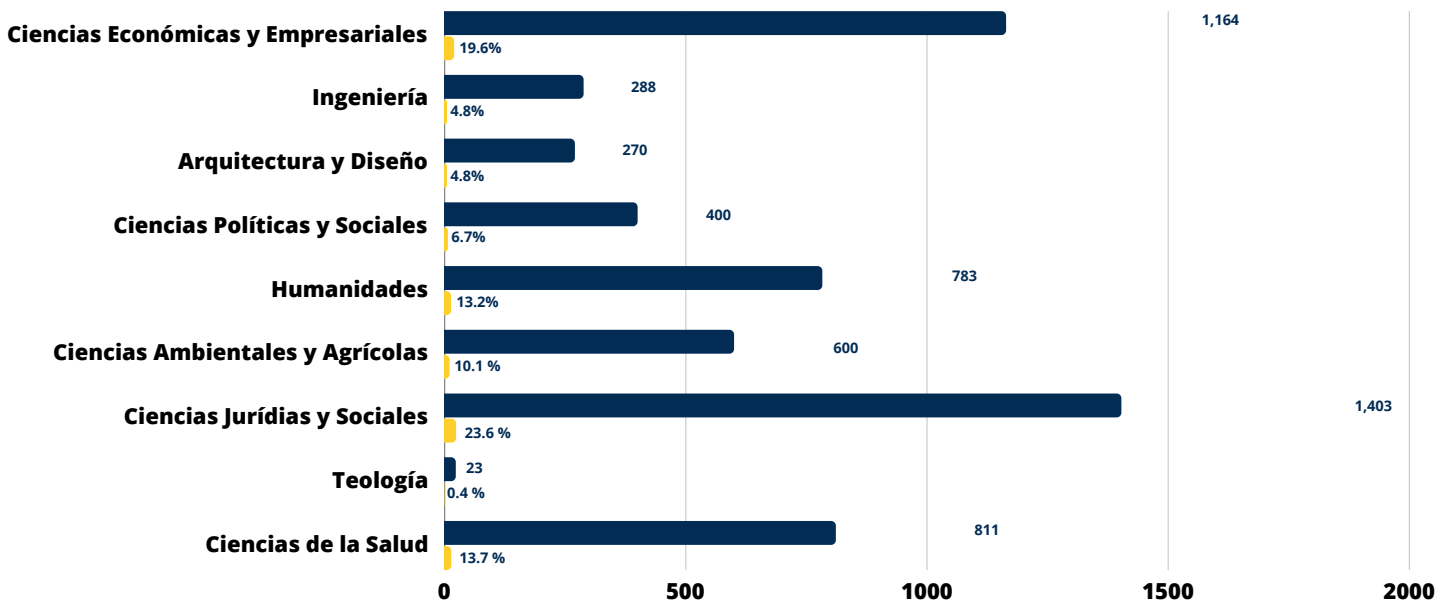

Utilización de las Bases de Datos Sistema Universitario Landivariano (SUL)

Total por estudiantes
SUL - Teología

Total por docentes
SUL - Teología

Estudiantes

Usuario individual por base de datos

Docentes

Usuario individual por base de datos

Estudiantes

Uso general de base de datos

Docentes

Uso general de base de datos

Inducciones Base de datos SUL

■ Participantes ■ % Total participantes 5,742

Inducciones a base de datos Teología SUL

246 Total estudiantes
23 Total capacitados

Tesis entregadas por facultad

SUL

Visitas a Biblioteca Dr. Isidro Iriarte, S.J. Campus San Francisco de Borja, S.J. Teología

Total visitas de estudiantes

Inscritos 124
Visitantes 06

Total de ingresos estudiantes