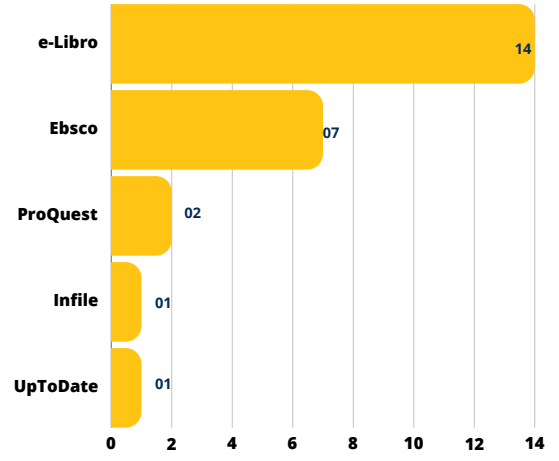

Utilización de las Bases de Datos Sistema Universitario Landivariano (SUL)

Total por estudiantes
SUL - Teología

Total por docentes
SUL - Teología

Estudiantes

Usuario individual por base de datos

Docentes

Usuario individual por base de datos

Estudiantes

Uso general de base de datos

Docentes

Uso general de base de datos

Inducciones Base de datos SUL

■ Participantes ■ % Total participantes 5,742

Inducciones a base de datos Teología SUL

246 Total estudiantes
23 Total capacitados

Tesis entregadas por facultad

SUL

Visitas a Biblioteca Dr. Isidro Iriarte, S.J. Campus San Francisco de Borja, S.J. Teología

Total visitas de estudiantes

Inscritos 124
Visitantes 06

Total de ingresos estudiantes