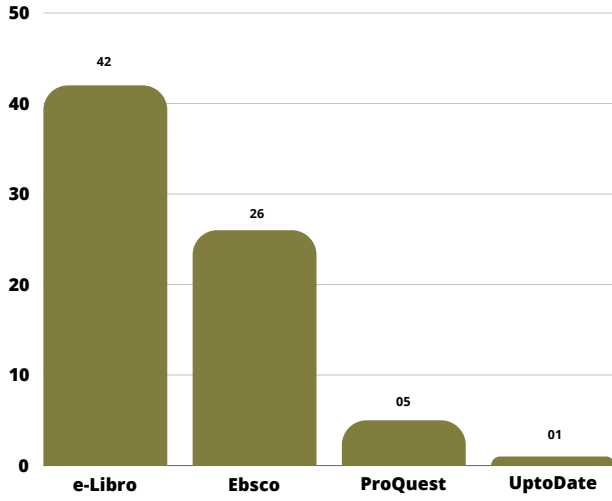

Utilización de las Bases de Datos Sistema Universitario Landivariano (SUL)

Total por estudiantes
SUL - Teología

Total por docentes
SUL - Teología

Estudiantes

Usuario individual por base de datos

Docentes

Usuario individual por base de datos

Estudiantes

Uso general de base de datos

Docentes

Uso general de base de datos

Inducciones Base de datos SUL

■ Participantes ■ % Total participantes 5,742

Inducciones a base de datos Teología SUL

246 Total estudiantes
23 Total capacitados

Tesis entregadas por facultad

SUL

Visitas a Biblioteca Dr. Isidro Iriarte, S.J. Campus San Francisco de Borja, S.J. Teología

Total visitas de estudiantes

Inscritos 124
Visitantes 06

Total de ingresos estudiantes