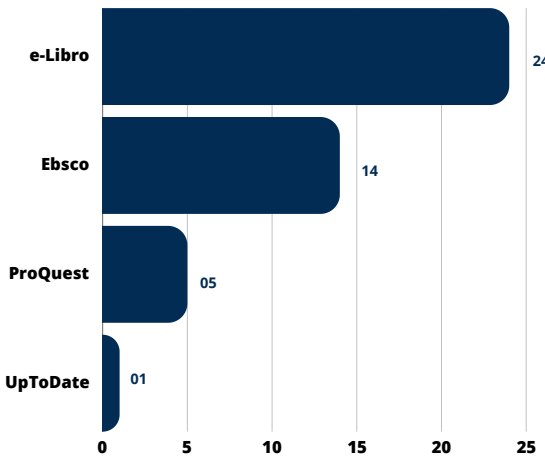

Utilización de las Bases de Datos Sistema Universitario Landivariano (SUL)

Total por estudiantes
SUL - Teología

Total por docentes
SUL - Teología

Estudiantes

Usuario individual por base de datos

Docentes

Usuario individual por base de datos

Estudiantes

Uso general de base de datos

Docentes

Uso general de base de datos

Inducciones Base de datos SUL

■ Participantes ■ % Total participantes 5,742

Inducciones a base de datos Teología SUL

246 Total estudiantes
23 Total capacitados

Tesis entregadas por facultad

SUL

Visitas a Biblioteca Dr. Isidro Iriarte, S.J. Campus San Francisco de Borja, S.J. Teología

Total visitas de estudiantes

Inscritos 124
Visitantes 06

Total de ingresos estudiantes