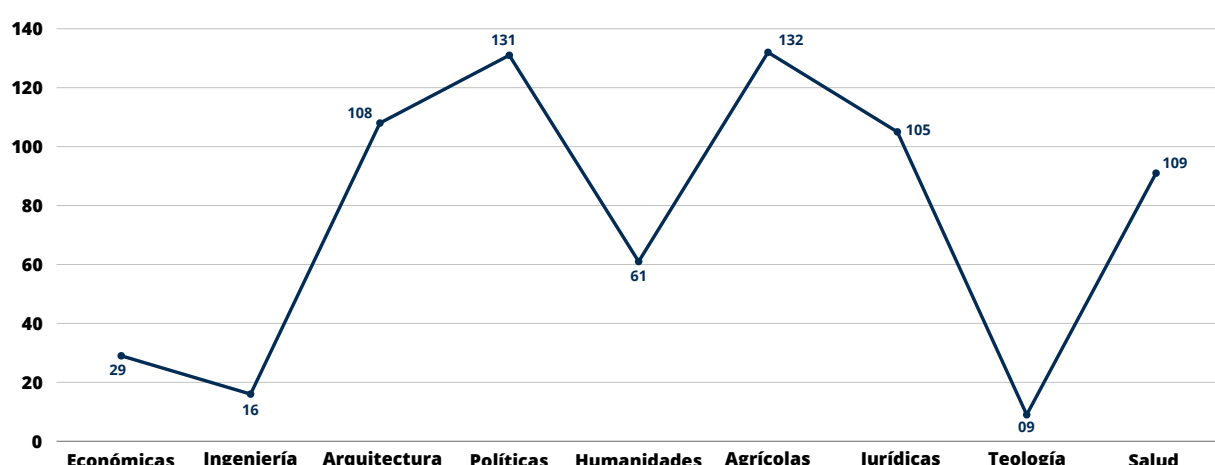

**Total por docentes  
SUL**

**Estudiantes pregrado**

Usuario individual por base de datos

**Estudiantes Posgrado**

Usuario individual por base de datos

**Docentes**

Usuario individual por base de datos

**Estudiantes pregrado**

Uso general de base de datos

**Estudiantes Posgrado**

Uso general de base de datos

**Docentes**

Uso general de base de datos

**Inducciones**  
Base de datos SUL

■ Participantes ■ % Total participantes 2,362

**Inducciones a base de datos**  
Humanidades  
SUL

3,479 Total estudiantes  
470 Total capacitados

## Tesis entregadas por facultad SUL