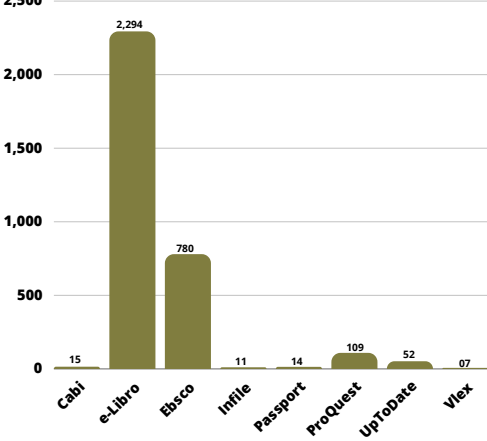

**Total por docentes  
SUL**

**Estudiantes pregrado**

Usuario individual por base de datos

**Estudiantes Posgrado**

Usuario individual por base de datos

**Docentes**

Usuario individual por base de datos

**Estudiantes pregrado**

Uso general de base de datos

**Estudiantes Posgrado**

Uso general de base de datos

**Docentes**

Uso general de base de datos

**Inducciones**  
Base de datos SUL

■ Participantes ■ % Total participantes 2,362

**Inducciones a base de datos**  
Humanidades  
SUL

3,479 Total estudiantes  
470 Total capacitados