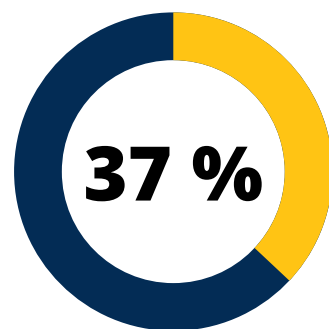

Para mayor información escríbenos a ubiblioteca@url.edu.gt