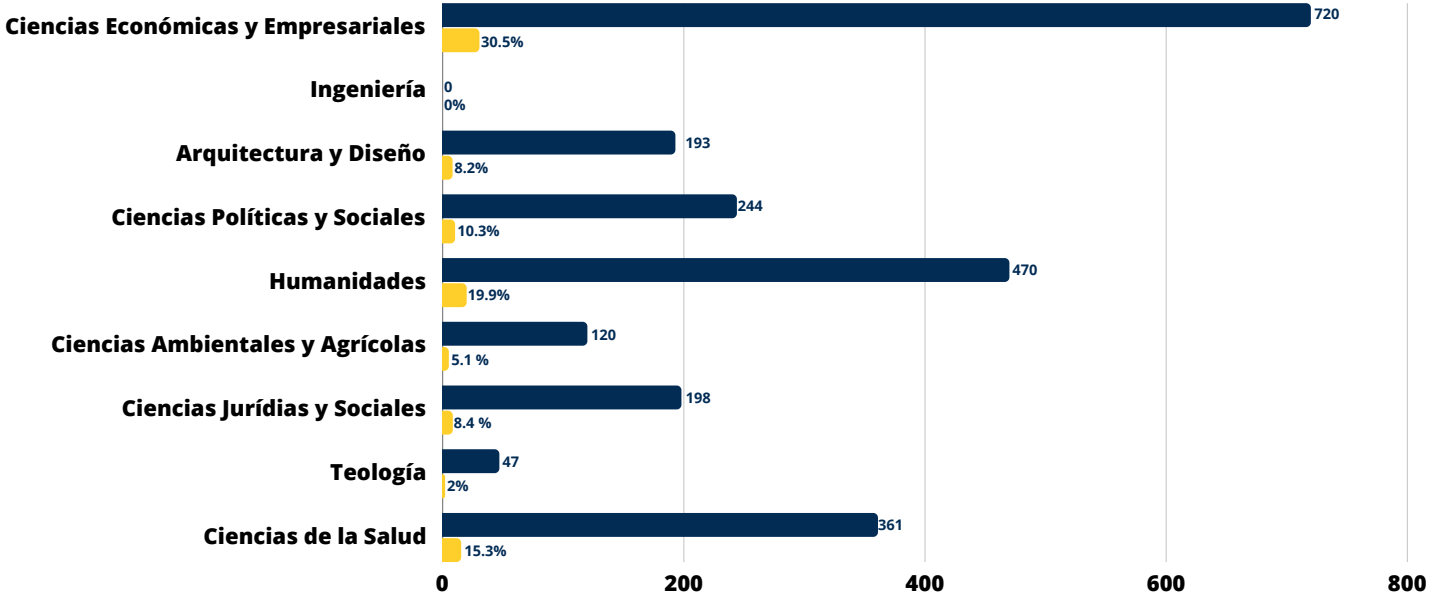

**Total por docentes  
SUL**

**Estudiantes pregrado**

Usuario individual por base de datos

**Estudiantes Posgrado**

Usuario individual por base de datos

**Docentes**

Usuario individual por base de datos

**Estudiantes pregrado**

Uso general de base de datos

**Estudiantes Posgrado**

Uso general de base de datos

**Docentes**

Uso general de base de datos

**Inducciones**  
Base de datos SUL

■ Participantes ■ % Total participantes 2,362

**Inducciones a base de datos**  
Humanidades  
SUL

3,479 Total estudiantes  
470 Total capacitados

## Tesis entregadas por facultad SUL