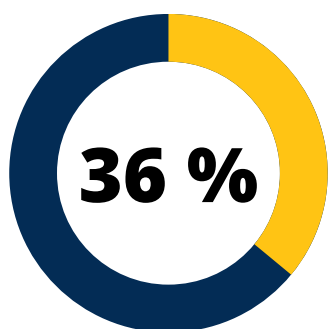

Uso de salones de Biblioteca Dr. Isidro Iriarte, S.J. Humanidades

1561 Estudiantes
556 Estudiantes Humanidades

65 Docentes
24 Docentes Humanidades