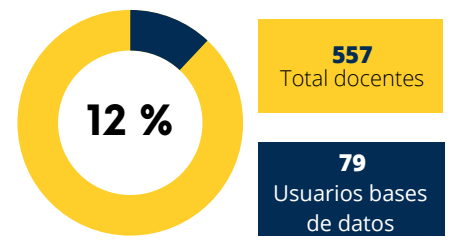

Métricas Segundo Semestre 2023  
Facultad de Humanidades

**Utilización de las Bases de Datos**  
Sistema Universitario Landivariano (SUL)

**Total por estudiantes  
pregrado SUL**

**Total por estudiantes  
Posgrado SUL**

**Total por docentes  
SUL**

**Estudiantes pregrado**

Usuario individual por base de datos

**Estudiantes Posgrado**

Usuario individual por base de datos

**Docentes**

Usuario individual por base de datos

**Estudiantes pregrado**