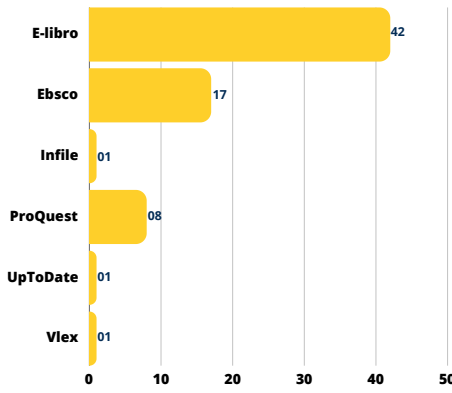

Métricas Segundo Semestre 2023  
Facultad de Humanidades

**Utilización de las Bases de Datos**  
Sistema Universitario Landivariano (SUL)

**Total por estudiantes  
pregrado SUL**

**Total por estudiantes  
Posgrado SUL**

**Total por docentes  
SUL**

**Estudiantes pregrado**

Usuario individual por base de datos

**Estudiantes Posgrado**

Usuario individual por base de datos

**Docentes**

Usuario individual por base de datos

**Estudiantes pregrado**

Uso general de base de datos

**Estudiantes Posgrado**

Uso general de base de datos

**Docentes**

Uso general de base de datos

**Inducciones**  
Base de datos SUL

■ Participantes ■ % Total participantes 2,362