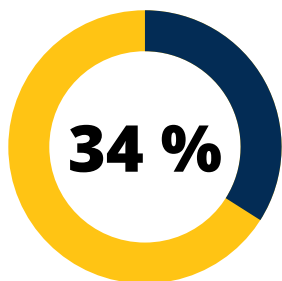

Promedio de visitas por estudiante

Total visitas de docentes

Nombramientos 166
Visitantes 57

351