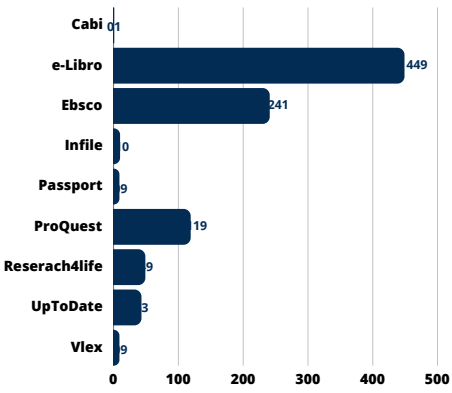

Métricas Segundo Semestre 2023  
Facultad de Humanidades

**Utilización de las Bases de Datos**  
Sistema Universitario Landivariano (SUL)

**Total por estudiantes  
pregrado SUL**

**Total por estudiantes  
Posgrado SUL**

**Total por docentes  
SUL**

**Estudiantes pregrado**

Usuario individual por base de datos

**Estudiantes Posgrado**

Usuario individual por base de datos

**Docentes**

Usuario individual por base de datos

**Estudiantes pregrado**