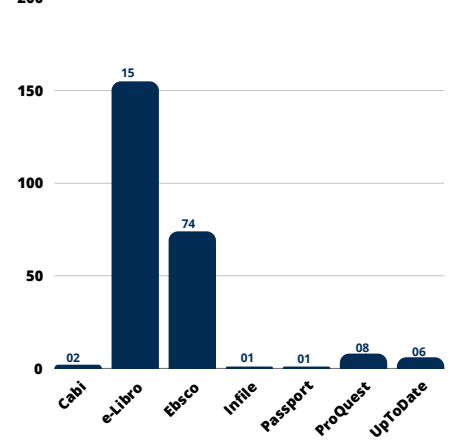

**Total por docentes  
SUL**

**Estudiantes pregrado**

Usuario individual por base de datos

**Estudiantes Posgrado**

Usuario individual por base de datos

**Docentes**

Usuario individual por base de datos

**Estudiantes pregrado**

Uso general de base de datos

**Estudiantes Posgrado**

Uso general de base de datos

**Docentes**

Uso general de base de datos

**Inducciones**  
Base de datos SUL

■ Participantes ■ % Total participantes 2,362

**Inducciones a base de datos**  
Humanidades  
SUL

3,479 Total estudiantes  
470 Total capacitados

## Tesis entregadas por facultad SUL