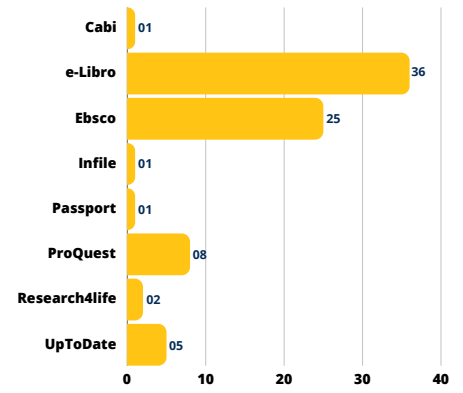

Métricas Segundo Semestre 2023  
Facultad de Humanidades

**Utilización de las Bases de Datos**  
Sistema Universitario Landivariano (SUL)

**Total por estudiantes  
pregrado SUL**

**Total por estudiantes  
Posgrado SUL**

**Total por docentes  
SUL**

**Estudiantes pregrado**

Usuario individual por base de datos

**Estudiantes Posgrado**

Usuario individual por base de datos

**Docentes**

Usuario individual por base de datos

**Estudiantes pregrado**

Uso general de base de datos

**Estudiantes Posgrado**

Uso general de base de datos

**Docentes**

Uso general de base de datos

**Inducciones**  
Base de datos SUL

■ Participantes ■ % Total participantes 2,362

## Tesis entregadas por facultad SUL