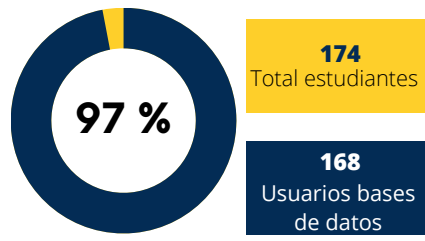

Utilización de las Bases de Datos Sistema Universitario Landivariano (SUL)

Total por estudiantes
pregrado SUL

Total por estudiantes
Posgrado SUL

Total por docentes
SUL

Estudiantes pregrado

Usuario individual por base de datos

Docentes

Uso general de base de datos

Inducciones Base de datos SUL

■ Participantes ■ % Total participantes 2,362

Inducciones a base de datos Ciencias Jurídicas y Sociales SUL

3,487 Total estudiantes
198 Total capacitados