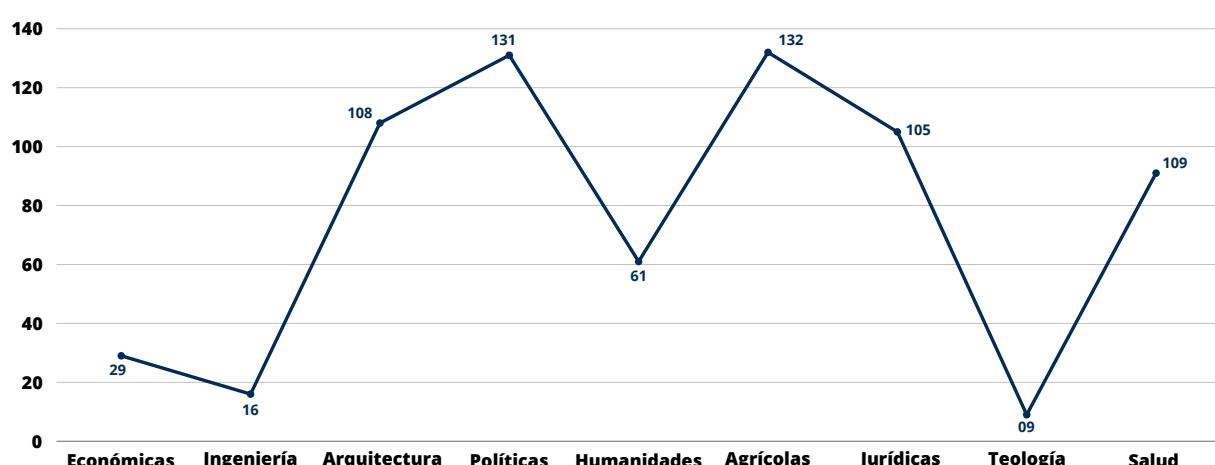

Docentes

Uso general de base de datos

Inducciones Base de datos SUL

■ Participantes ■ % Total participantes 2,362

Inducciones a base de datos Ciencias Jurídicas y Sociales SUL

3,487 Total estudiantes
198 Total capacitados

Tesis entregadas por facultad SUL

Visitas a Biblioteca Dr. Isidro Iriarte, S.J. Campus San Francisco de Borja, S.J. Ciencias Jurídicas y Sociales

Total visitas de estudiantes

Total de ingresos estudiantes