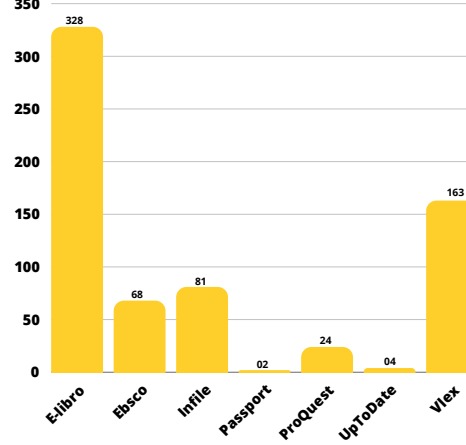

Utilización de las Bases de Datos Sistema Universitario Landivariano (SUL)

Total por estudiantes
pregrado SUL

Total por estudiantes
Posgrado SUL

Total por docentes
SUL

Estudiantes pregrado

Usuario individual por base de datos

Estudiantes Posgrado

Usuario individual por base de datos

Docentes

Usuario individual por base de datos

Estudiantes pregrado

Uso general de base de datos

Estudiantes Posgrado

Uso general de base de datos

Docentes

Uso general de base de datos

Inducciones Base de datos SUL

■ Participantes ■ % Total participantes 2,362

Inducciones a base de datos Ciencias Jurídicas y Sociales SUL

3,487 Total estudiantes
198 Total capacitados

Tesis entregadas por facultad SUL

Visitas a Biblioteca Dr. Isidro Iriarte, S.J. Campus San Francisco de Borja, S.J. Ciencias Jurídicas y Sociales

Total visitas de estudiantes

Total de ingresos estudiantes