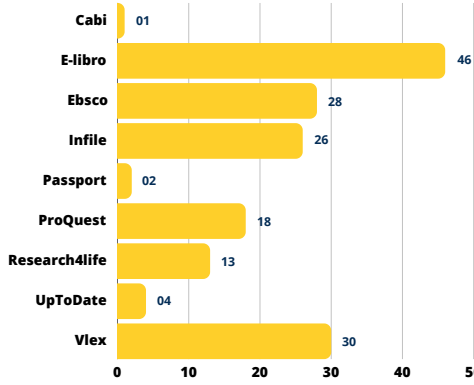

Utilización de las Bases de Datos Sistema Universitario Landivariano (SUL)

Total por estudiantes
pregrado SUL

Total por estudiantes
Posgrado SUL

Total por docentes
SUL

Estudiantes pregrado

Usuario individual por base de datos

Estudiantes Posgrado

Usuario individual por base de datos

Docentes

Usuario individual por base de datos

Estudiantes pregrado

Uso general de base de datos

Estudiantes Posgrado

Uso general de base de datos

Docentes

Uso general de base de datos

Inducciones Base de datos SUL

■ Participantes ■ % Total participantes 2,362

Inducciones a base de datos Ciencias Jurídicas y Sociales SUL

3,487 Total estudiantes
198 Total capacitados