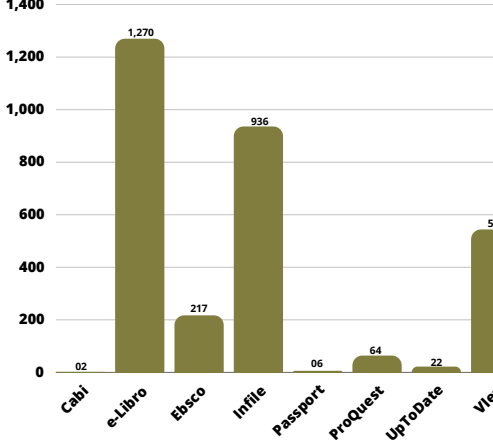

Utilización de las Bases de Datos Sistema Universitario Landivariano (SUL)

Total por estudiantes
pregrado SUL

Total por estudiantes
Posgrado SUL

Total por docentes
SUL

Estudiantes pregrado

Usuario individual por base de datos

Estudiantes Posgrado

Usuario individual por base de datos

Docentes

Usuario individual por base de datos

Estudiantes pregrado

Uso general de base de datos

Estudiantes Posgrado

Uso general de base de datos

Docentes

Uso general de base de datos

Inducciones Base de datos SUL

■ Participantes ■ % Total participantes 2,362

Inducciones a base de datos Ciencias Jurídicas y Sociales SUL

3,487 Total estudiantes
198 Total capacitados

Tesis entregadas por facultad SUL

Visitas a Biblioteca Dr. Isidro Iriarte, S.J. Campus San Francisco de Borja, S.J. Ciencias Jurídicas y Sociales

Total visitas de estudiantes

Total de ingresos estudiantes