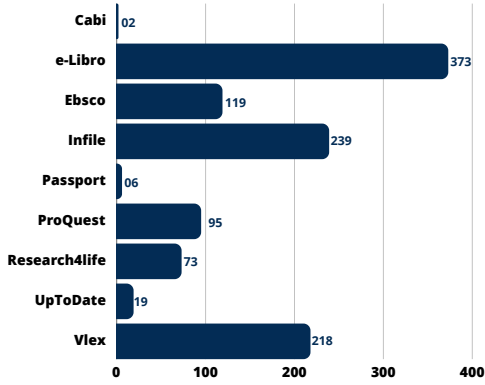

Utilización de las Bases de Datos Sistema Universitario Landivariano (SUL)

Total por estudiantes
pregrado SUL

Total por estudiantes
Posgrado SUL

Total por docentes
SUL

Estudiantes pregrado

Usuario individual por base de datos

Estudiantes Posgrado

Usuario individual por base de datos

Docentes

Usuario individual por base de datos

Estudiantes pregrado

Uso general de base de datos

Estudiantes Posgrado

Uso general de base de datos

Docentes

Uso general de base de datos

Inducciones Base de datos SUL

■ Participantes ■ % Total participantes 2,362

Inducciones a base de datos Ciencias Jurídicas y Sociales SUL

3,487 Total estudiantes
198 Total capacitados

Tesis entregadas por facultad SUL

Visitas a Biblioteca Dr. Isidro Iriarte, S.J. Campus San Francisco de Borja, S.J. Ciencias Jurídicas y Sociales

Total visitas de estudiantes

Total de ingresos estudiantes