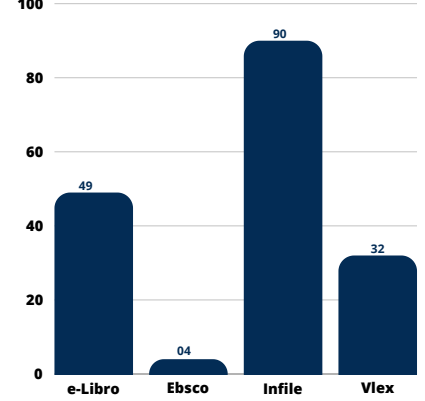

Utilización de las Bases de Datos Sistema Universitario Landivariano (SUL)

Total por estudiantes
pregrado SUL

Total por estudiantes
Posgrado SUL

Total por docentes
SUL

Estudiantes pregrado

Usuario individual por base de datos

Estudiantes Posgrado

Usuario individual por base de datos

Docentes

Usuario individual por base de datos

Estudiantes pregrado

Uso general de base de datos

Estudiantes Posgrado

Uso general de base de datos

Docentes

Uso general de base de datos

Inducciones Base de datos SUL

■ Participantes ■ % Total participantes 2,362

Inducciones a base de datos Ciencias Jurídicas y Sociales SUL

3,487 Total estudiantes
198 Total capacitados

Tesis entregadas por facultad SUL

Visitas a Biblioteca Dr. Isidro Iriarte, S.J. Campus San Francisco de Borja, S.J. Ciencias Jurídicas y Sociales

Total visitas de estudiantes

Total de ingresos estudiantes