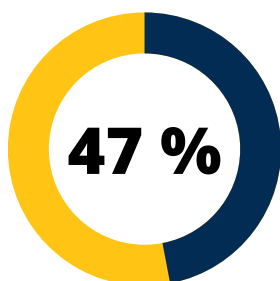

Docentes

Uso general de base de datos

Inducciones Base de datos SUL

■ Participantes ■ % Total participantes 2,362

Inducciones a base de datos Ciencias Jurídicas y Sociales SUL

3,487 Total estudiantes
198 Total capacitados

Tesis entregadas por facultad SUL

Visitas a Biblioteca Dr. Isidro Iriarte, S.J. Campus San Francisco de Borja, S.J. Ciencias Jurídicas y Sociales

Total visitas de estudiantes

Total de ingresos estudiantes

Inscritos 1,282
Visitantes 597

4,083

Promedio de visitas por estudiante

Total visitas de docentes

Total ingreso docentes

Nombramientos 189
Visitantes 15

58

Promedio de visitas por docente