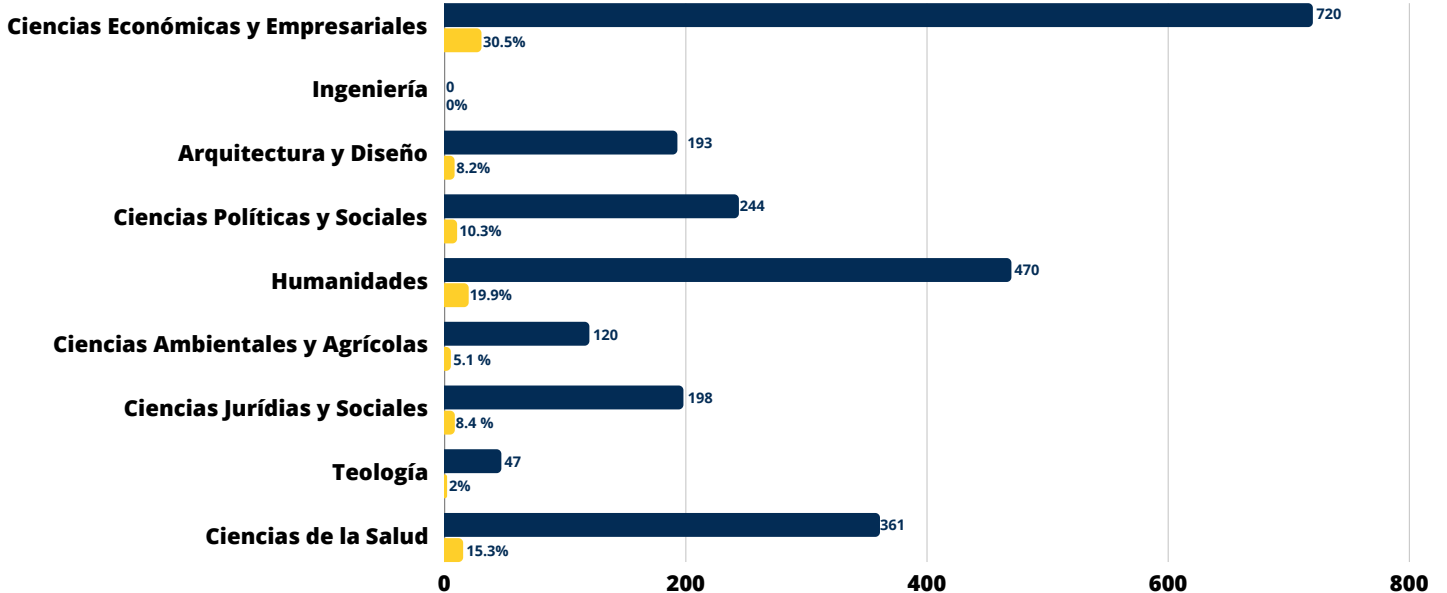

Utilización de las Bases de Datos Sistema Universitario Landivariano (SUL)

Total por estudiantes
pregrado SUL

Total por estudiantes
Posgrado SUL

Total por docentes
SUL

Estudiantes pregrado

Usuario individual por base de datos

Estudiantes Posgrado

Usuario individual por base de datos

Docentes

Usuario individual por base de datos

Estudiantes pregrado

Uso general de base de datos

Estudiantes Posgrado

Uso general de base de datos

Docentes

Uso general de base de datos

Inducciones Base de datos SUL

■ Participantes ■ % Total participantes 2,362

Inducciones a base de datos Ciencias Jurídicas y Sociales SUL

3,487 Total estudiantes
198 Total capacitados

Tesis entregadas por facultad SUL

Visitas a Biblioteca Dr. Isidro Iriarte, S.J. Campus San Francisco de Borja, S.J. Ciencias Jurídicas y Sociales

Total visitas de estudiantes

Total de ingresos estudiantes