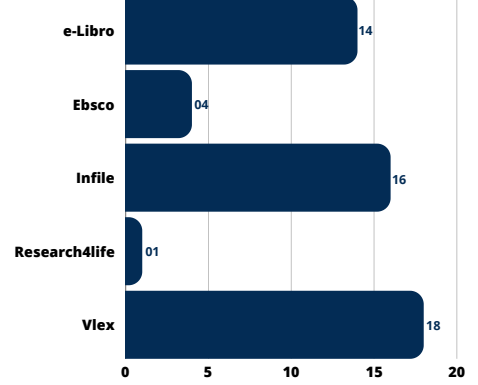

Utilización de las Bases de Datos Sistema Universitario Landivariano (SUL)

Total por estudiantes
pregrado SUL

Total por estudiantes
Posgrado SUL

Total por docentes
SUL

Estudiantes pregrado

Usuario individual por base de datos

Estudiantes Posgrado

Usuario individual por base de datos

Docentes

Usuario individual por base de datos

Estudiantes pregrado

Uso general de base de datos

Estudiantes Posgrado

Uso general de base de datos

Docentes

Uso general de base de datos

Inducciones Base de datos SUL

■ Participantes ■ % Total participantes 2,362

Inducciones a base de datos Ciencias Jurídicas y Sociales SUL

3,487 Total estudiantes
198 Total capacitados