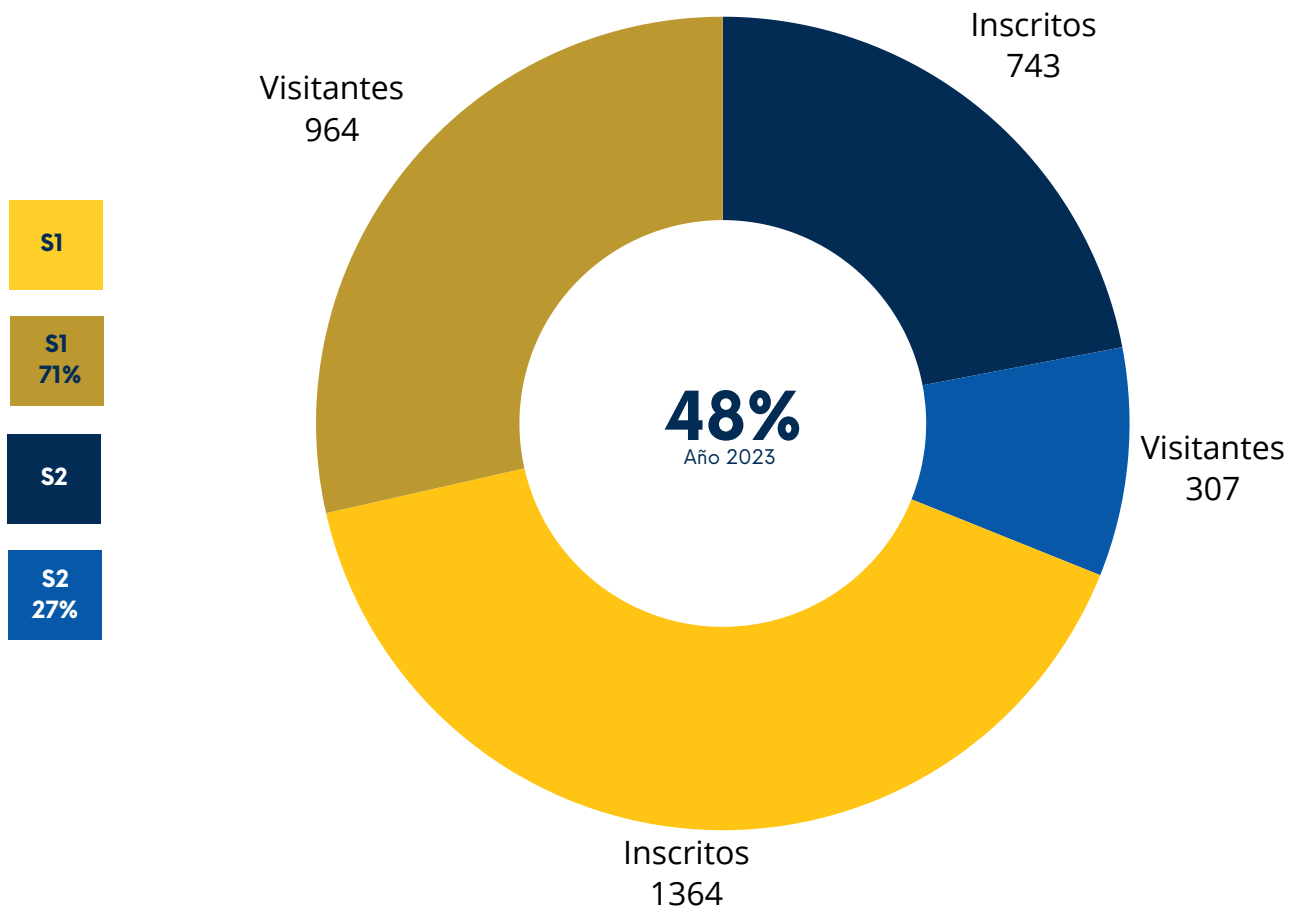

Comparativa Semestre 1 y 2 - 2023
Facultad de Arquitectura y Diseño

Utilización de las Bases de Datos

Sistema Universitario Landivariano (SUL)

Total por estudiantes
SUL - Arquitectura y Diseño
Semestre 1 - 2

Total por docentes
SUL - Arquitectura y Diseño
Semestre 1 - 2

Inducciones
Base de datos SUL

Inducciones a base de datos
Facultad de Arquitectura y Diseño
SUL
Semestre 1 - 2

Tesis entregadas por facultad

SUL

Total tesis año 2023= 2,052

Visitas a Biblioteca Dr. Isidro Iriarte, S.J. Campus San Francisco de Borja, S.J. Arquitectura y Diseño

Total visitas de estudiantes
Semestre 1 - 2

Total de visitantes anual = 1,271