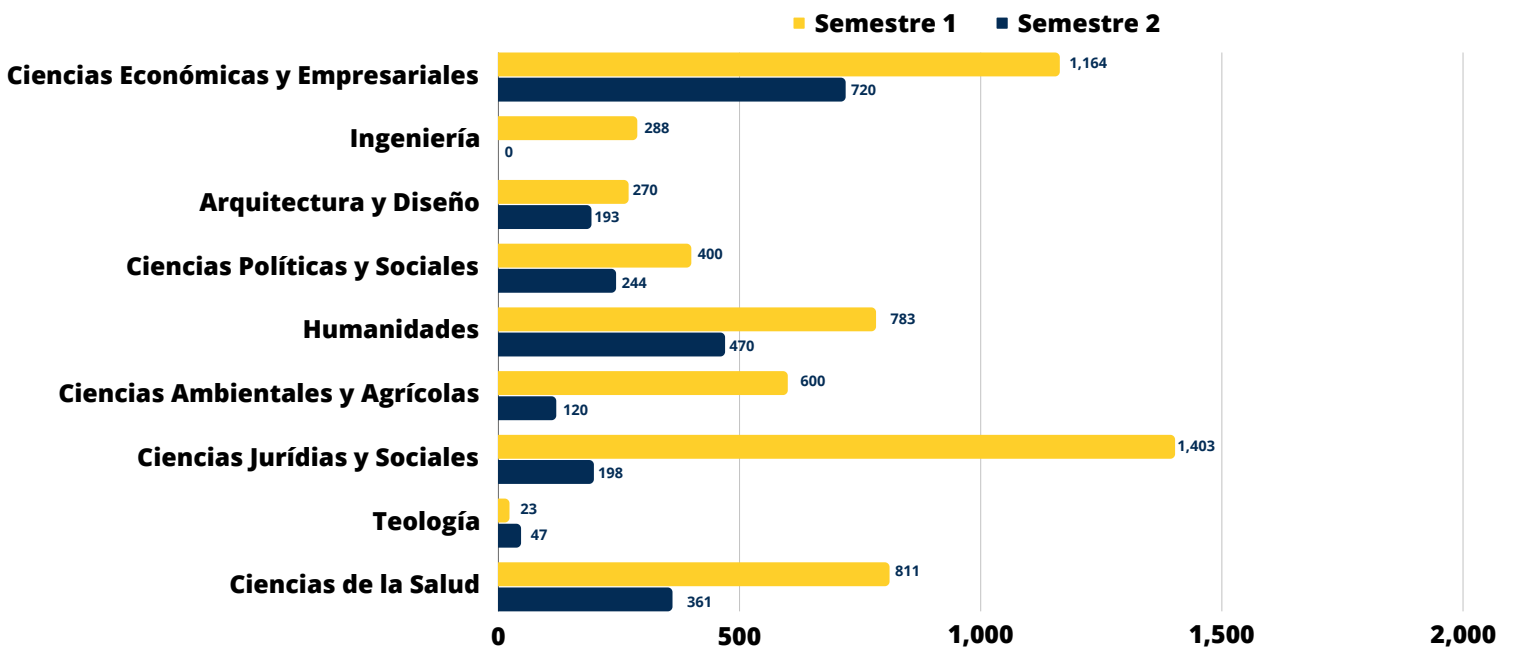

Inducciones
Base de datos SUL