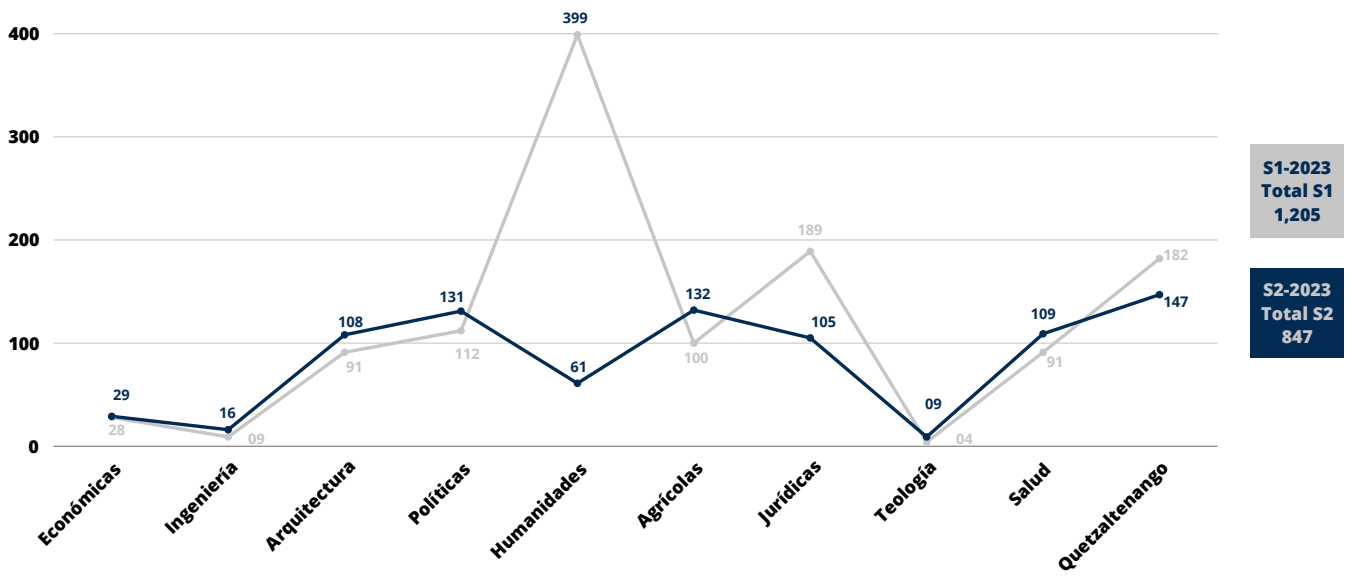

Comparativa Semestre 1 y 2 - 2023
Facultad de Arquitectura y Diseño

Utilización de las Bases de Datos

Sistema Universitario Landivariano (SUL)

Total por estudiantes
SUL - Arquitectura y Diseño
Semestre 1 - 2

Total por docentes
SUL - Arquitectura y Diseño
Semestre 1 - 2

Inducciones
Base de datos SUL

Inducciones a base de datos
Facultad de Arquitectura y Diseño
SUL
Semestre 1 - 2

Tesis entregadas por facultad

SUL

Total tesis año 2023= 2,052

Visitas a Biblioteca Dr. Isidro Iriarte, S.J. Campus San Francisco de Borja, S.J. Arquitectura y Diseño

Total visitas de estudiantes
Semestre 1 - 2

Total de visitantes anual = 1,271