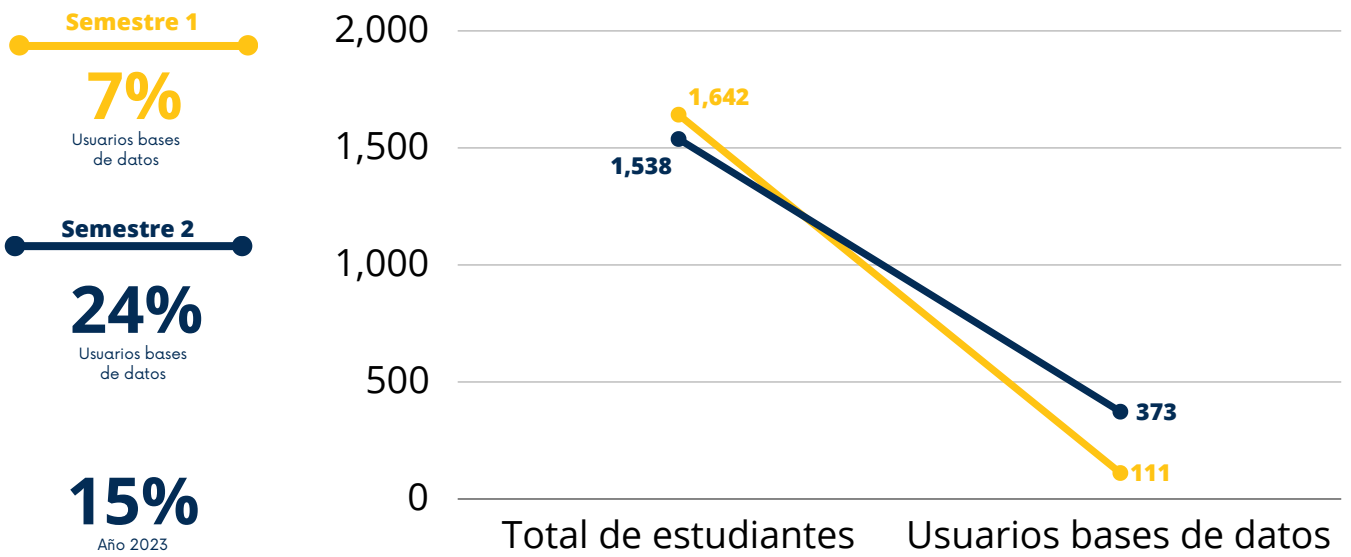

Comparativa Semestre 1 y 2 - 2023
Facultad de Arquitectura y Diseño

Utilización de las Bases de Datos

Sistema Universitario Landivariano (SUL)

Total por estudiantes
SUL - Arquitectura y Diseño
Semestre 1 - 2

Total tesis año 2023= 2,052

Visitas a Biblioteca Dr. Isidro Iriarte, S.J. Campus San Francisco de Borja, S.J. Arquitectura y Diseño

Total visitas de estudiantes
Semestre 1 - 2

Total de visitantes anual = 1,271