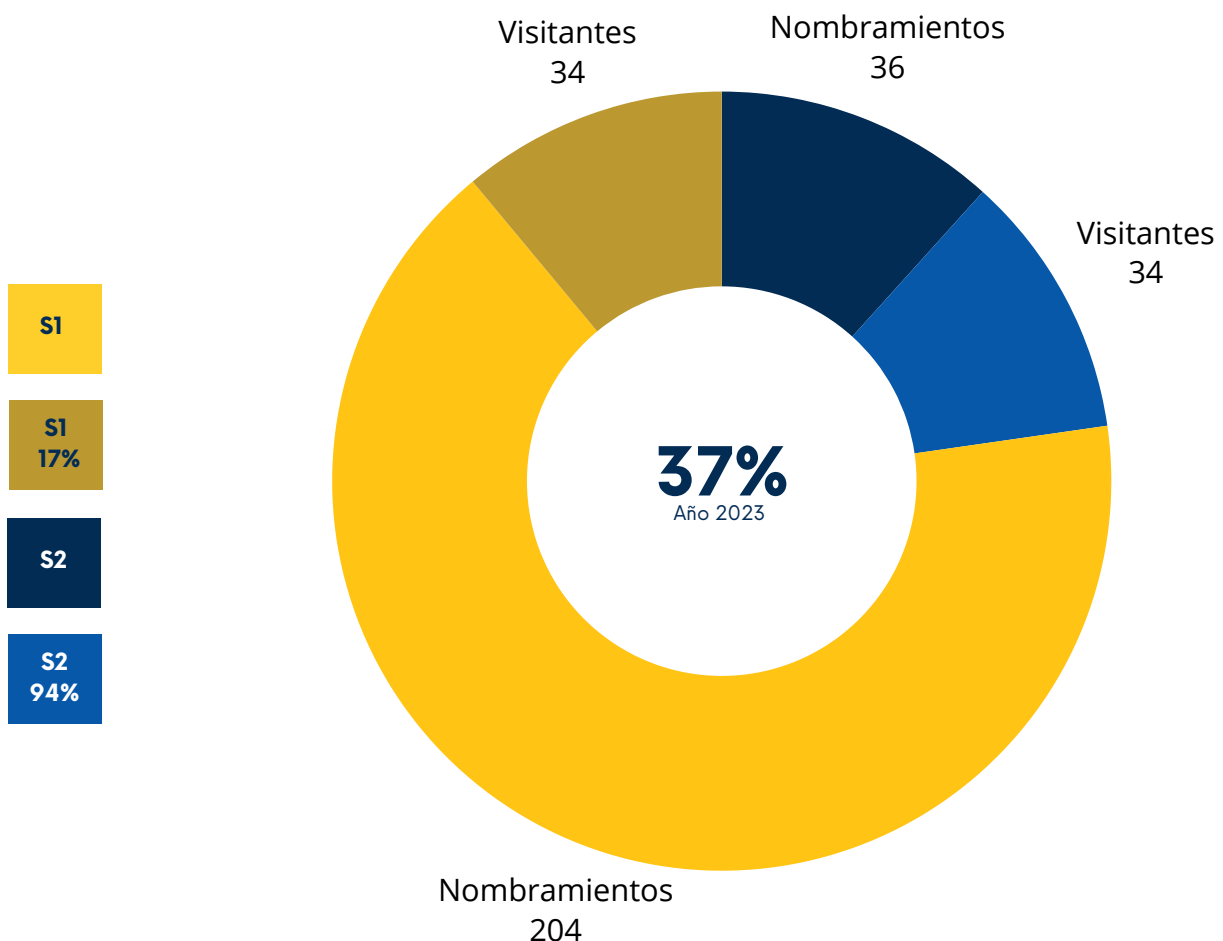

Total de visitantes anual = 68

Para mayor información escríbenos a ubiblioteca@url.edu.gt