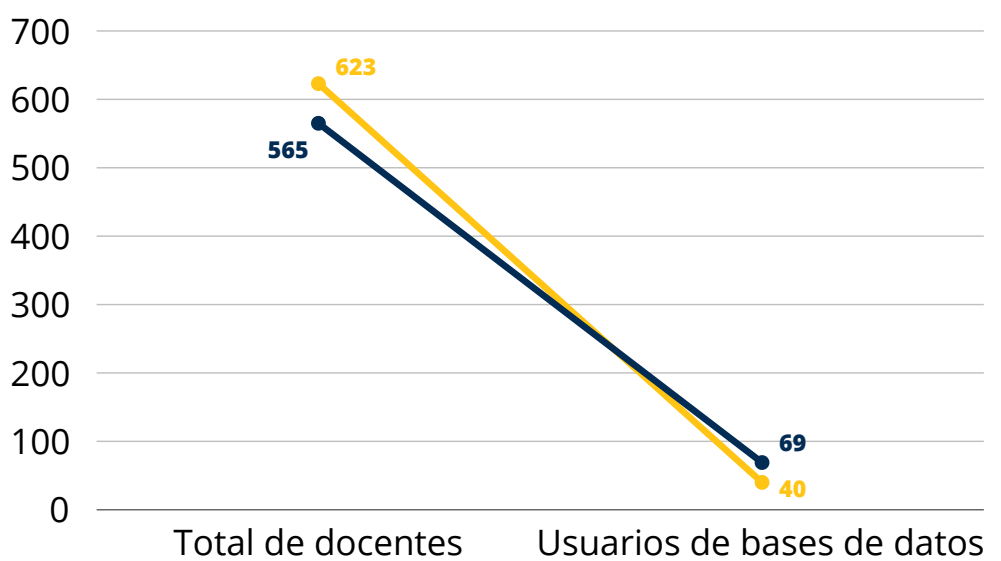

Comparativa Semestre 1 y 2 - 2023
Facultad Ciencias Económicas y Empresariales

Utilización de las Bases de Datos

Sistema Universitario Landivariano (SUL)

Total por estudiantes

SUL - Ciencias Económicas y Empresariales
Semestre 1 - 2

Total por docentes

SUL - Ciencias Económicas y Empresariales
Semestre 1 - 2

**Inducciones
Base de datos SUL**

Inducciones a base de datos
Facultad de Económicas y Empresariales
SUL
Semestre 1 - 2

Tesis entregadas por facultad SUL

Total tesis año 2023= 2,052

Visitas a Biblioteca Dr. Isidro Iriarte, S.J. Campus San Francisco de Borja, S.J. Ciencias Económicas y Empresariales

Total visitas de estudiantes Semestre 1 - 2

Total de visitantes anual = 2,254