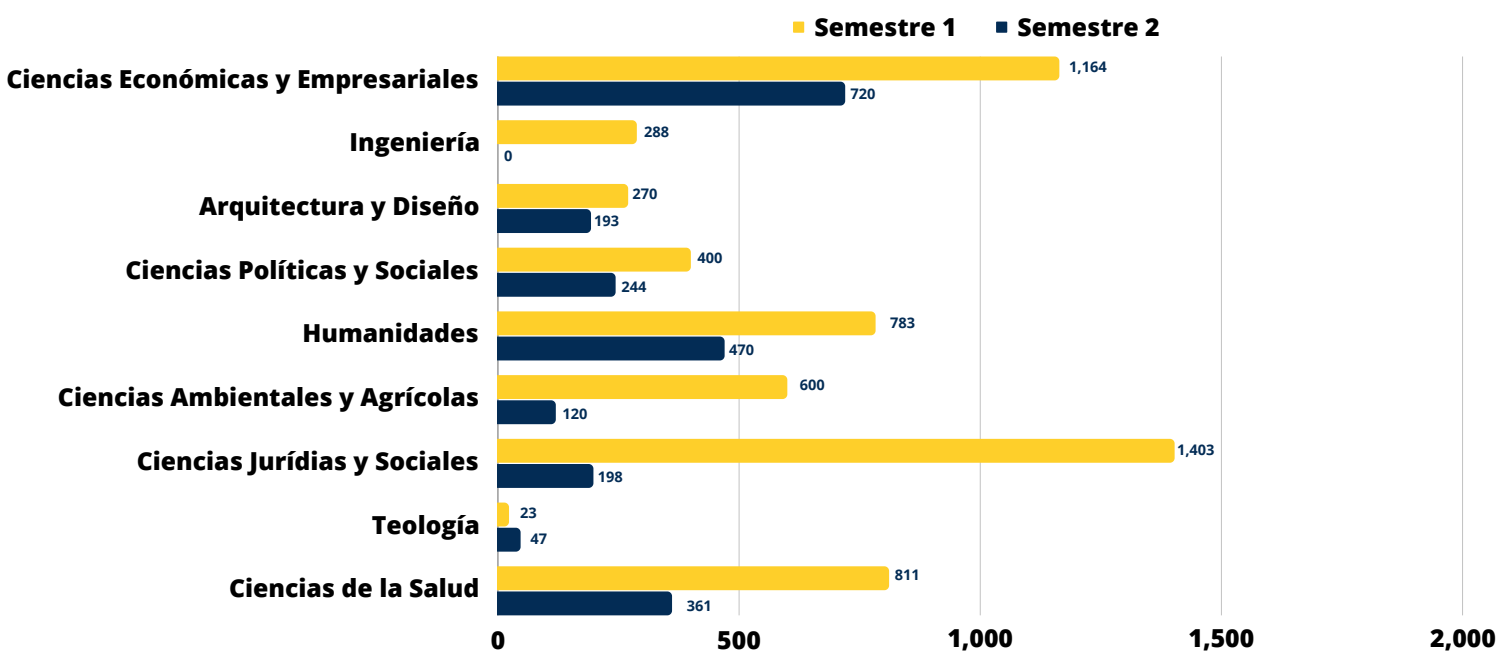

Comparativa Semestre 1 y 2 - 2023
Facultad Ciencias Económicas y Empresariales

Utilización de las Bases de Datos

Sistema Universitario Landivariano (SUL)

Total por estudiantes

SUL - Ciencias Económicas y Empresariales
Semestre 1 - 2

Total por docentes

SUL - Ciencias Económicas y Empresariales
Semestre 1 - 2

**Inducciones
Base de datos SUL**

Inducciones a base de datos
Facultad de Económicas y Empresariales
SUL
Semestre 1 - 2

Tesis entregadas por facultad SUL

Total tesis año 2023= 2,052

Visitas a Biblioteca Dr. Isidro Iriarte, S.J. Campus San Francisco de Borja, S.J. Ciencias Económicas y Empresariales

Total visitas de estudiantes Semestre 1 - 2

Total de visitantes anual = 2,254