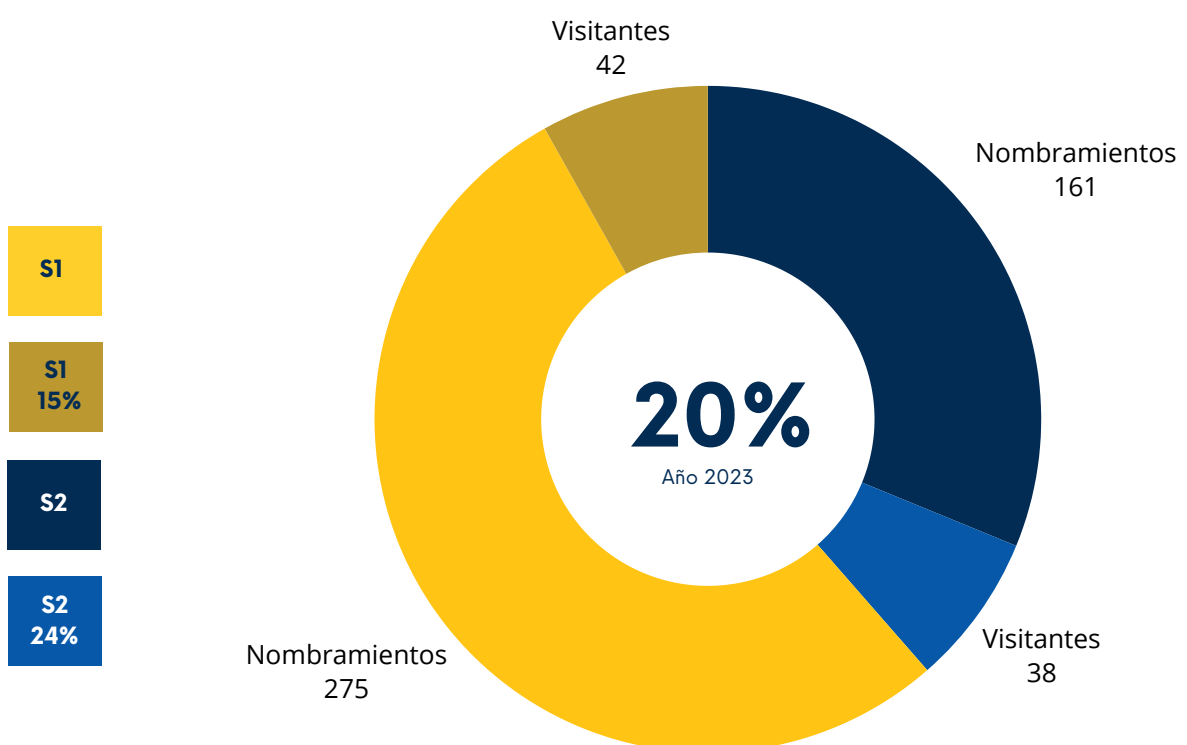

Total visitas de docentes Semestre 1 - 2

Total de visitantes anual = 80

Para mayor información escríbenos a ubiblioteca@url.edu.gt