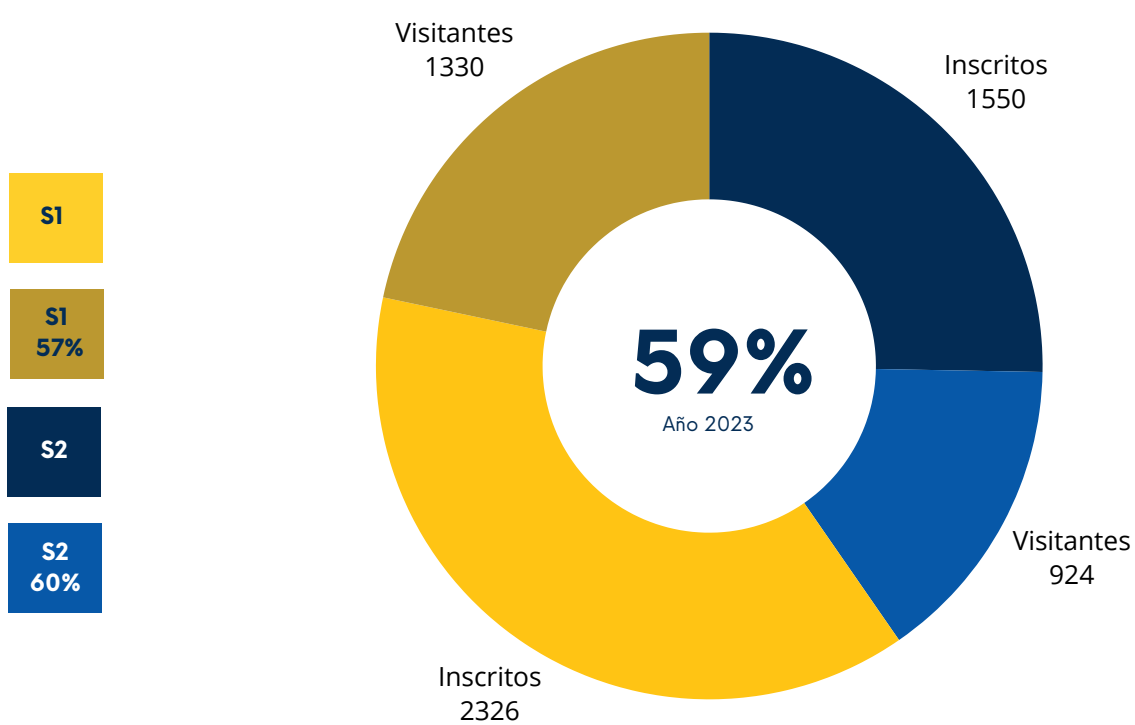

Total por docentes

SUL - Ciencias Económicas y Empresariales
Semestre 1 - 2

**Inducciones
Base de datos SUL**

Inducciones a base de datos
Facultad de Económicas y Empresariales
SUL
Semestre 1 - 2

Tesis entregadas por facultad SUL

Total tesis año 2023= 2,052

Visitas a Biblioteca Dr. Isidro Iriarte, S.J. Campus San Francisco de Borja, S.J. Ciencias Económicas y Empresariales

Total visitas de estudiantes Semestre 1 - 2

Total de visitantes anual = 2,254