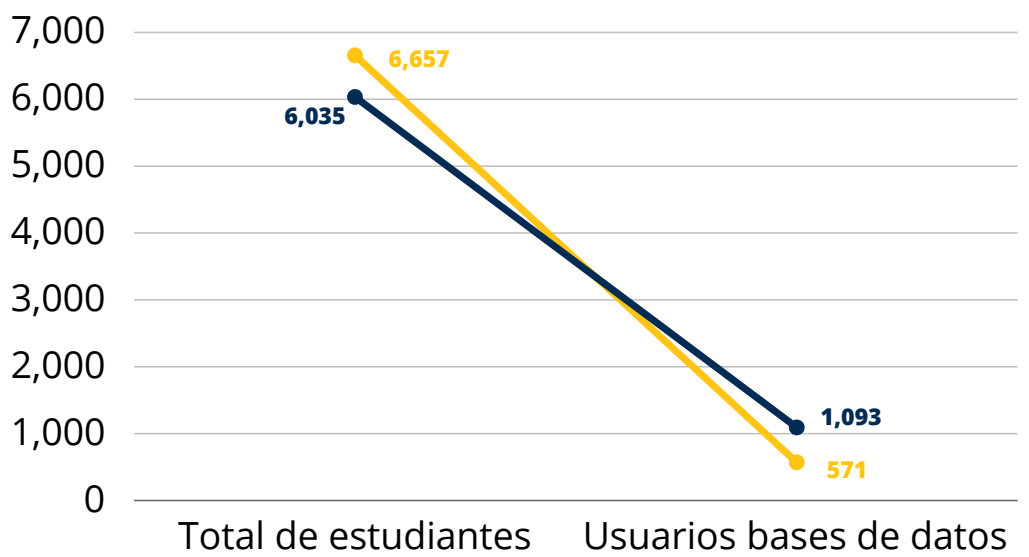

Comparativa Semestre 1 y 2 - 2023
Facultad Ciencias Económicas y Empresariales

Utilización de las Bases de Datos

Sistema Universitario Landivariano (SUL)

Total por estudiantes

SUL - Ciencias Económicas y Empresariales
Semestre 1 - 2

Total por docentes

SUL - Ciencias Económicas y Empresariales
Semestre 1 - 2

**Inducciones
Base de datos SUL**

Inducciones a base de datos
Facultad de Económicas y Empresariales
SUL
Semestre 1 - 2

Tesis entregadas por facultad SUL

Total tesis año 2023= 2,052

Visitas a Biblioteca Dr. Isidro Iriarte, S.J. Campus San Francisco de Borja, S.J. Ciencias Económicas y Empresariales

Total visitas de estudiantes Semestre 1 - 2

Total de visitantes anual = 2,254