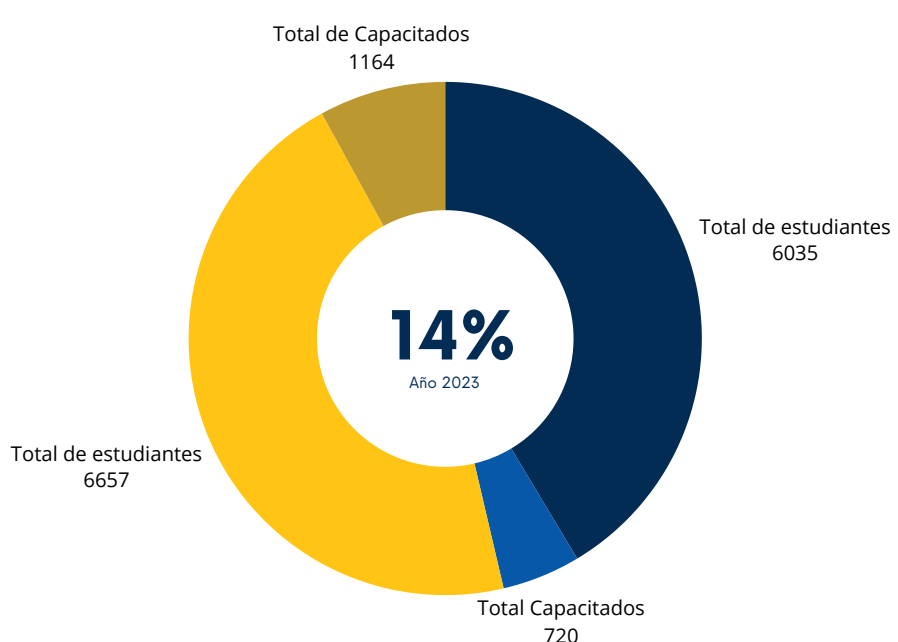

Total por docentes

SUL - Ciencias Económicas y Empresariales
Semestre 1 - 2

**Inducciones
Base de datos SUL**

Inducciones a base de datos
Facultad de Económicas y Empresariales
SUL
Semestre 1 - 2

Tesis entregadas por facultad SUL

Total tesis año 2023= 2,052

Visitas a Biblioteca Dr. Isidro Iriarte, S.J. Campus San Francisco de Borja, S.J. Ciencias Económicas y Empresariales

Total visitas de estudiantes Semestre 1 - 2

Total de visitantes anual = 2,254