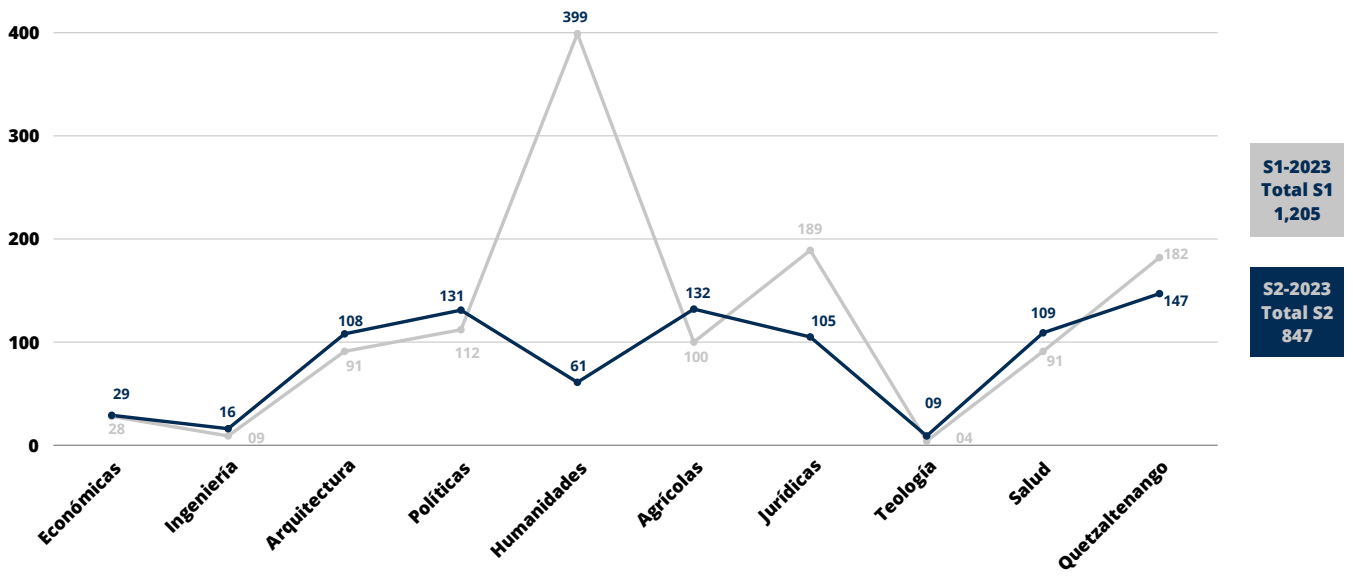

Comparativa Semestre 1 y 2 - 2023
Facultad Ciencias Económicas y Empresariales

Utilización de las Bases de Datos

Sistema Universitario Landivariano (SUL)

Total por estudiantes

SUL - Ciencias Económicas y Empresariales
Semestre 1 - 2

Total por docentes

SUL - Ciencias Económicas y Empresariales
Semestre 1 - 2

**Inducciones
Base de datos SUL**

Inducciones a base de datos
Facultad de Económicas y Empresariales
SUL
Semestre 1 - 2

Tesis entregadas por facultad SUL

Total tesis año 2023= 2,052

Visitas a Biblioteca Dr. Isidro Iriarte, S.J. Campus San Francisco de Borja, S.J. Ciencias Económicas y Empresariales

Total visitas de estudiantes Semestre 1 - 2

Total de visitantes anual = 2,254