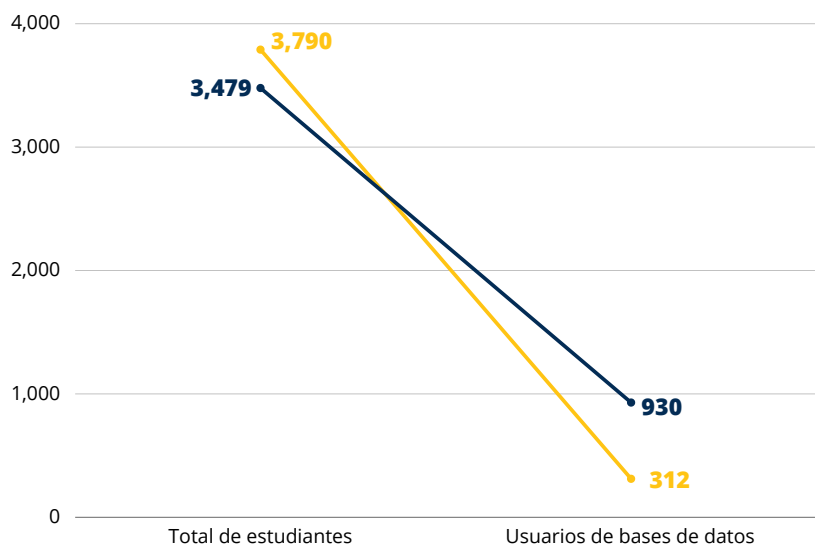

Comparativa Semestre 1 y 2 - 2023  
Facultad de Humanidades

**Utilización de las Bases de Datos**

Sistema Universitario Landivariano (SUL)

Total por estudiantes

SUL - Humanidades - Semestre 1 - 2

Semestre 1

**8%**

Usuarios bases de datos

Semestre 2

**27%**

Usuarios bases de datos

**17%**

Año 2023

Total por docentes

SUL - Humanidades - Semestre 1 - 2

Semestre 1

**7%**

Usuarios bases de datos

Semestre 2

**14%**

Usuarios bases de datos

**10%**

## Tesis entregadas por facultad

SUL

Total tesis año 2023= 2,052