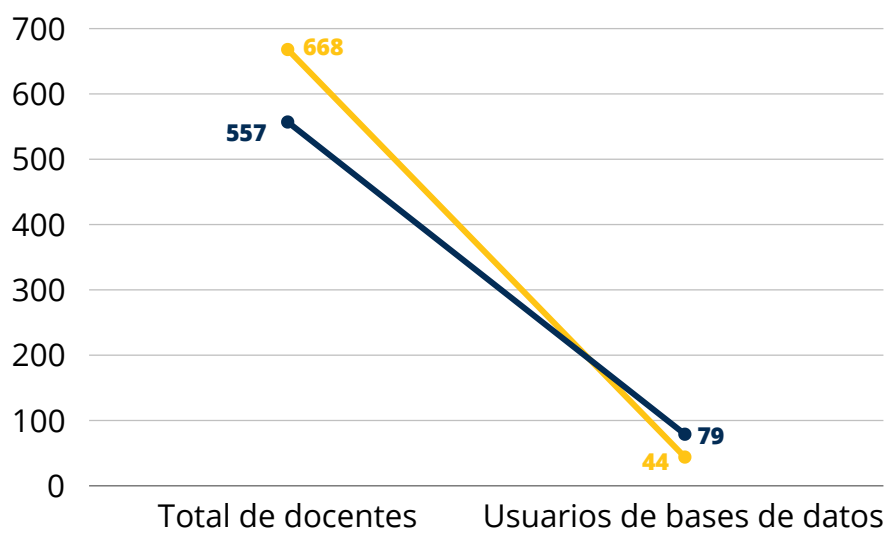

SUL - Humanidades - Semestre 1 - 2

Semestre 1

**7%**

Usuarios bases de datos

Semestre 2

**14%**

Usuarios bases de datos

**10%**

Año 2023

**Inducciones**  
Base de datos SUL

**Inducciones a base de datos**

Facultad de Humanidades

SUL

Semestre 1 - 2

## Tesis entregadas por facultad

SUL

Total tesis año 2023= 2,052