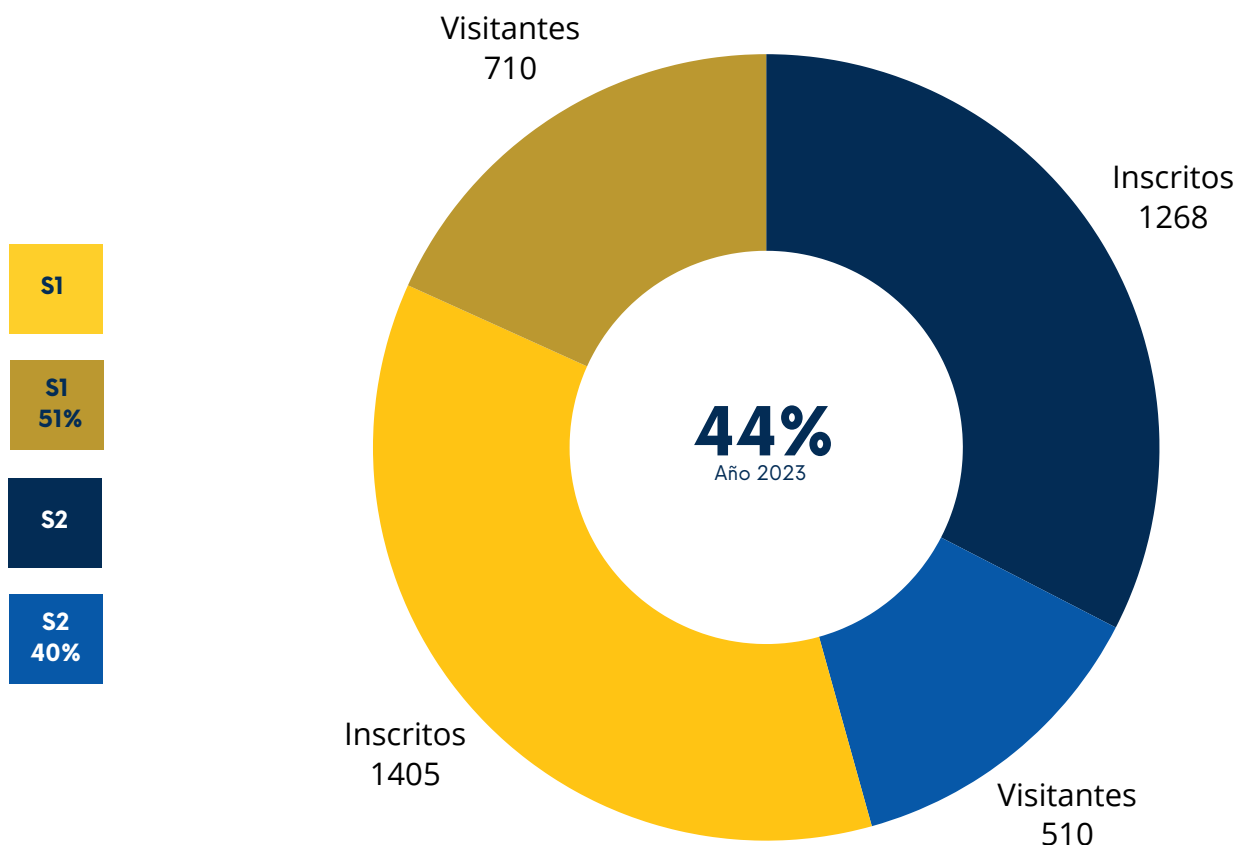

Total de visitantes anual = 1,220