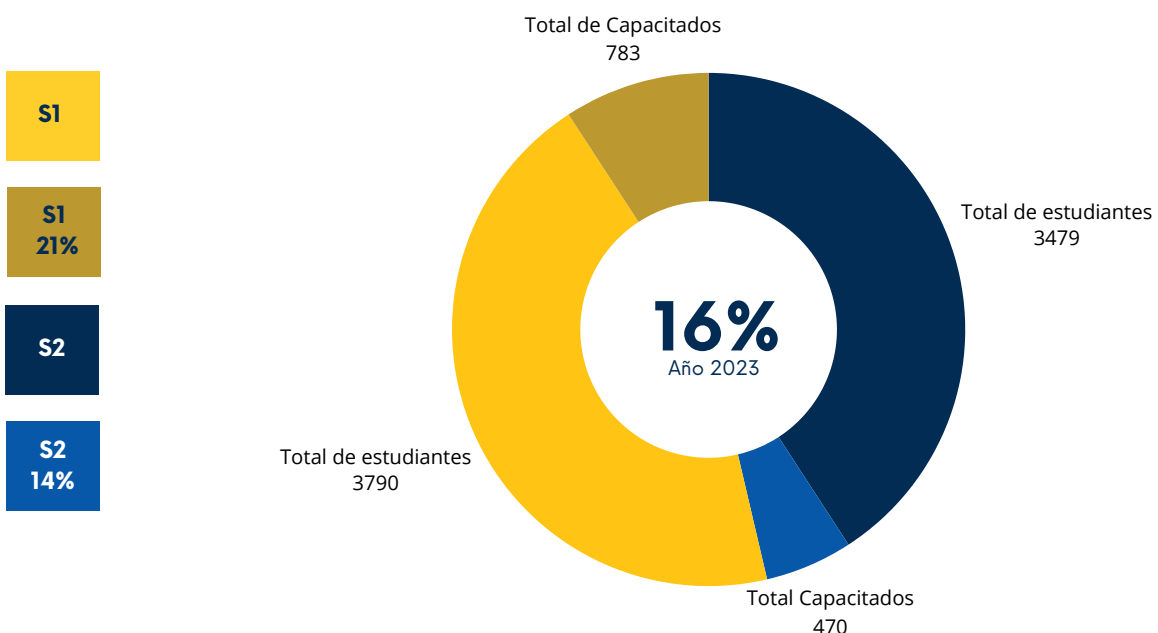

SUL - Humanidades - Semestre 1 - 2

Semestre 1

**7%**

Usuarios bases de datos

Semestre 2

**14%**

Usuarios bases de datos

**10%**

Año 2023

**Inducciones**  
Base de datos SUL

**Inducciones a base de datos**

Facultad de Humanidades

SUL

Semestre 1 - 2

## Tesis entregadas por facultad

SUL

Total tesis año 2023= 2,052