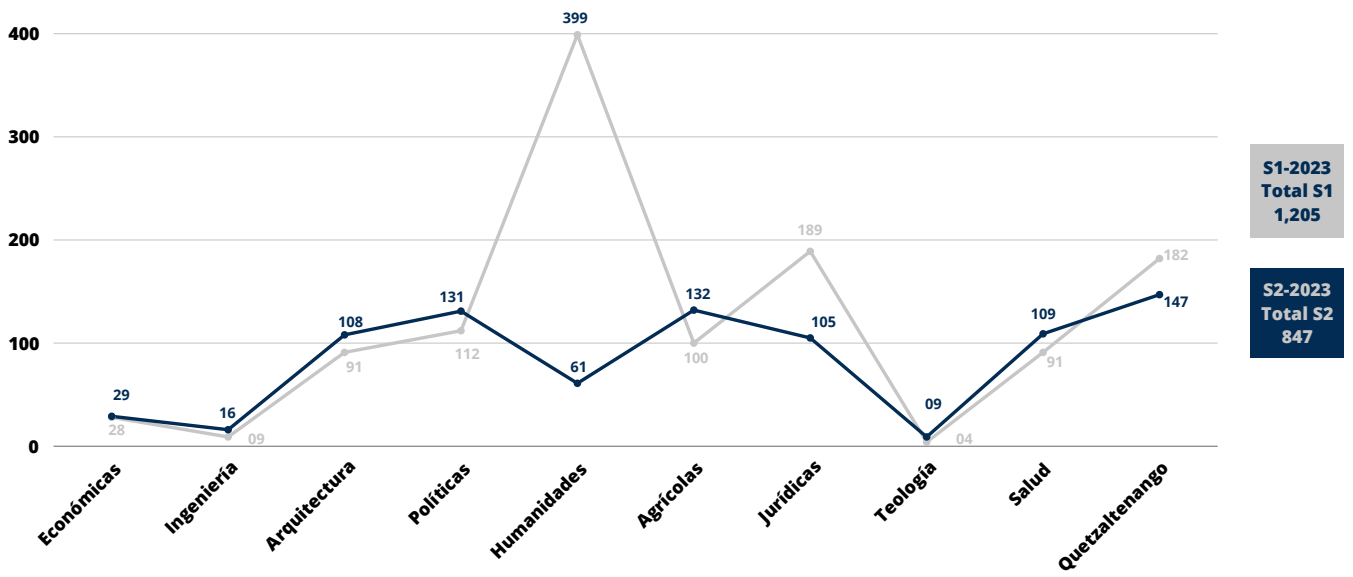

SUL - Humanidades - Semestre 1 - 2

Semestre 1

**7%**

Usuarios bases de datos

Semestre 2

**14%**

Usuarios bases de datos

**10%**

Año 2023

**Inducciones**  
Base de datos SUL

**Inducciones a base de datos**

Facultad de Humanidades

SUL

Semestre 1 - 2

## Tesis entregadas por facultad

SUL

Total tesis año 2023= 2,052