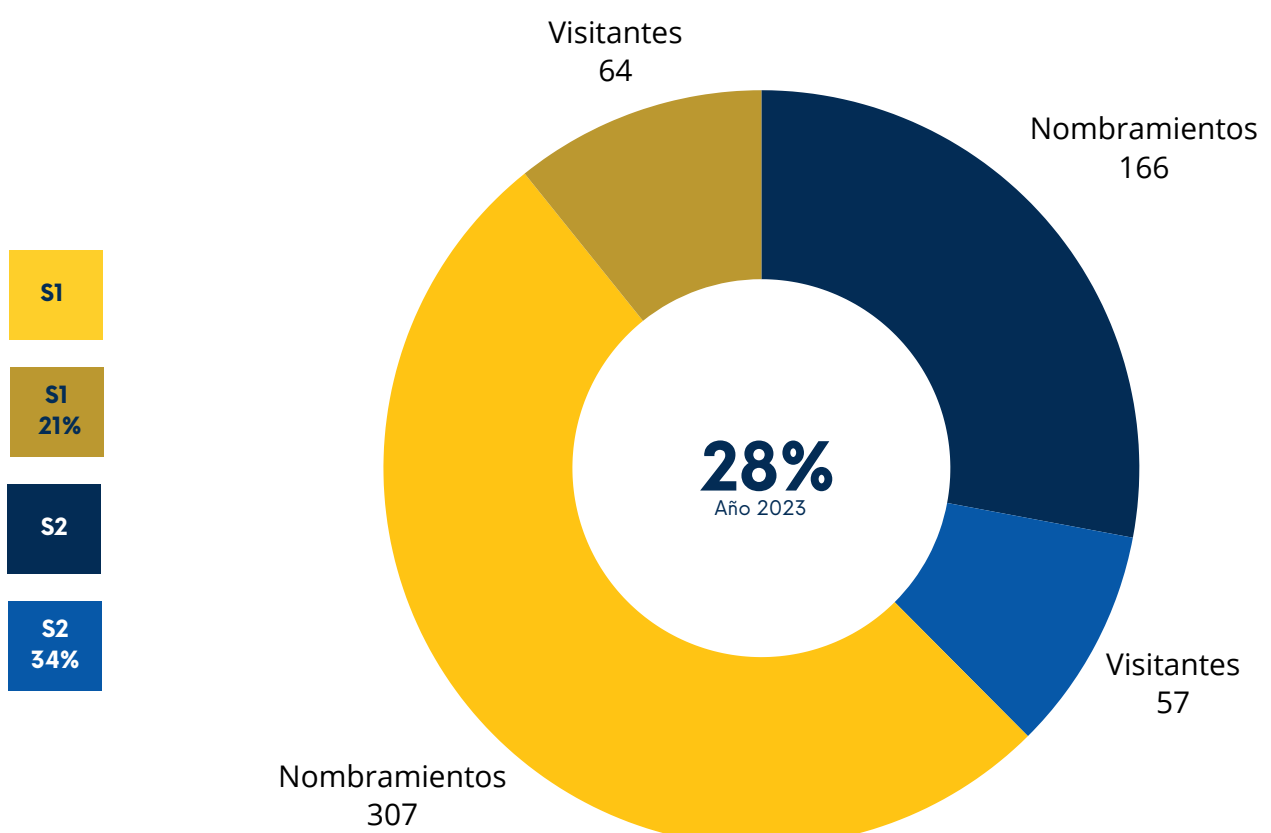

Total visitas de docentes Semestre 1 - 2

Total de visitantes anual = 121

Para mayor información escríbenos a ubiblioteca@url.edu.gt