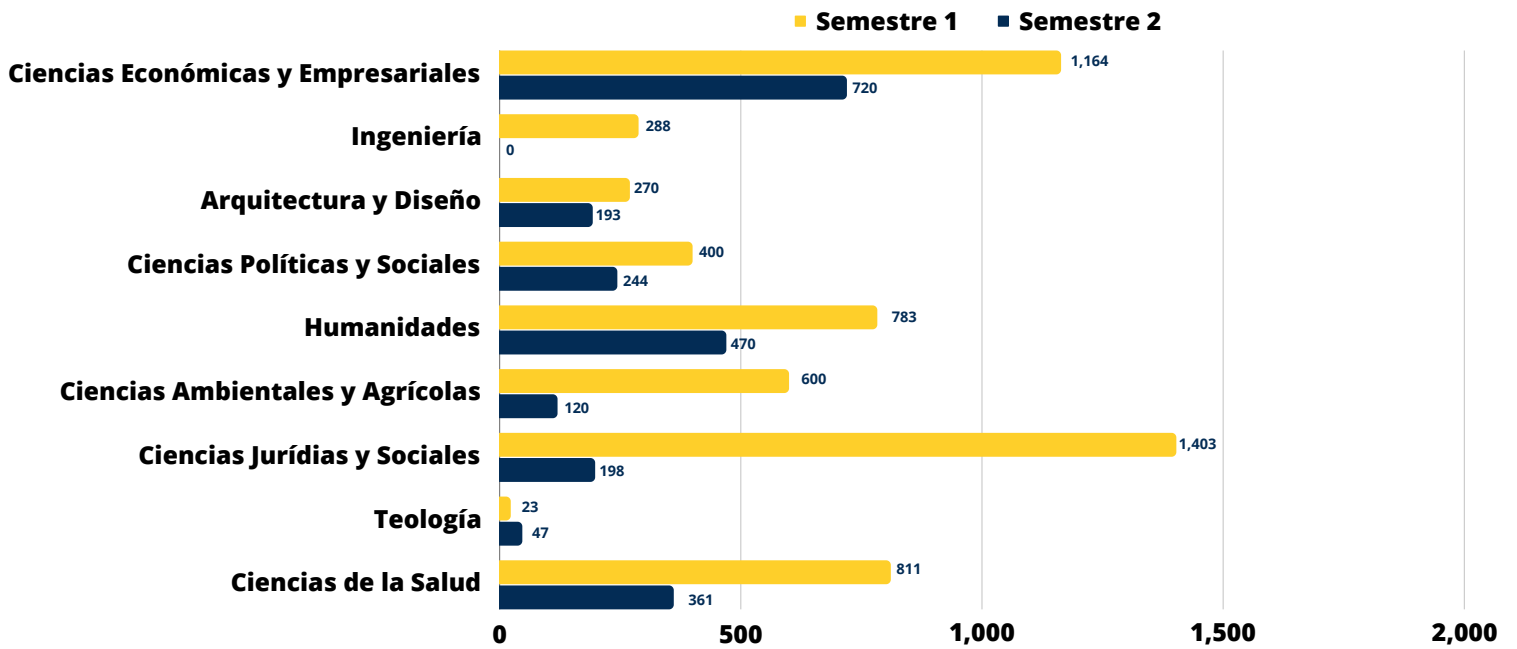

SUL - Humanidades - Semestre 1 - 2

Semestre 1

**7%**

Usuarios bases de datos

Semestre 2

**14%**

Usuarios bases de datos

**10%**

Año 2023

**Inducciones**  
Base de datos SUL

**Inducciones a base de datos**

Facultad de Humanidades

SUL

Semestre 1 - 2

## Tesis entregadas por facultad

SUL

Total tesis año 2023= 2,052