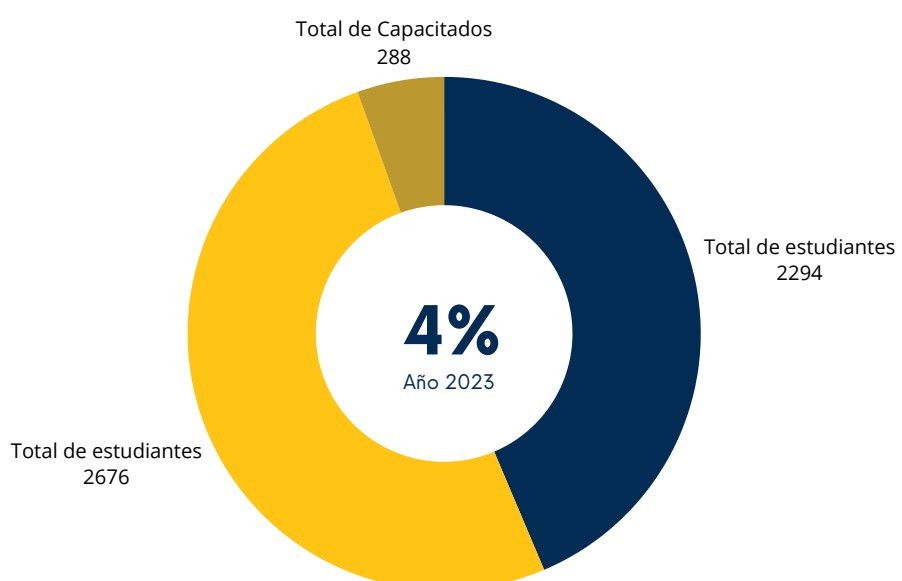

Comparativa Semestre 1 y 2 - 2023  
Facultad de Ingeniería

**Utilización de las Bases de Datos**  
Sistema Universitario Landivariano (SUL)

**Total por estudiantes**

SUL - Ingeniería - Semestre 1 - 2

**Total por docentes**

SUL - Ingeniería - Semestre 1 - 2

**Inducciones**  
Base de datos SUL

**Inducciones a base de datos**  
Facultad de Ingeniería  
SUL  
Semestre 1 - 2

## Tesis entregadas por facultad

SUL

Total tesis año 2023= 2,052