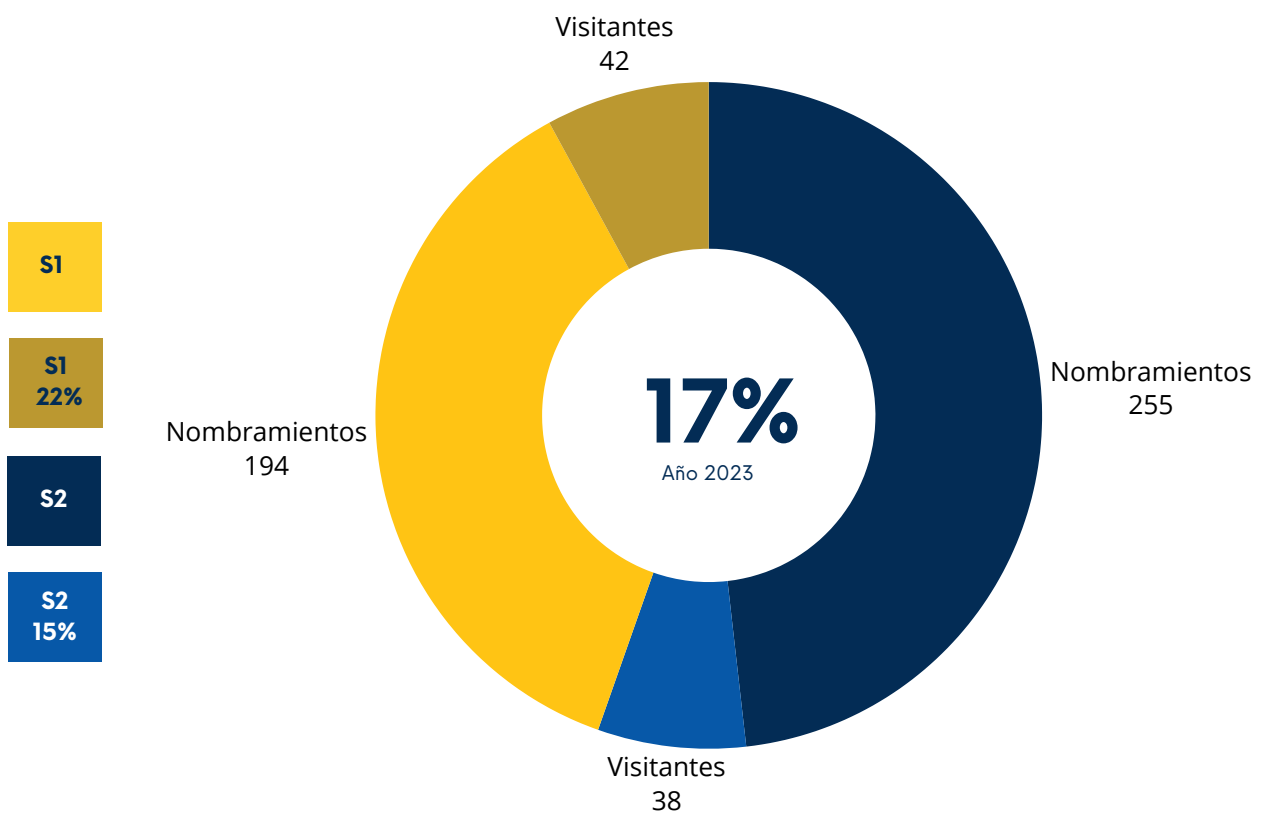

## Tesis entregadas por facultad

SUL

Total tesis año 2023= 2,052

## Visitas a Biblioteca Dr. Isidro Iriarte, S.J. Campus San Francisco de Borja, S.J. Ingeniería

Total visitas de estudiantes  
Semestre 1 - 2

Total de visitantes anual = 2,343

Total visitas de docentes  
Semestre 1 - 2