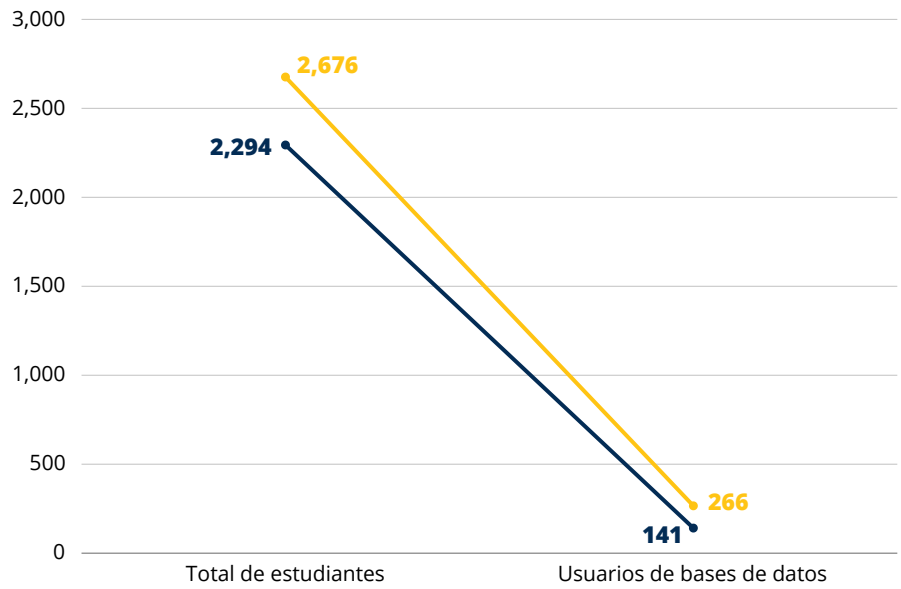

Comparativa Semestre 1 y 2 - 2023  
Facultad de Ingeniería

**Utilización de las Bases de Datos**  
Sistema Universitario Landivariano (SUL)

**Total por estudiantes**

SUL - Ingeniería - Semestre 1 - 2

**Total por docentes**

SUL - Ingeniería - Semestre 1 - 2

**Inducciones**  
Base de datos SUL

**Inducciones a base de datos**  
Facultad de Ingeniería  
SUL  
Semestre 1 - 2

## Tesis entregadas por facultad

SUL

Total tesis año 2023= 2,052