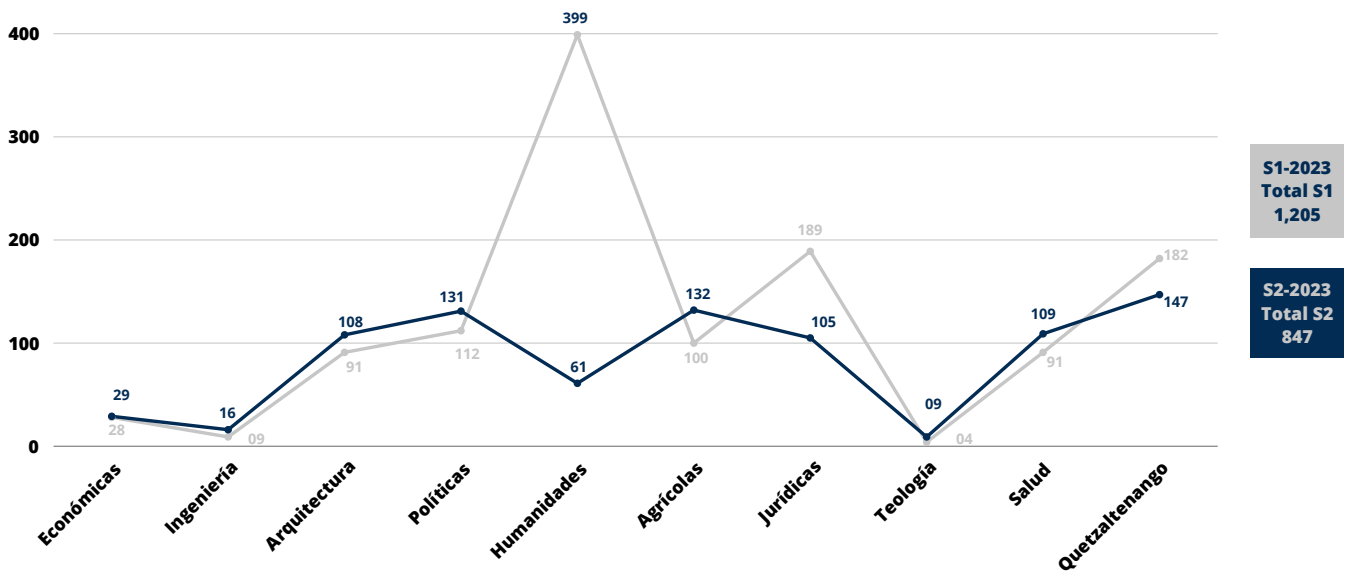

Comparativa Semestre 1 y 2 - 2023  
Facultad de Ingeniería

**Utilización de las Bases de Datos**  
Sistema Universitario Landivariano (SUL)

**Total por estudiantes**

SUL - Ingeniería - Semestre 1 - 2

**Total por docentes**

SUL - Ingeniería - Semestre 1 - 2

**Inducciones**  
Base de datos SUL

**Inducciones a base de datos**  
Facultad de Ingeniería  
SUL  
Semestre 1 - 2

## Tesis entregadas por facultad

SUL

Total tesis año 2023= 2,052

## Visitas a Biblioteca Dr. Isidro Iriarte, S.J. Campus San Francisco de Borja, S.J. Ingeniería

Total visitas de estudiantes  
Semestre 1 - 2

Total de visitantes anual = 2,343

Total visitas de docentes  
Semestre 1 - 2