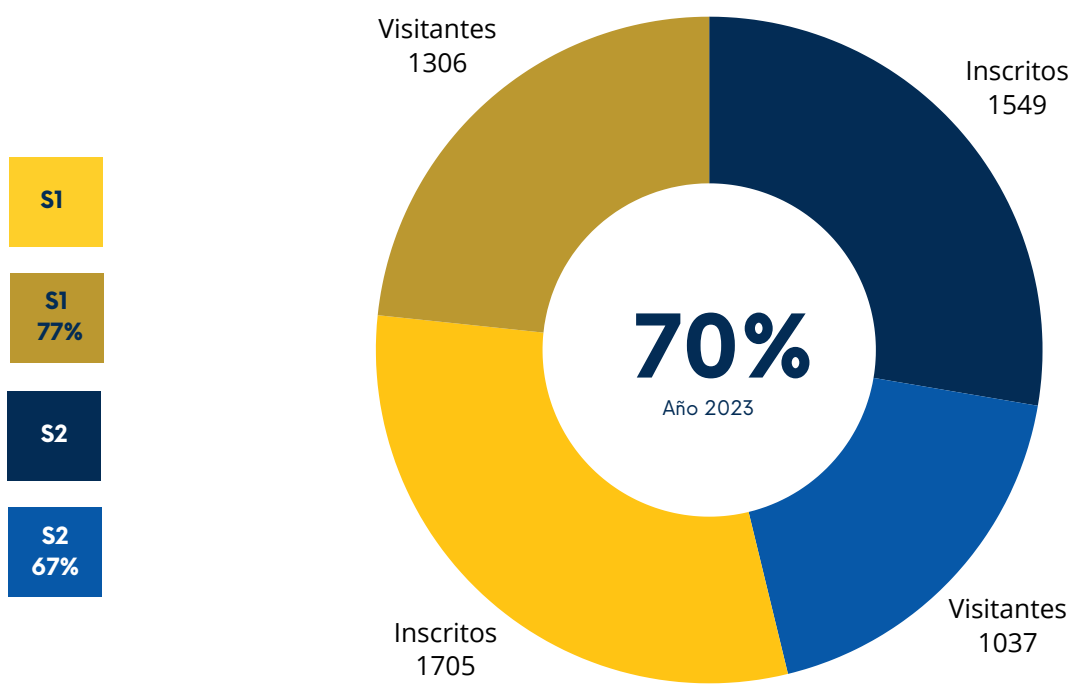

SUL - Ingeniería - Semestre 1 - 2

**Inducciones**  
Base de datos SUL

**Inducciones a base de datos**  
Facultad de Ingeniería  
SUL  
Semestre 1 - 2

## Tesis entregadas por facultad

SUL

Total tesis año 2023= 2,052

## Visitas a Biblioteca Dr. Isidro Iriarte, S.J. Campus San Francisco de Borja, S.J. Ingeniería

Total visitas de estudiantes  
Semestre 1 - 2

Total de visitantes anual = 2,343

Total visitas de docentes  
Semestre 1 - 2