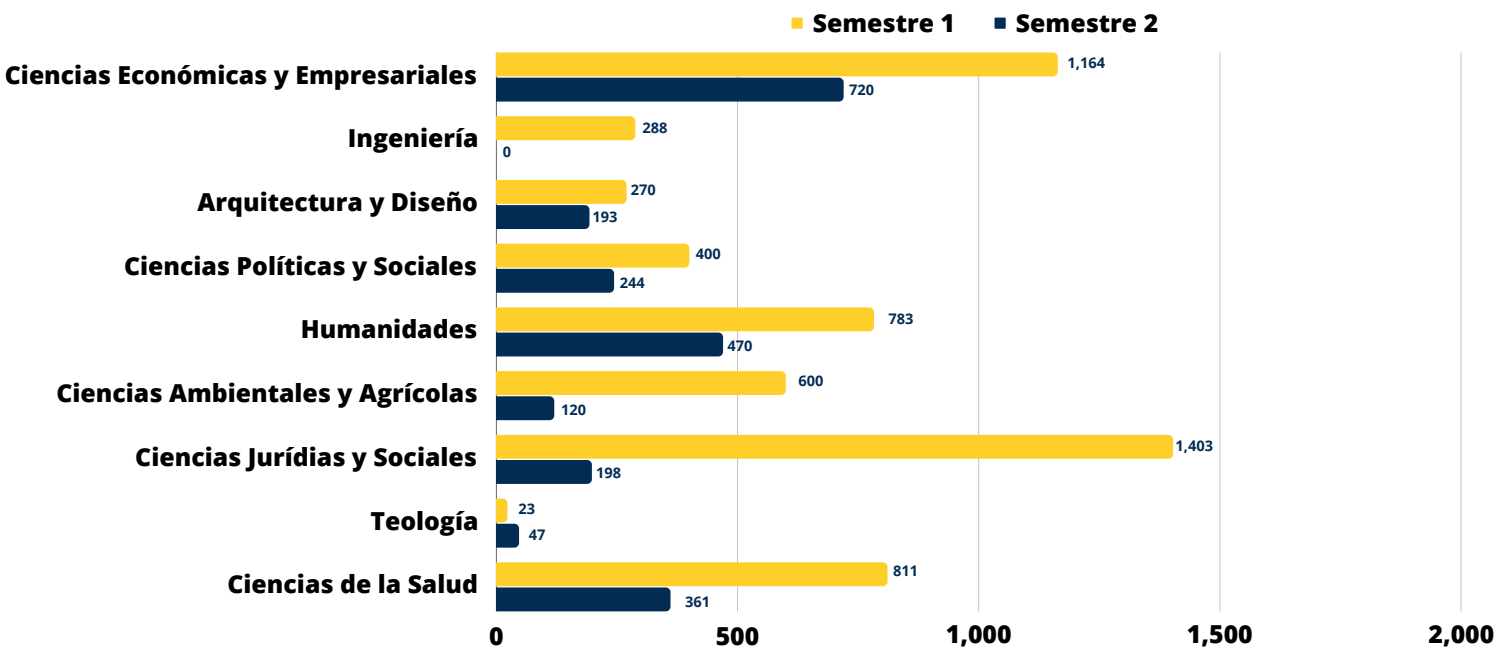

Comparativa Semestre 1 y 2 - 2023  
Facultad de Ingeniería

**Utilización de las Bases de Datos**  
Sistema Universitario Landivariano (SUL)

**Total por estudiantes**

SUL - Ingeniería - Semestre 1 - 2

**Total por docentes**

SUL - Ingeniería - Semestre 1 - 2

**Inducciones**  
Base de datos SUL

**Inducciones a base de datos**  
Facultad de Ingeniería  
SUL  
Semestre 1 - 2

## Tesis entregadas por facultad

SUL

Total tesis año 2023= 2,052