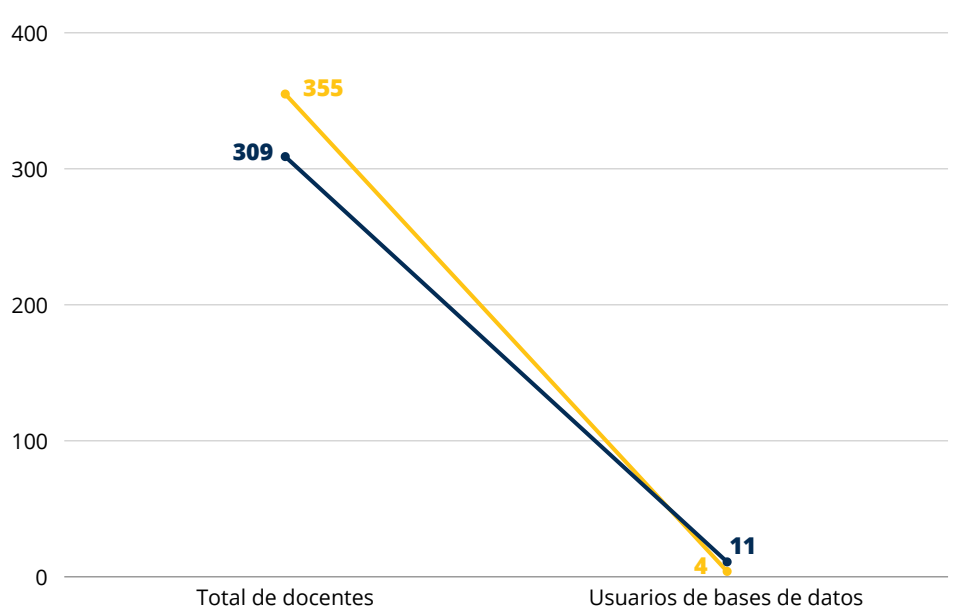

Comparativa Semestre 1 y 2 - 2023  
Facultad de Ingeniería

**Utilización de las Bases de Datos**  
Sistema Universitario Landivariano (SUL)

**Total por estudiantes**

SUL - Ingeniería - Semestre 1 - 2

**Total por docentes**

SUL - Ingeniería - Semestre 1 - 2

**Inducciones**  
Base de datos SUL

**Inducciones a base de datos**  
Facultad de Ingeniería  
SUL  
Semestre 1 - 2

## Tesis entregadas por facultad

SUL

Total tesis año 2023= 2,052