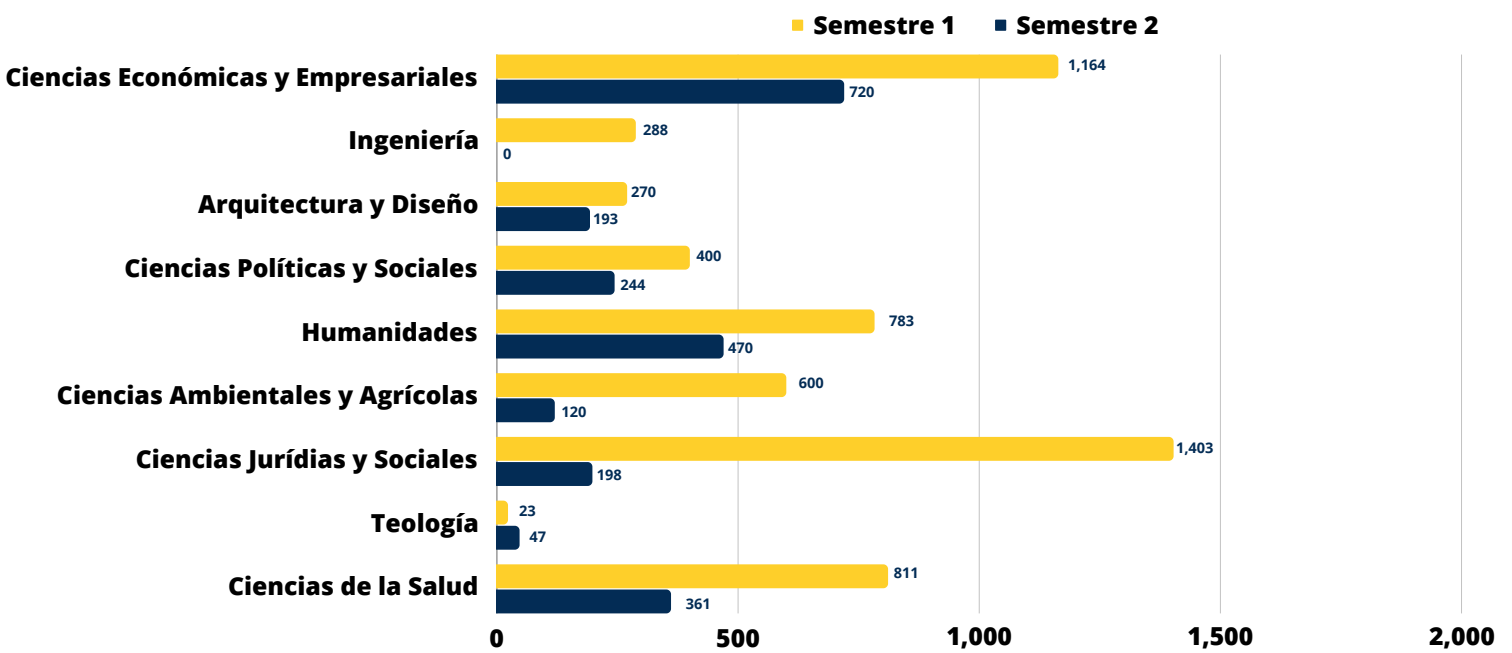

Comparativa Semestre 1 y 2 - 2023  
Facultad Ciencias Jurídicas y Sociales

**Utilización de las Bases de Datos**  
Sistema Universitario Landivariano (SUL)

**Total por estudiantes**  
SUL - Jurídicas y Sociales Semestre 1-2

**Total por docentes**  
SUL - Jurídicas y Sociales Semestre 1-2

**Inducciones**  
Base de datos SUL

**Inducciones a base de datos**  
Ciencias Jurídicas y Sociales  
SUL

Semestre 1 -2

## Tesis entregadas por facultad SUL