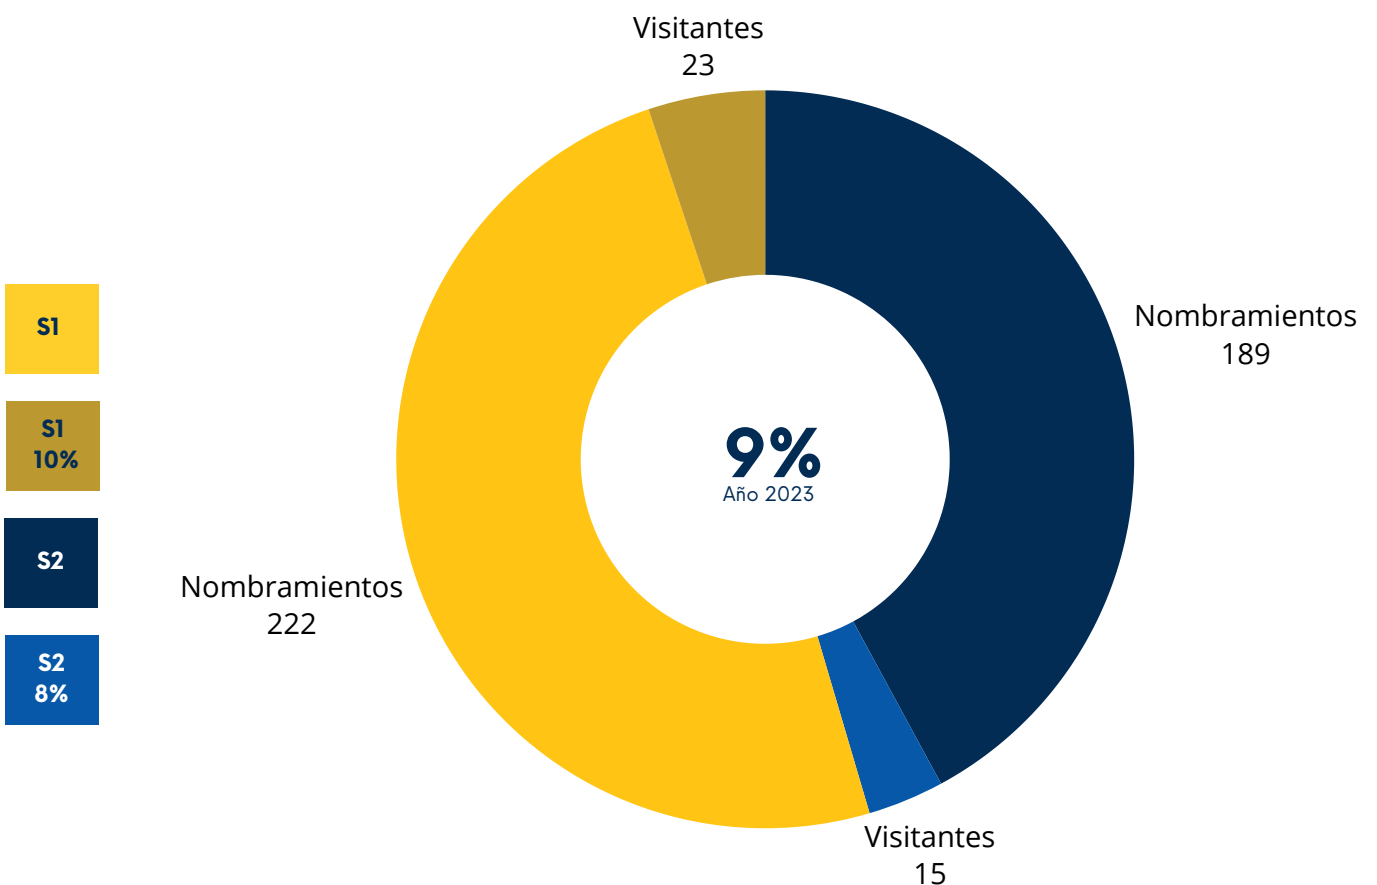

Total visitas de docentes Semestre 1-2

Total de visitantes anual = 38

Para mayor información escríbenos a ubiblioteca@url.edu.gt