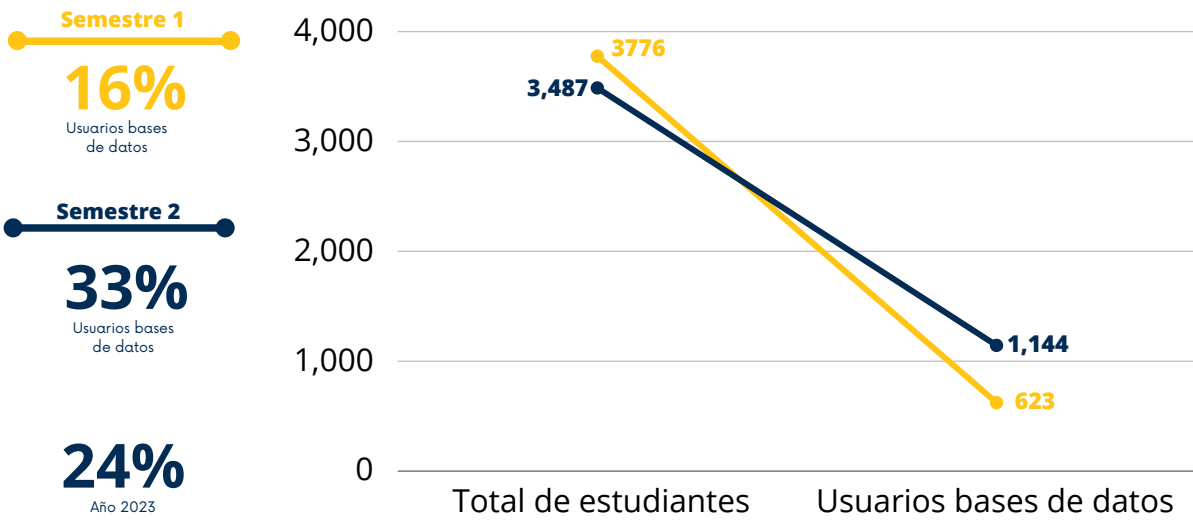

Comparativa Semestre 1 y 2 - 2023  
Facultad Ciencias Jurídicas y Sociales

**Utilización de las Bases de Datos**  
Sistema Universitario Landivariano (SUL)

**Total por estudiantes**  
SUL - Jurídicas y Sociales Semestre 1-2

**Total por docentes**  
SUL - Jurídicas y Sociales Semestre 1-2

**Inducciones**  
Base de datos SUL

**Inducciones a base de datos**  
Ciencias Jurídicas y Sociales  
SUL

Semestre 1 -2

## Tesis entregadas por facultad SUL