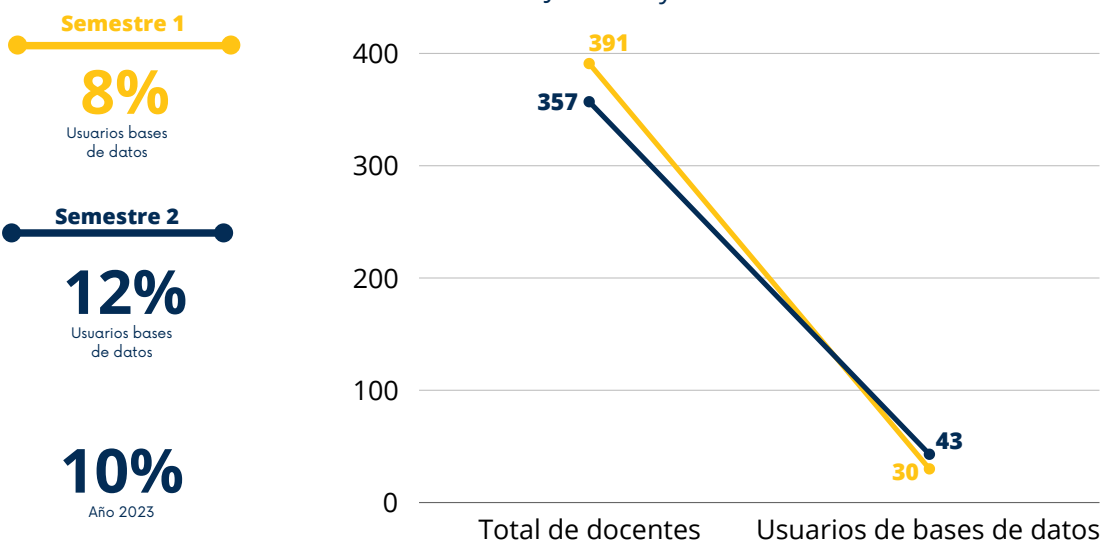

Comparativa Semestre 1 y 2 - 2023  
Facultad Ciencias Jurídicas y Sociales

**Utilización de las Bases de Datos**  
Sistema Universitario Landivariano (SUL)

**Total por estudiantes**  
SUL - Jurídicas y Sociales Semestre 1-2

**Total por docentes**  
SUL - Jurídicas y Sociales Semestre 1-2

**Inducciones**  
Base de datos SUL

**Inducciones a base de datos**  
Ciencias Jurídicas y Sociales  
SUL

Semestre 1 -2

## Tesis entregadas por facultad SUL