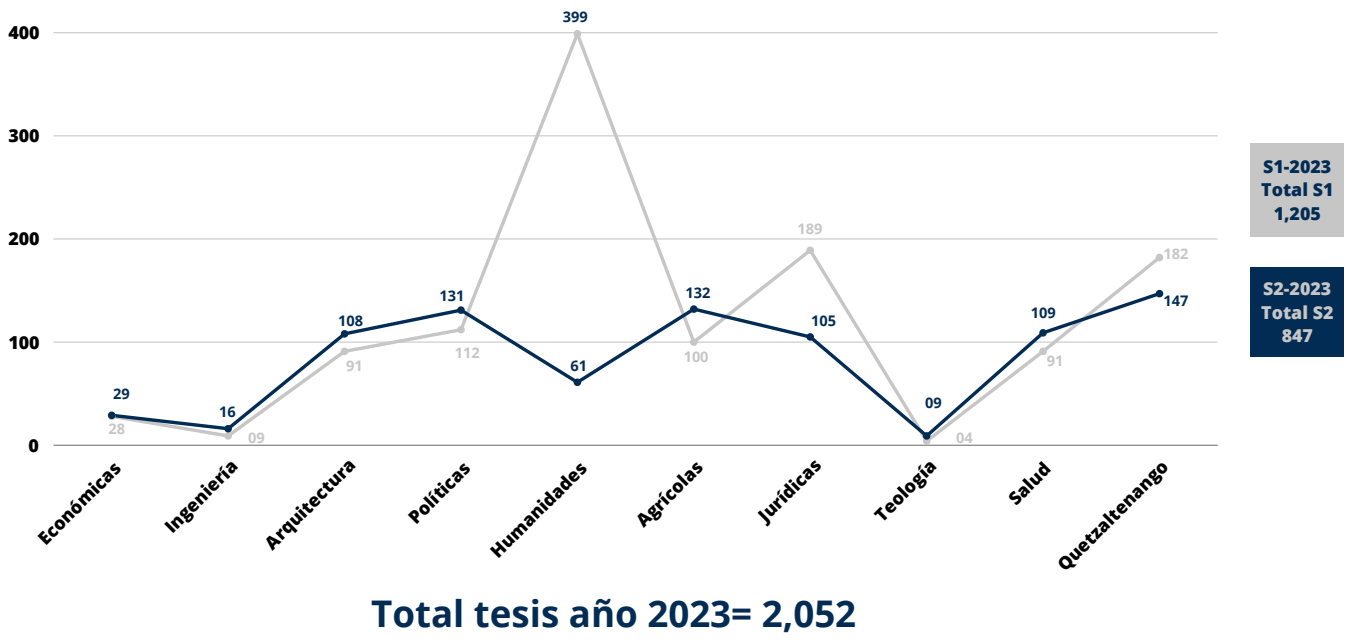

Comparativa Semestre 1 y 2 - 2023  
Facultad Ciencias Jurídicas y Sociales

**Utilización de las Bases de Datos**  
Sistema Universitario Landivariano (SUL)

**Total por estudiantes**  
SUL - Jurídicas y Sociales Semestre 1-2

**Total por docentes**  
SUL - Jurídicas y Sociales Semestre 1-2

**Inducciones**  
Base de datos SUL

**Inducciones a base de datos**  
Ciencias Jurídicas y Sociales  
SUL

Semestre 1 -2

## Tesis entregadas por facultad SUL

### Total visitas de estudiantes Semestre 1-2

**Total de visitantes anual = 1,466**