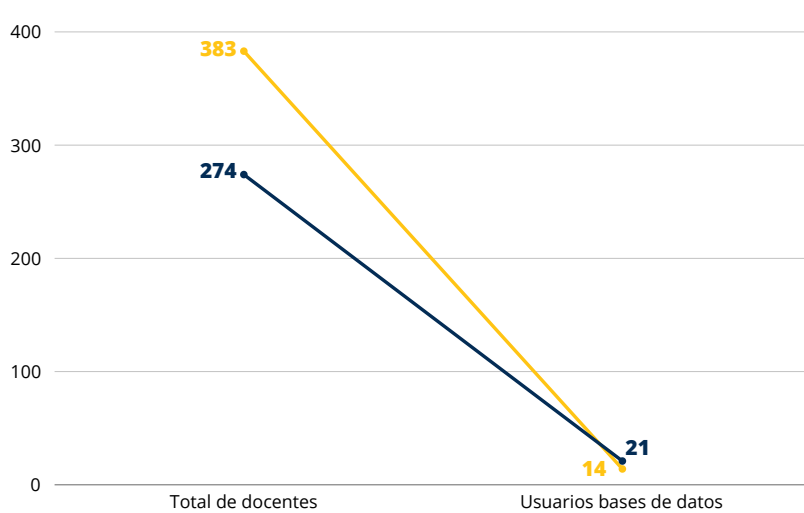

Comparativa Semestre 1 y 2 - 2023  
Facultad Ciencias Políticas y Sociales

**Utilización de las Bases de Datos**  
Sistema Universitario Landivariano (SUL)

**Total por estudiantes**

SUL - Políticas y Sociales Semestre 1-2

**Total por docentes**

SUL - Políticas y Sociales Semestre 1-2

**Inducciones**  
Base de datos SUL

**Inducciones a base de datos**  
Ciencias Políticas y Sociales  
SUL  
Semestre 1 - 2

## Tesis entregadas por facultad SUL

Total tesis año 2023= 2,052