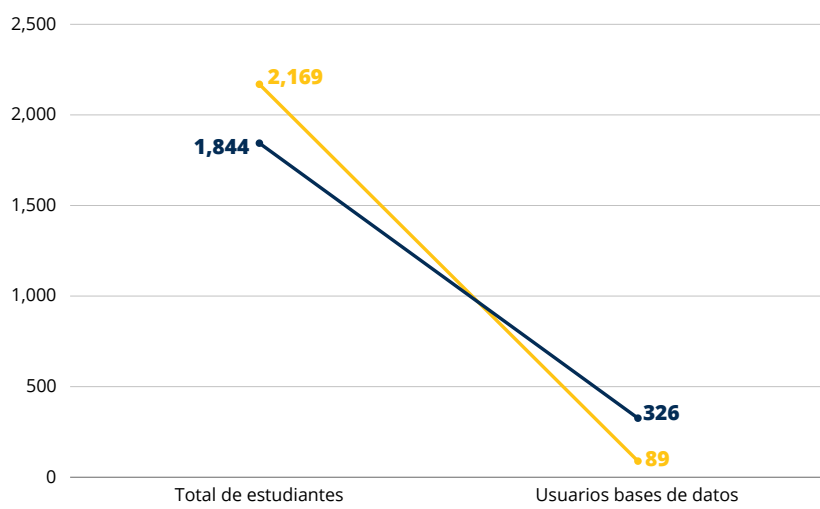

Comparativa Semestre 1 y 2 - 2023  
Facultad Ciencias Políticas y Sociales

**Utilización de las Bases de Datos**  
Sistema Universitario Landivariano (SUL)

**Total por estudiantes**

SUL - Políticas y Sociales Semestre 1-2

**Total por docentes**

SUL - Políticas y Sociales Semestre 1-2

**Inducciones**  
Base de datos SUL

**Inducciones a base de datos**  
Ciencias Políticas y Sociales  
SUL  
Semestre 1 - 2

## Tesis entregadas por facultad SUL

Total tesis año 2023= 2,052