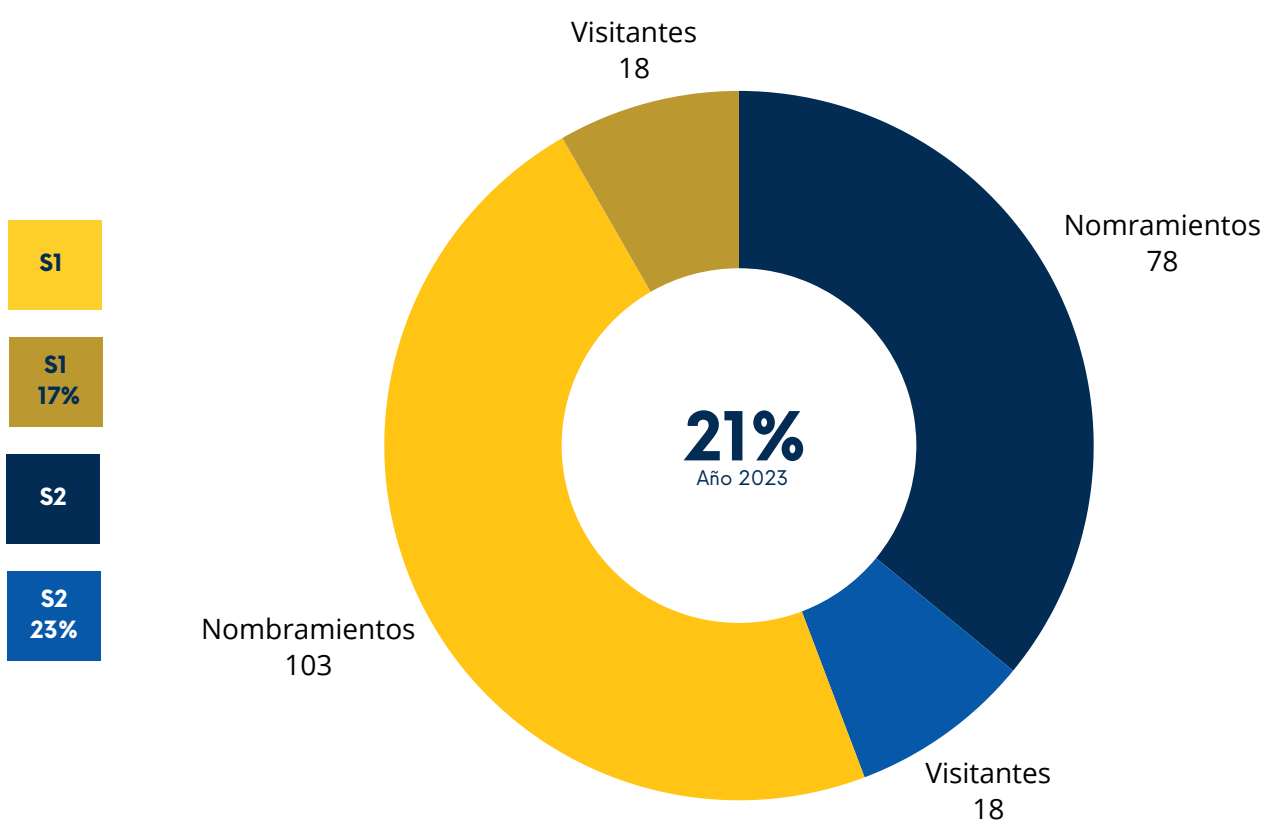

## Tesis entregadas por facultad SUL

Total tesis año 2023= 2,052

## Visitas a Biblioteca Dr. Isidro Iriarte, S.J. Campus San Francisco de Borja, S.J. Ciencias Políticas y Sociales

Total visitas de estudiantes  
Semestre 1 - 2

Total de visitantes anual = 464

Total visitas de docentes  
Semestre 1 - 2