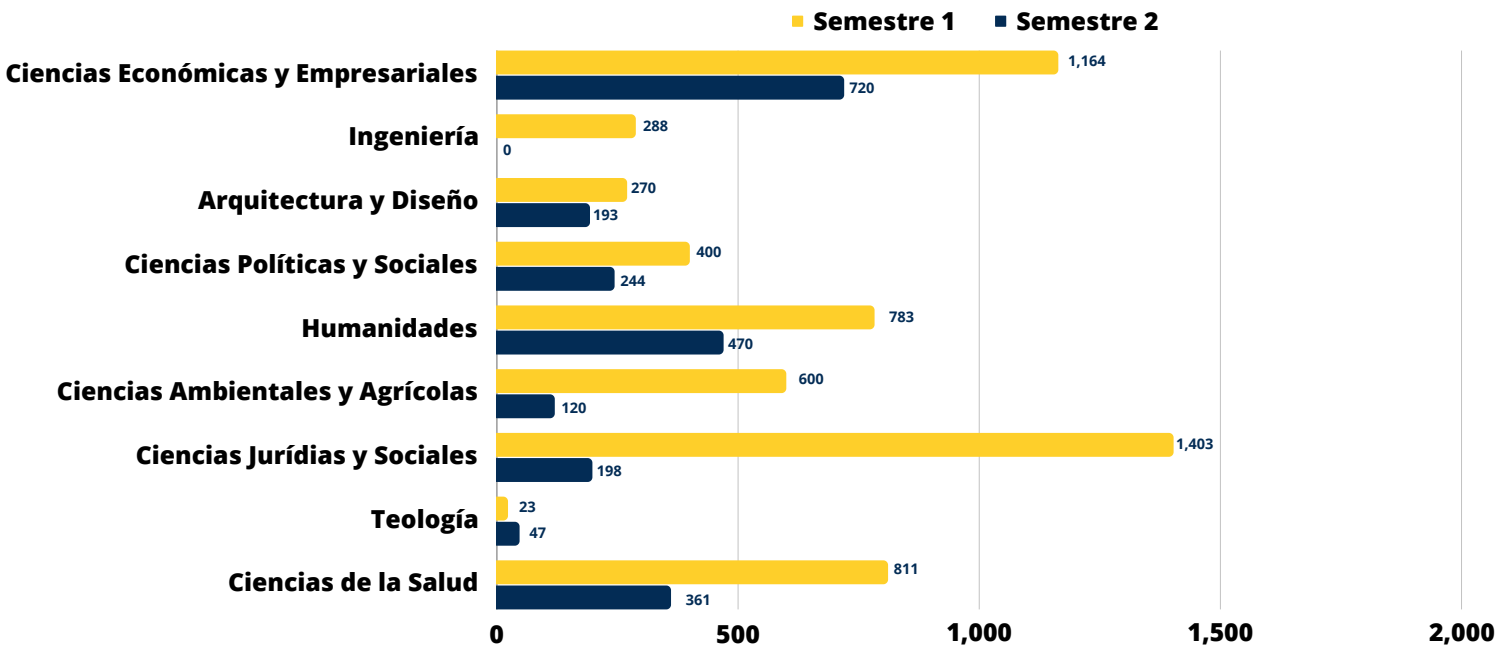

Comparativa Semestre 1 y 2 - 2023  
Facultad Ciencias Políticas y Sociales

**Utilización de las Bases de Datos**  
Sistema Universitario Landivariano (SUL)

**Total por estudiantes**

SUL - Políticas y Sociales Semestre 1-2

**Total por docentes**

SUL - Políticas y Sociales Semestre 1-2

**Inducciones**  
Base de datos SUL

**Inducciones a base de datos**  
Ciencias Políticas y Sociales  
SUL  
Semestre 1 - 2

## Tesis entregadas por facultad SUL

Total tesis año 2023= 2,052