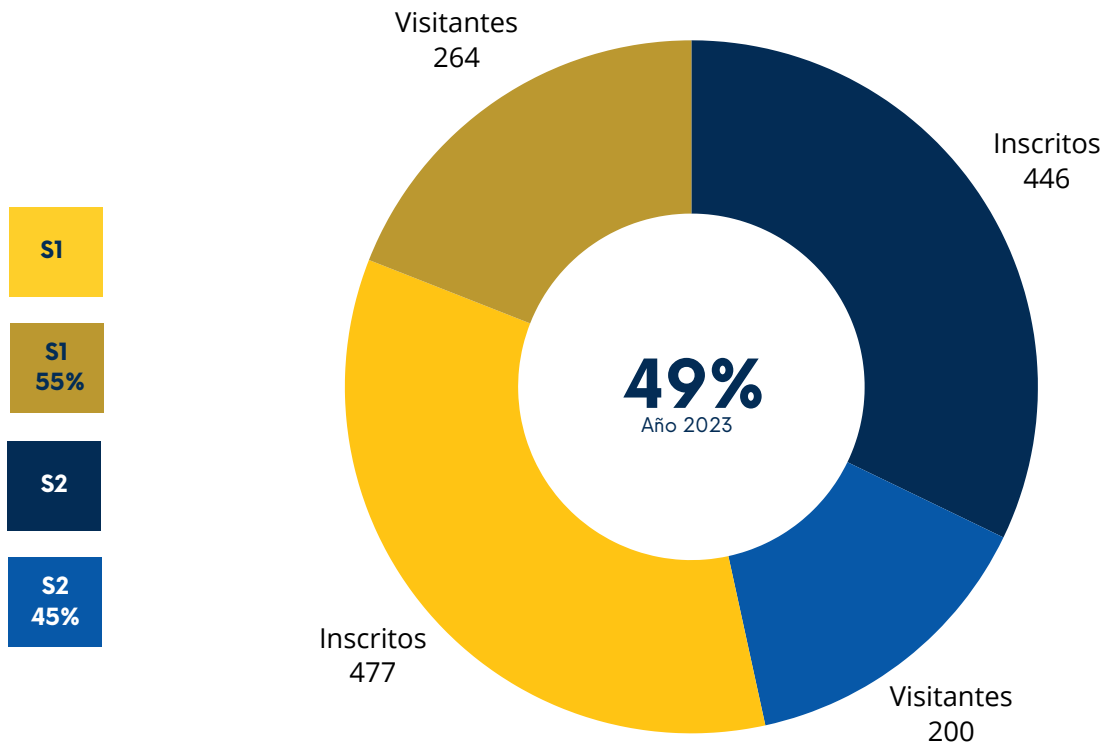

Total de visitantes anual = 464

Total visitas de docentes
Semestre 1 - 2