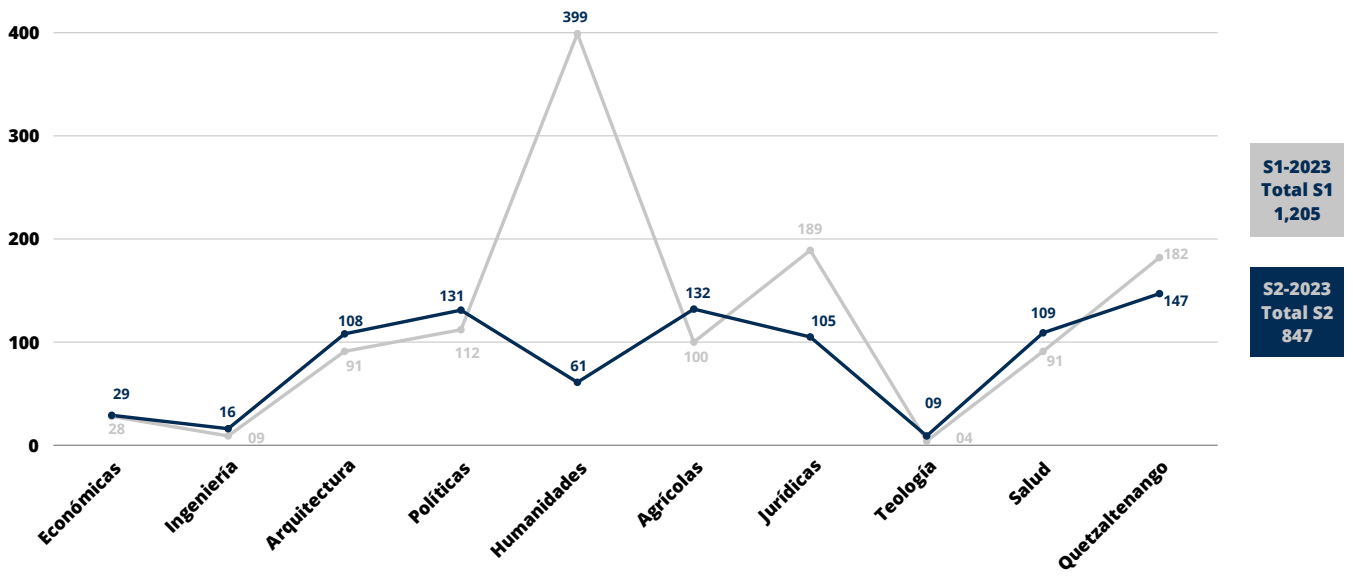

**Total por docentes**

SUL - Políticas y Sociales Semestre 1-2

**Inducciones**  
Base de datos SUL

**Inducciones a base de datos**  
Ciencias Políticas y Sociales  
SUL  
Semestre 1 - 2

## Tesis entregadas por facultad SUL

Total tesis año 2023= 2,052

## Visitas a Biblioteca Dr. Isidro Iriarte, S.J. Campus San Francisco de Borja, S.J. Ciencias Políticas y Sociales

Total visitas de estudiantes  
Semestre 1 - 2

Total de visitantes anual = 464

Total visitas de docentes  
Semestre 1 - 2