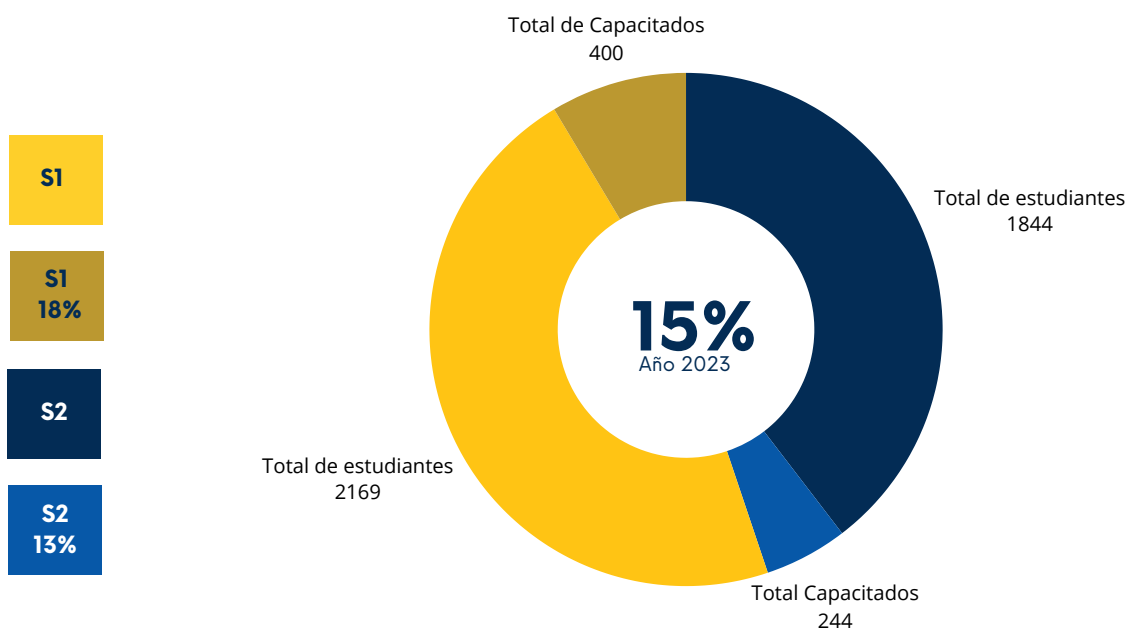

**Total por docentes**

SUL - Políticas y Sociales Semestre 1-2

**Inducciones**  
Base de datos SUL

**Inducciones a base de datos**  
Ciencias Políticas y Sociales  
SUL  
Semestre 1 - 2

## Tesis entregadas por facultad SUL

Total tesis año 2023= 2,052