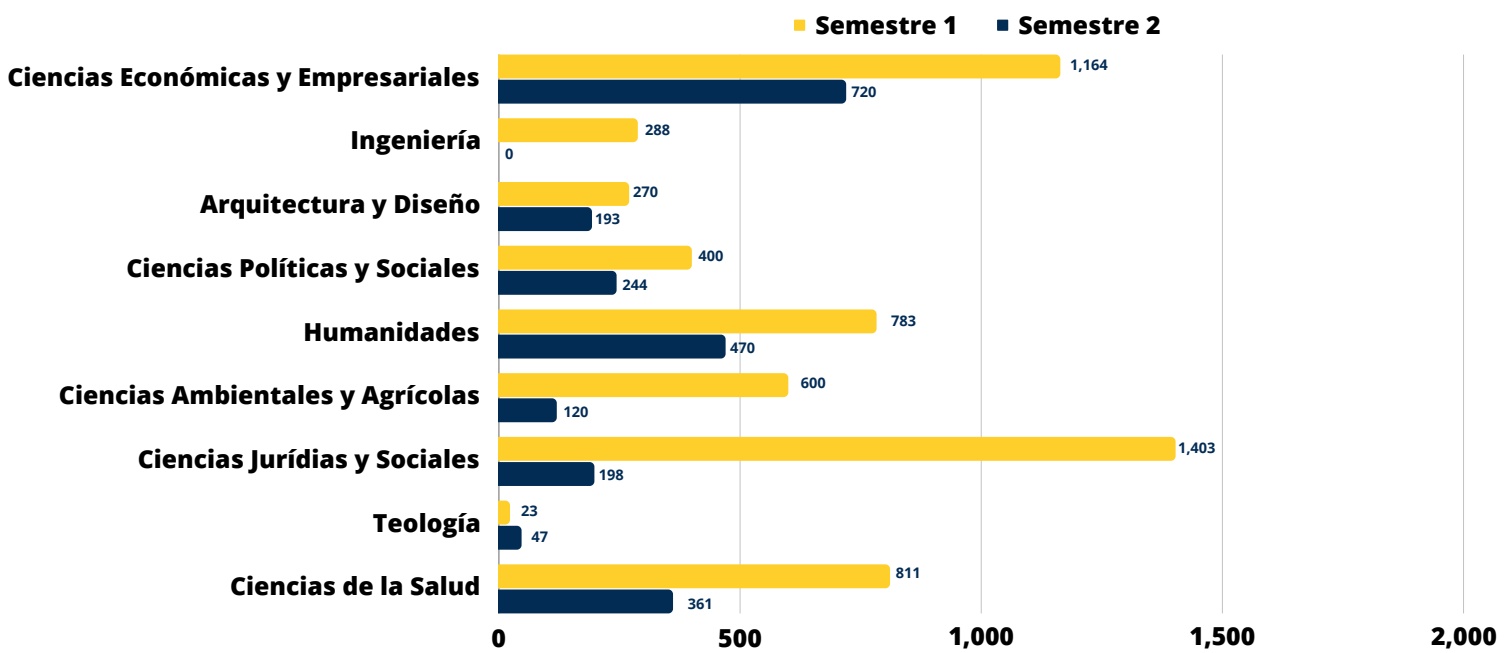

Comparativa Semestre 1 y 2 - 2023
Facultad de Ciencias de la Salud

Utilización de las Bases de Datos

Sistema Universitario Landivariano (SUL)

Total por estudiantes

SUL - Salud - Semestre 1 - 2

Total por docentes

SUL - Salud - Semestre 1 - 2

Inducciones
Base de datos SUL

Inducciones a base de datos

Ciencias de la Salud

SUL

Semestre 1 - 2

Tesis entregadas por facultad SUL

Visitas a Biblioteca Dr. Isidro Iriarte, S.J. Campus San Francisco de Borja, S.J. Ciencias de la Salud