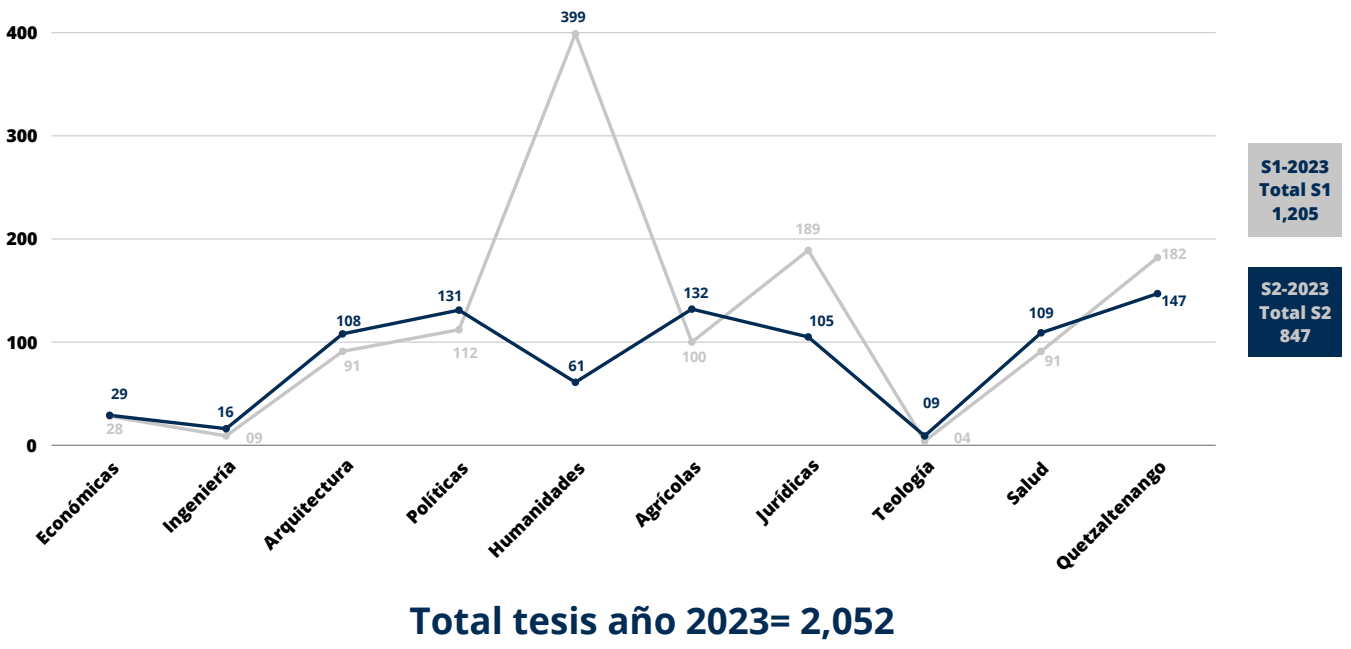

SUL - Salud - Semestre 1 - 2

Inducciones
Base de datos SUL

Inducciones a base de datos

Ciencias de la Salud

SUL

Semestre 1 - 2

Tesis entregadas por facultad SUL

Visitas a Biblioteca Dr. Isidro Iriarte, S.J. Campus San Francisco de Borja, S.J. Ciencias de la Salud

Total visitas de estudiantes
Semestre 1 - 2

Total visitas de docentes
Semestre 1 - 2

Para mayor información escríbenos a ubiblioteca@url.edu.gt