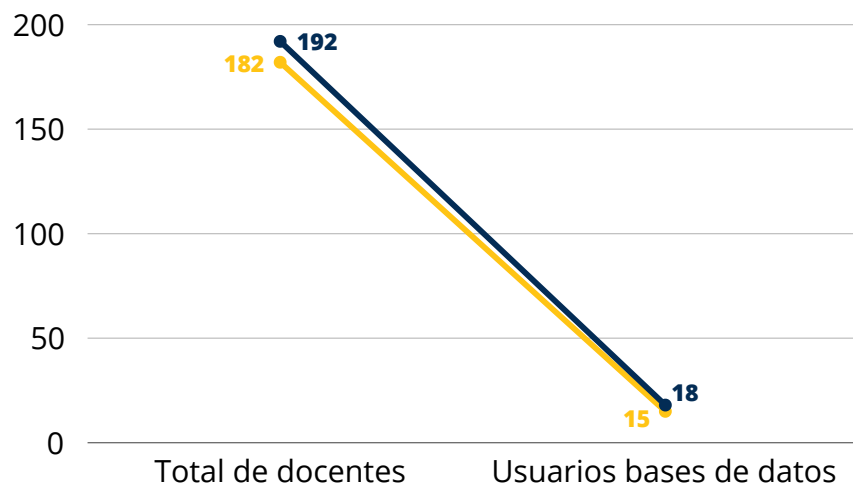

Comparativa Semestre 1 y 2 - 2023
Facultad de Teología

Utilización de las Bases de Datos

Sistema Universitario Landivariano (SUL)

Total por estudiantes

SUL - Teología Semestre 1 - 2

Total por docentes

SUL - Teología Semestre 1 - 2

Inducciones
Base de datos SUL

Inducciones a base de datos

Teología
SUL
Semestre 1 - 2

Tesis entregadas por facultad SUL

Visitas a Biblioteca Dr. Isidro Iriarte, S.J. Campus San Francisco de Borja, S.J. Teología

Total visitas de estudiantes
Semestre 1 - 2

Total de visitantes anual = 12

Total visitas de docentes
Semestre 1 - 2

Total de visitantes anual = 45

Para mayor información escribenos a ubiblioteca@url.edu.gt