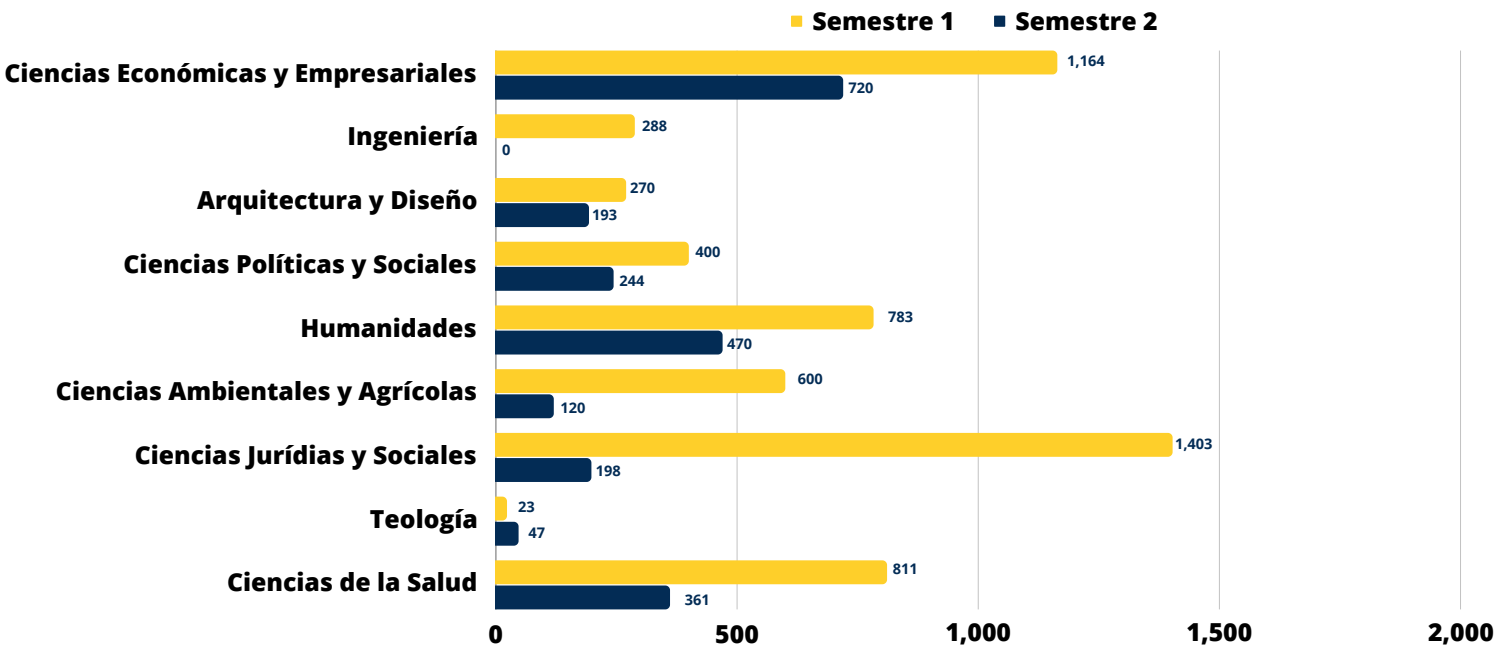

Inducciones
Base de datos SUL