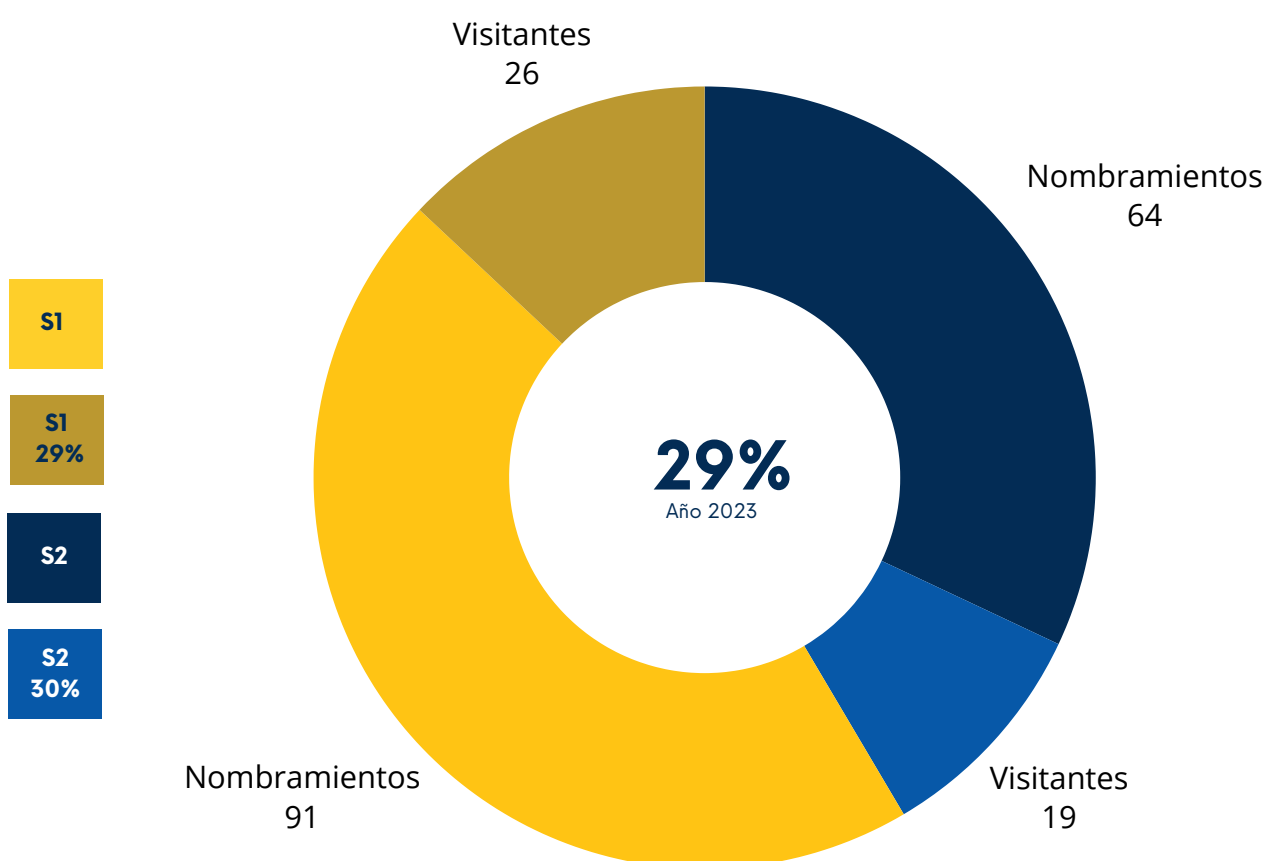

Inducciones
Base de datos SUL

Inducciones a base de datos

Teología
SUL
Semestre 1 - 2

Tesis entregadas por facultad SUL

Visitas a Biblioteca Dr. Isidro Iriarte, S.J. Campus San Francisco de Borja, S.J. Teología

Total visitas de estudiantes
Semestre 1 - 2

Total de visitantes anual = 12

Total visitas de docentes
Semestre 1 - 2

Total de visitantes anual = 45

Para mayor información escribenos a ubiblioteca@url.edu.gt