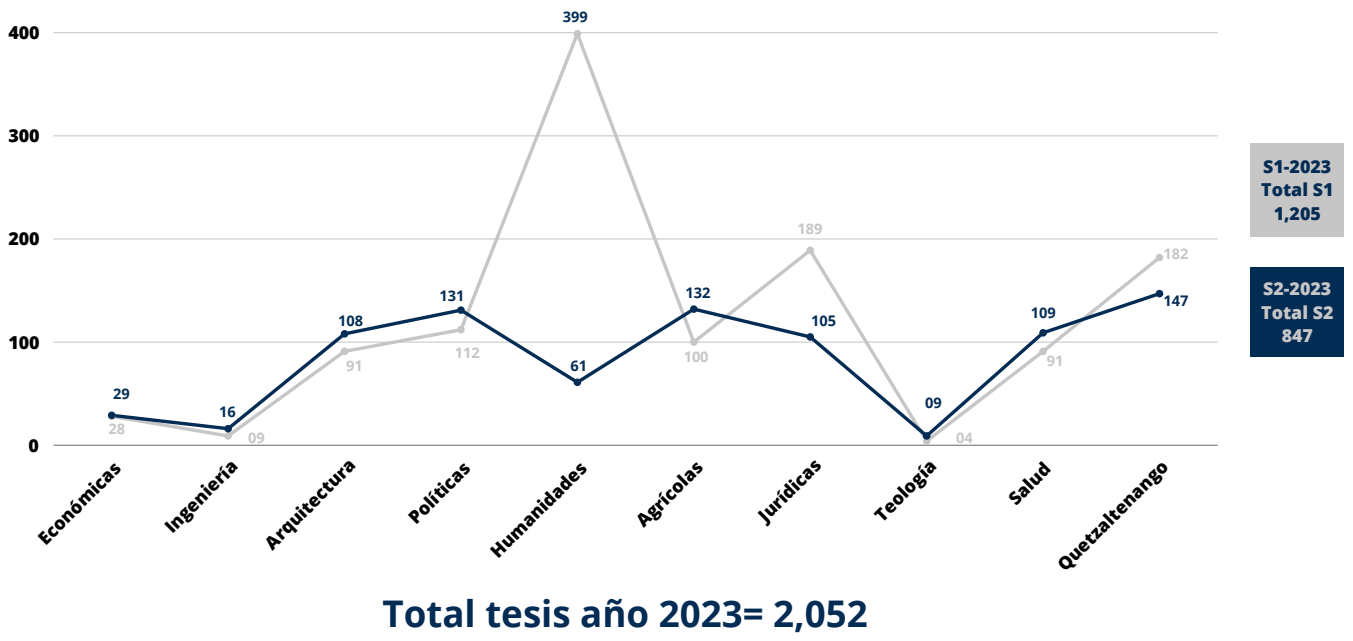

Inducciones
Base de datos SUL

Inducciones a base de datos

Teología
SUL
Semestre 1 - 2

Tesis entregadas por facultad SUL

Visitas a Biblioteca Dr. Isidro Iriarte, S.J. Campus San Francisco de Borja, S.J. Teología

Total visitas de estudiantes
Semestre 1 - 2

Total de visitantes anual = 12

Total visitas de docentes
Semestre 1 - 2

Total de visitantes anual = 45

Para mayor información escribenos a ubiblioteca@url.edu.gt