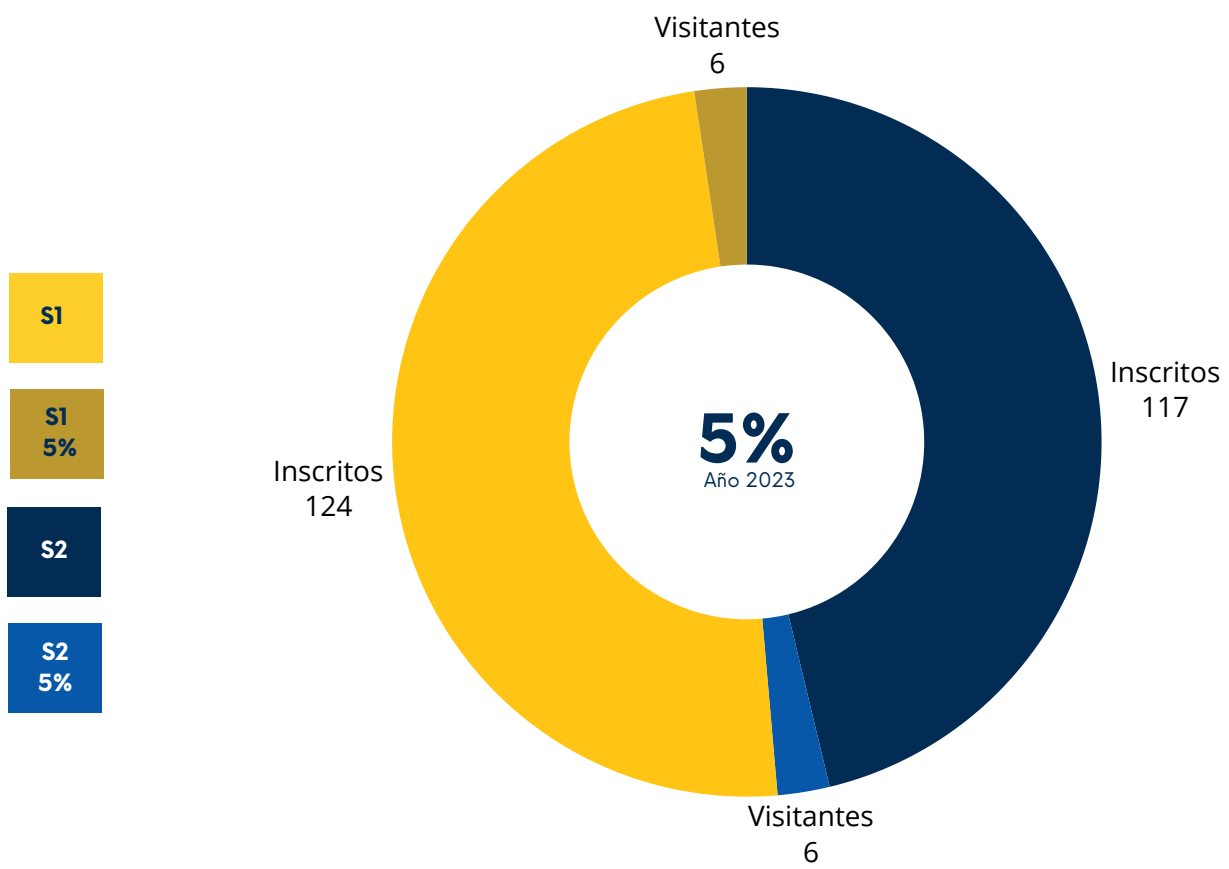

Inducciones
Base de datos SUL

Inducciones a base de datos

Teología
SUL
Semestre 1 - 2

Tesis entregadas por facultad SUL

Visitas a Biblioteca Dr. Isidro Iriarte, S.J. Campus San Francisco de Borja, S.J. Teología

Total visitas de estudiantes
Semestre 1 - 2

Total de visitantes anual = 12

Total visitas de docentes
Semestre 1 - 2

Total de visitantes anual = 45

Para mayor información escribenos a ubiblioteca@url.edu.gt