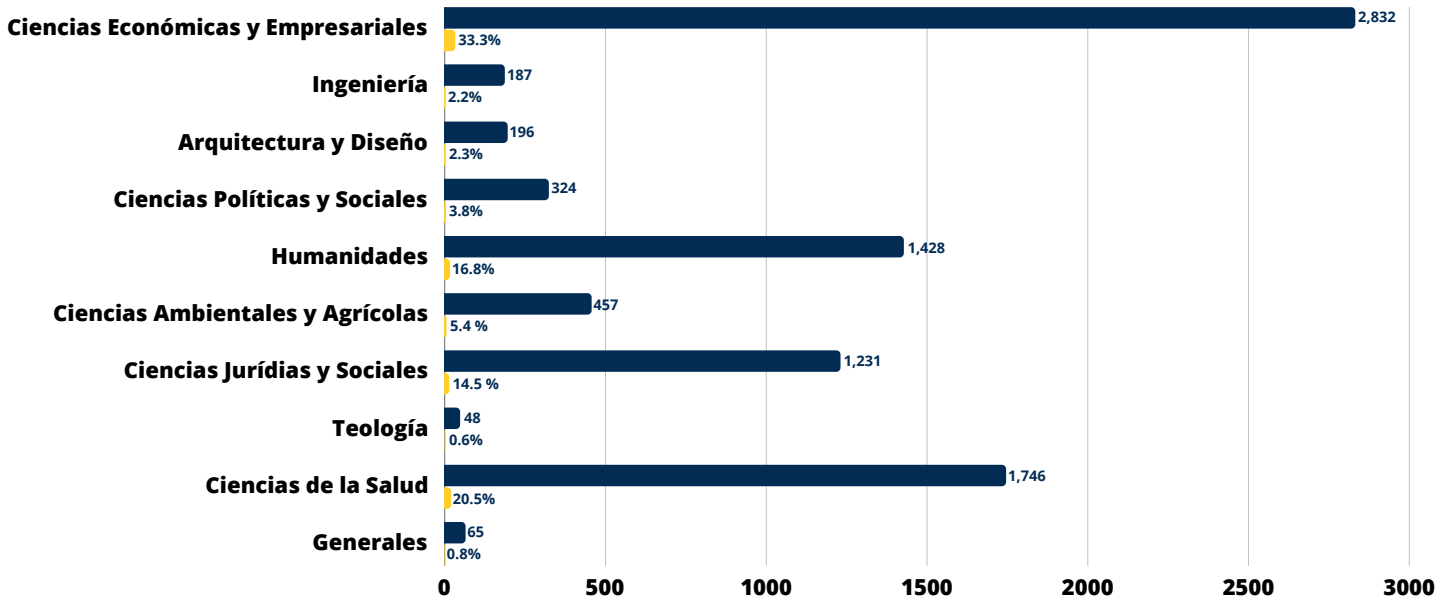

Utilización de las Bases de Datos Sistema Universitario Landivariano (SUL)

Total por estudiantes
Pregrado SUL

Total por estudiantes
Posgrado SUL

Total por docentes
SUL

Estudiantes Pregrado

Usuario individual por base de datos

Estudiantes Posgrado

Usuario individual por base de datos

Docentes

Usuario individual por base de datos

Estudiantes

Uso general de base de datos

Estudiantes Posgrado

Uso general de base de datos

Docentes

Uso general de base de datos

Inducciones Base de datos SUL

■ Participantes ■ % Total participantes 8,514

Tesis entregadas por facultad SUL

S1-2024
Total S1
951

Visitas a Biblioteca Dr. Isidro Iriarte, S.J. Campus San Francisco de Borja, S.J.