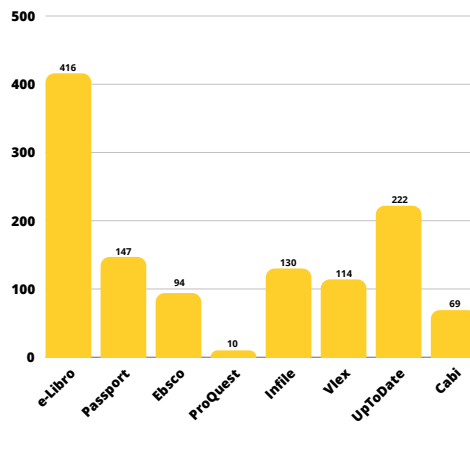

Utilización de las Bases de Datos Sistema Universitario Landivariano (SUL)

Total por estudiantes
Pregrado SUL

Total por estudiantes
Posgrado SUL

Total por docentes
SUL

Estudiantes Pregrado

Usuario individual por base de datos

Estudiantes Posgrado

Usuario individual por base de datos

Docentes

Usuario individual por base de datos

Estudiantes

Uso general de base de datos

Estudiantes Posgrado

Uso general de base de datos

Docentes

Uso general de base de datos

Inducciones Base de datos SUL

■ Participantes ■ % Total participantes 8,514

Tesis entregadas por facultad SUL

S1-2024
Total S1
951

Visitas a Biblioteca Dr. Isidro Iriarte, S.J. Campus San Francisco de Borja, S.J.