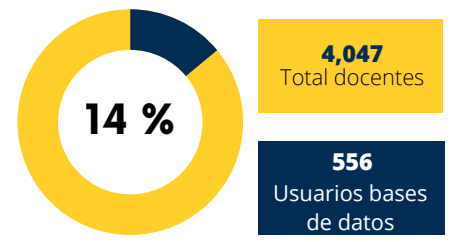

Utilización de las Bases de Datos Sistema Universitario Landivariano (SUL)

Total por estudiantes
Pregrado SUL

Total por estudiantes
Posgrado SUL

Total por docentes
SUL

Estudiantes Pregrado

Usuario individual por base de datos

Docentes

Uso general de base de datos

Inducciones Base de datos SUL

■ Participantes ■ % Total participantes 8,514

Tesis entregadas por facultad SUL

S1-2024
Total S1
951

Visitas a Biblioteca Dr. Isidro Iriarte, S.J. Campus San Francisco de Borja, S.J.