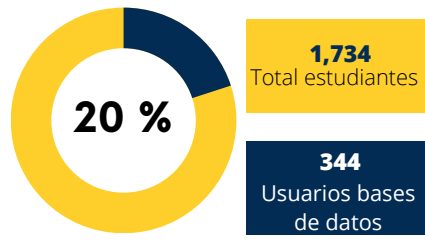

Utilización de las Bases de Datos Sistema Universitario Landivariano (SUL)

Total por estudiantes
Pregrado SUL

Total por estudiantes
Posgrado SUL

Total por docentes
SUL

Estudiantes Pregrado

Usuario individual por base de datos

Docentes

Uso general de base de datos

Inducciones Base de datos SUL

■ Participantes ■ % Total participantes 8,514

Tesis entregadas por facultad SUL

S1-2024
Total S1
951

Visitas a Biblioteca Dr. Isidro Iriarte, S.J. Campus San Francisco de Borja, S.J.