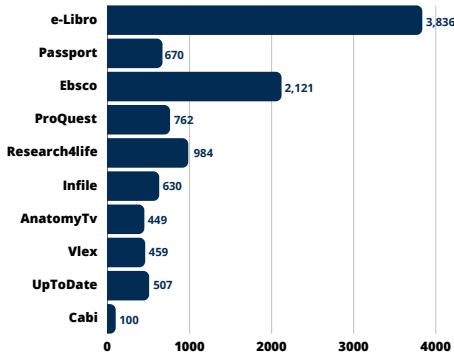

Utilización de las Bases de Datos Sistema Universitario Landivariano (SUL)

Total por estudiantes
Pregrado SUL

Total por estudiantes
Posgrado SUL

Total por docentes
SUL

Estudiantes Pregrado

Usuario individual por base de datos

Estudiantes Posgrado

Usuario individual por base de datos

Docentes

Usuario individual por base de datos

Estudiantes

Uso general de base de datos

Estudiantes Posgrado

Uso general de base de datos

Docentes

Uso general de base de datos

Inducciones Base de datos SUL

■ Participantes ■ % Total participantes 8,514

Tesis entregadas por facultad SUL

S1-2024
Total S1
951

Visitas a Biblioteca Dr. Isidro Iriarte, S.J. Campus San Francisco de Borja, S.J.