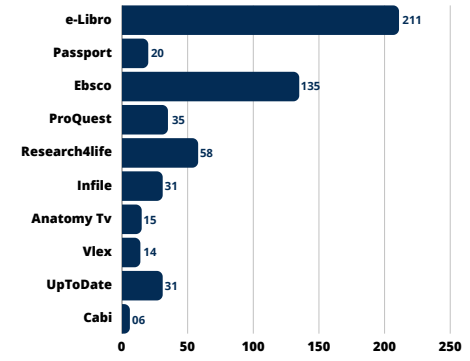

Utilización de las Bases de Datos Sistema Universitario Landivariano (SUL)

Total por estudiantes
Pregrado SUL

Total por estudiantes
Posgrado SUL

Total por docentes
SUL

Estudiantes Pregrado

Usuario individual por base de datos

Estudiantes Posgrado

Usuario individual por base de datos

Docentes

Usuario individual por base de datos

Estudiantes

Uso general de base de datos

Estudiantes Posgrado

Uso general de base de datos

Docentes

Uso general de base de datos

Inducciones Base de datos SUL

■ Participantes ■ % Total participantes 8,514

Tesis entregadas por facultad SUL

S1-2024
Total S1
951

Visitas a Biblioteca Dr. Isidro Iriarte, S.J. Campus San Francisco de Borja, S.J.