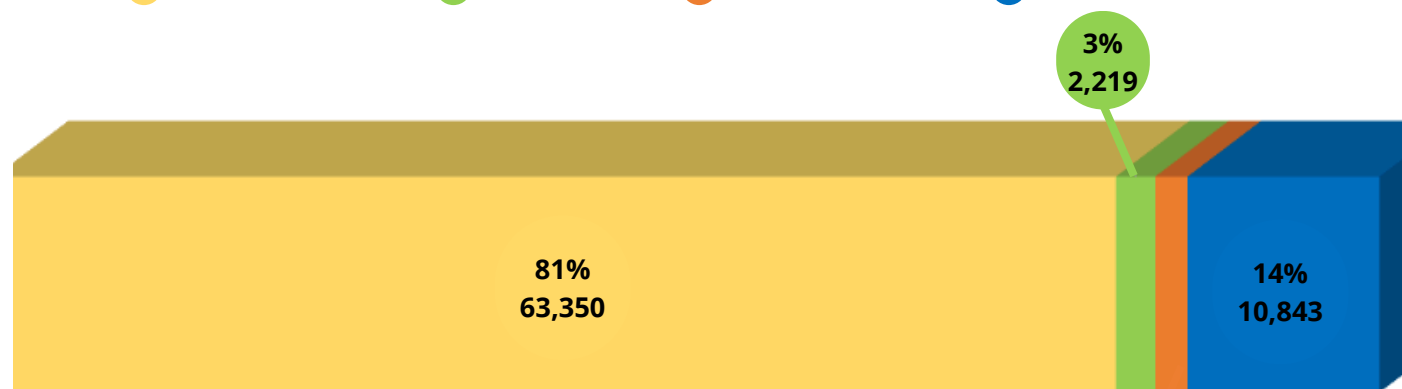

Total visitas de estudiantes

Total estudiantes
Total visitantes
% de visitas

- Ciencias Económicas y Empresariales
- Ingeniería
- Arquitectura y Diseño
- Ciencias Políticas y Sociales
- Humanidades
- Ciencias Ambientales y Agrícolas
- Ciencias Jurídicas y Sociales
- Teología
- Ciencias de la Salud

Total estudiantes -13,007
Total de visitas - **6,154***
% de visitantes - 47%

Total de visitas - 63,330 (x̄10)

Total visitas de docentes

Total docentes
Total visitantes
% de visitas

- Ciencias Económicas y Empresariales
- Ingeniería
- Arquitectura y Diseño
- Ciencias Políticas y Sociales
- Humanidades
- Ciencias Ambientales y Agrícolas
- Ciencias Jurídicas y Sociales
- Teología
- Ciencias de la Salud

Total docentes -1,653
Total de visitas - **295***
% de visitantes - 18%

Total de visitas - 2,219 (x̄08)

● Estudiantes ● Docentes ● Administrativo ● Visitantes

Total ingresos - 78,219

Uso de salones de Biblioteca Dr. Isidro Iriarte, S.J. Campus Central San Francisco de Borja, S.J.