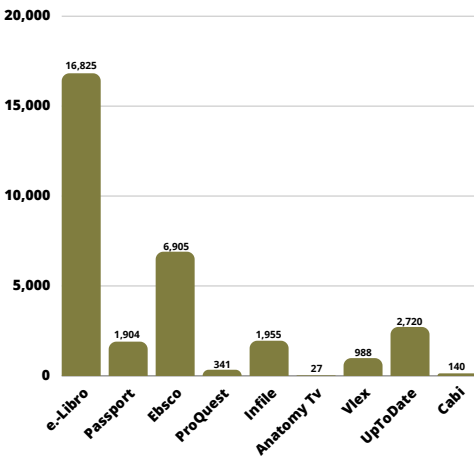

Utilización de las Bases de Datos Sistema Universitario Landivariano (SUL)

Total por estudiantes
Pregrado SUL

Total por estudiantes
Posgrado SUL

Total por docentes
SUL

Estudiantes Pregrado

Usuario individual por base de datos

Estudiantes Posgrado

Usuario individual por base de datos

Docentes

Usuario individual por base de datos

Estudiantes

Uso general de base de datos

Estudiantes Posgrado

Uso general de base de datos

Docentes

Uso general de base de datos

Inducciones Base de datos SUL

■ Participantes ■ % Total participantes 8,514

Tesis entregadas por facultad SUL

S1-2024
Total S1
951

Visitas a Biblioteca Dr. Isidro Iriarte, S.J. Campus San Francisco de Borja, S.J.