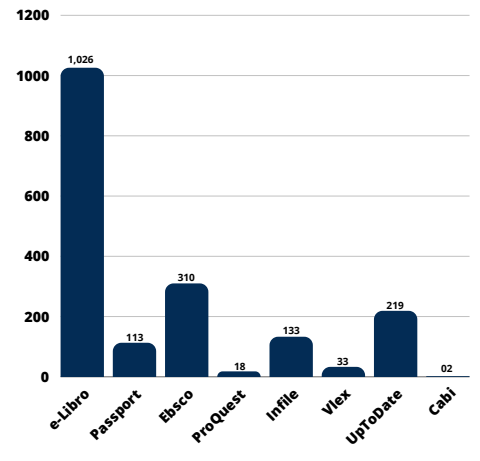

Utilización de las Bases de Datos Sistema Universitario Landivariano (SUL)

Total por estudiantes
Pregrado SUL

Total por estudiantes
Posgrado SUL

Total por docentes
SUL

Estudiantes Pregrado

Usuario individual por base de datos

Estudiantes Posgrado

Usuario individual por base de datos

Docentes

Usuario individual por base de datos

Estudiantes

Uso general de base de datos

Estudiantes Posgrado

Uso general de base de datos

Docentes

Uso general de base de datos

Inducciones Base de datos SUL

■ Participantes ■ % Total participantes 8,514

Tesis entregadas por facultad SUL

S1-2024
Total S1
951

Visitas a Biblioteca Dr. Isidro Iriarte, S.J. Campus San Francisco de Borja, S.J.