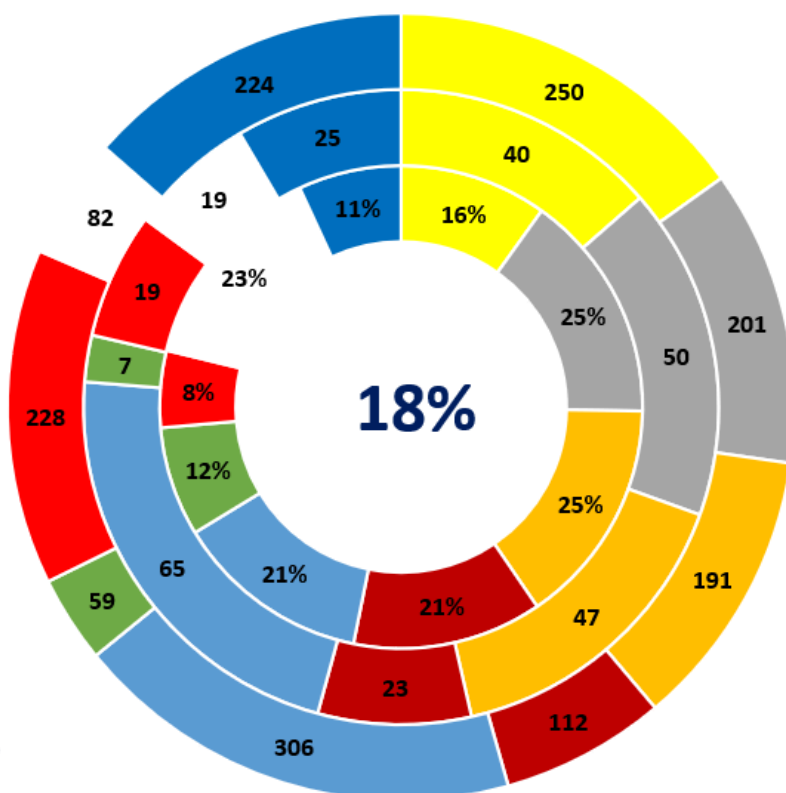

Total visitas de estudiantes

Total estudiantes
Total visitantes
% de visitas

- Ciencias Económicas y Empresariales
- Ingeniería
- Arquitectura y Diseño
- Ciencias Políticas y Sociales
- Humanidades
- Ciencias Ambientales y Agrícolas
- Ciencias Jurídicas y Sociales
- Teología
- Ciencias de la Salud

Total estudiantes -13,007
Total de visitas - **6,154***
% de visitantes - 47%

Total de visitas - 63,330 (x̄10)

Total visitas de docentes

Total docentes
Total visitantes
% de visitas

- Ciencias Económicas y Empresariales
- Ingeniería
- Arquitectura y Diseño
- Ciencias Políticas y Sociales
- Humanidades
- Ciencias Ambientales y Agrícolas
- Ciencias Jurídicas y Sociales
- Teología
- Ciencias de la Salud

Total docentes -1,653
Total de visitas - **295***
% de visitantes - 18%

Total de visitas - 2,219 (x̄08)

● Estudiantes ● Docentes ● Administrativo ● Visitantes

Total ingresos - 78,219

Uso de salones de Biblioteca Dr. Isidro Iriarte, S.J. Campus Central San Francisco de Borja, S.J.