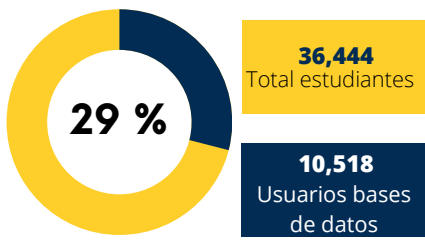

Utilización de las Bases de Datos Sistema Universitario Landivariano (SUL)

Total por estudiantes
Pregrado SUL

Total por estudiantes
Posgrado SUL

Total por docentes
SUL

Estudiantes Pregrado

Usuario individual por base de datos

Docentes

Uso general de base de datos

Inducciones Base de datos SUL

■ Participantes ■ % Total participantes 8,514

Tesis entregadas por facultad SUL

S1-2024
Total S1
951

Visitas a Biblioteca Dr. Isidro Iriarte, S.J. Campus San Francisco de Borja, S.J.