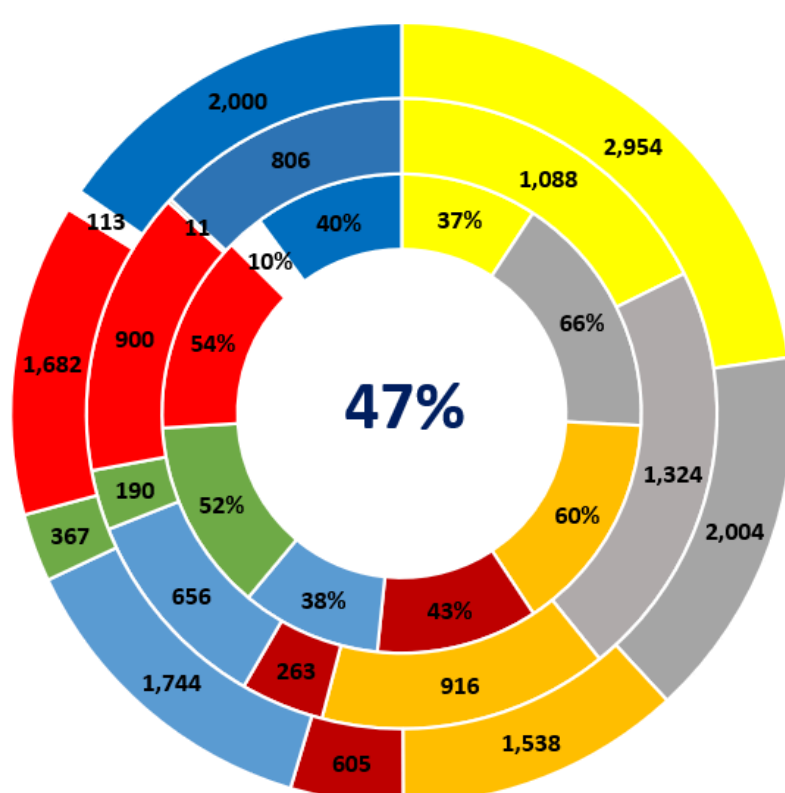

Docentes

Uso general de base de datos

Inducciones Base de datos SUL

■ Participantes ■ % Total participantes 8,514

Tesis entregadas por facultad SUL

S1-2024
Total S1
951

Visitas a Biblioteca Dr. Isidro Iriarte, S.J. Campus San Francisco de Borja, S.J.

*Factores a considerar en los datos siguientes:

1. Incremento de atención, recursos y servicios digitales
2. Cambio en el calendario académico (junio no hay clases)
3. Mantenimiento e inoperatividad de los molinetes
4. Incremento del uso de carnet digital (no lo reconoce el sistema de los molinetes)

Total visitas de estudiantes

Total estudiantes
Total visitantes
% de visitas

- Ciencias Económicas y Empresariales
- Ingeniería
- Arquitectura y Diseño
- Ciencias Políticas y Sociales
- Humanidades
- Ciencias Ambientales y Agrícolas
- Ciencias Jurídicas y Sociales
- Teología
- Ciencias de la Salud

Total estudiantes -13,007
Total de visitas - **6,154***
% de visitantes - 47%

Total de visitas - 63,330 (x̄10)

Total visitas de docentes

Total docentes
Total visitantes
% de visitas

- Ciencias Económicas y Empresariales
- Ingeniería
- Arquitectura y Diseño
- Ciencias Políticas y Sociales
- Humanidades
- Ciencias Ambientales y Agrícolas
- Ciencias Jurídicas y Sociales
- Teología
- Ciencias de la Salud