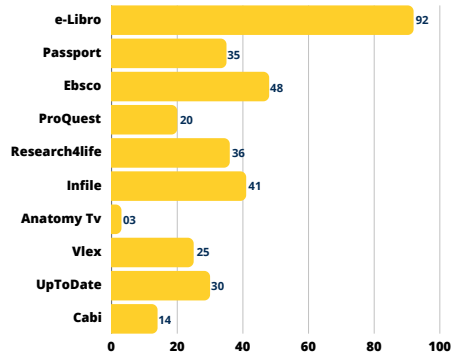

Utilización de las Bases de Datos Sistema Universitario Landivariano (SUL)

Total por estudiantes
Pregrado SUL

Total por estudiantes
Posgrado SUL

Total por docentes
SUL

Estudiantes Pregrado

Usuario individual por base de datos

Estudiantes Posgrado

Usuario individual por base de datos

Docentes

Usuario individual por base de datos

Estudiantes

Uso general de base de datos

Estudiantes Posgrado

Uso general de base de datos

Docentes

Uso general de base de datos

Inducciones Base de datos SUL

■ Participantes ■ % Total participantes 8,514

Tesis entregadas por facultad SUL

S1-2024
Total S1
951

Visitas a Biblioteca Dr. Isidro Iriarte, S.J. Campus San Francisco de Borja, S.J.