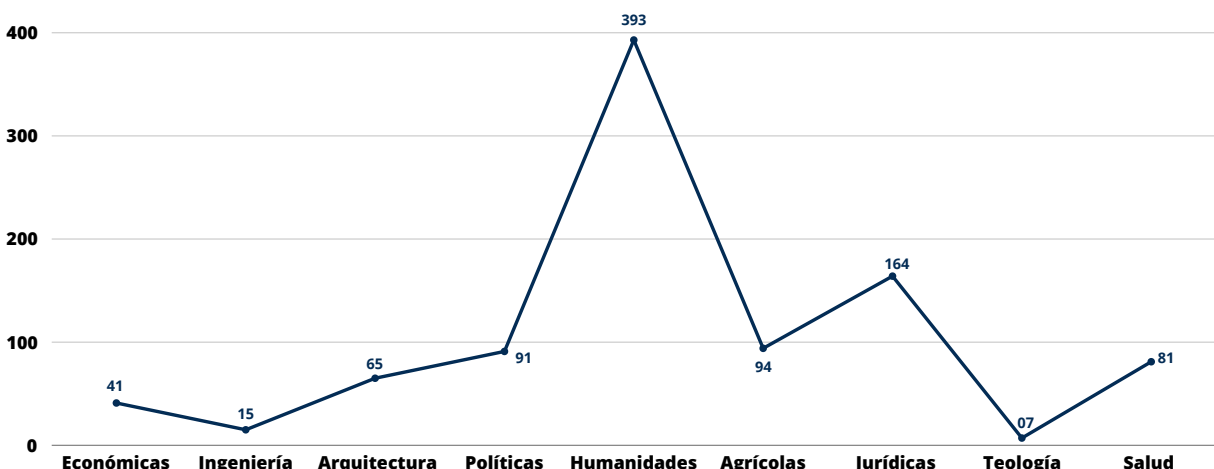

Docentes

Uso general de base de datos

Inducciones Base de datos SUL

■ Participantes ■ % Total participantes 8,514

Tesis entregadas por facultad SUL

S1-2024
Total S1
951

Visitas a Biblioteca Dr. Isidro Iriarte, S.J. Campus San Francisco de Borja, S.J.

*Factores a considerar en los datos siguientes:

1. Incremento de atención, recursos y servicios digitales
2. Cambio en el calendario académico (junio no hay clases)
3. Mantenimiento e inoperatividad de los molinetes
4. Incremento del uso de carnet digital (no lo reconoce el sistema de los molinetes)

Total visitas de estudiantes

Total estudiantes
Total visitantes
% de visitas

- Ciencias Económicas y Empresariales
- Ingeniería
- Arquitectura y Diseño
- Ciencias Políticas y Sociales
- Humanidades
- Ciencias Ambientales y Agrícolas
- Ciencias Jurídicas y Sociales
- Teología
- Ciencias de la Salud