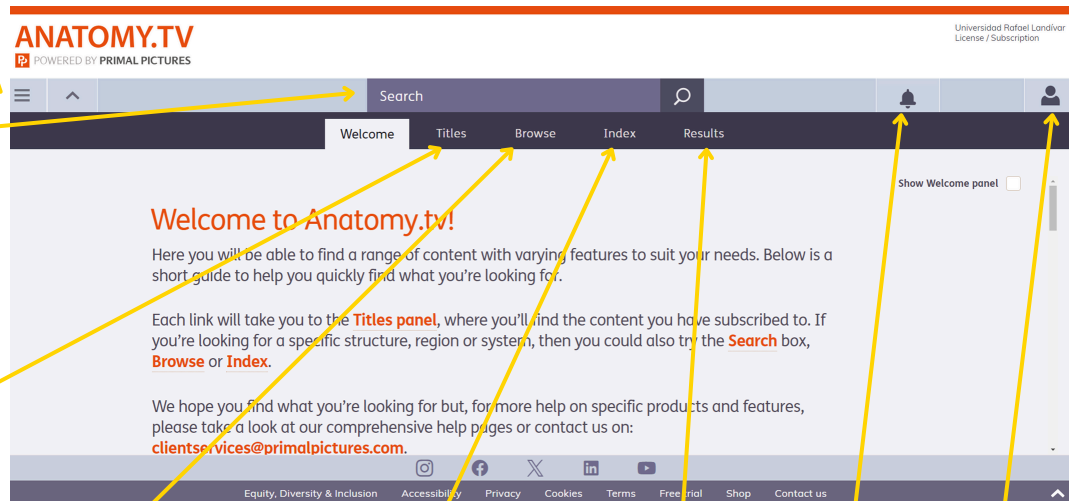

2. En AnatomyTv

Características Principales

Menú de navegación principal

Barra de búsqueda

Búsqueda por título

Búsqueda por sección

Búsqueda Alfabética

Resultados

Notificaciones

Usuario