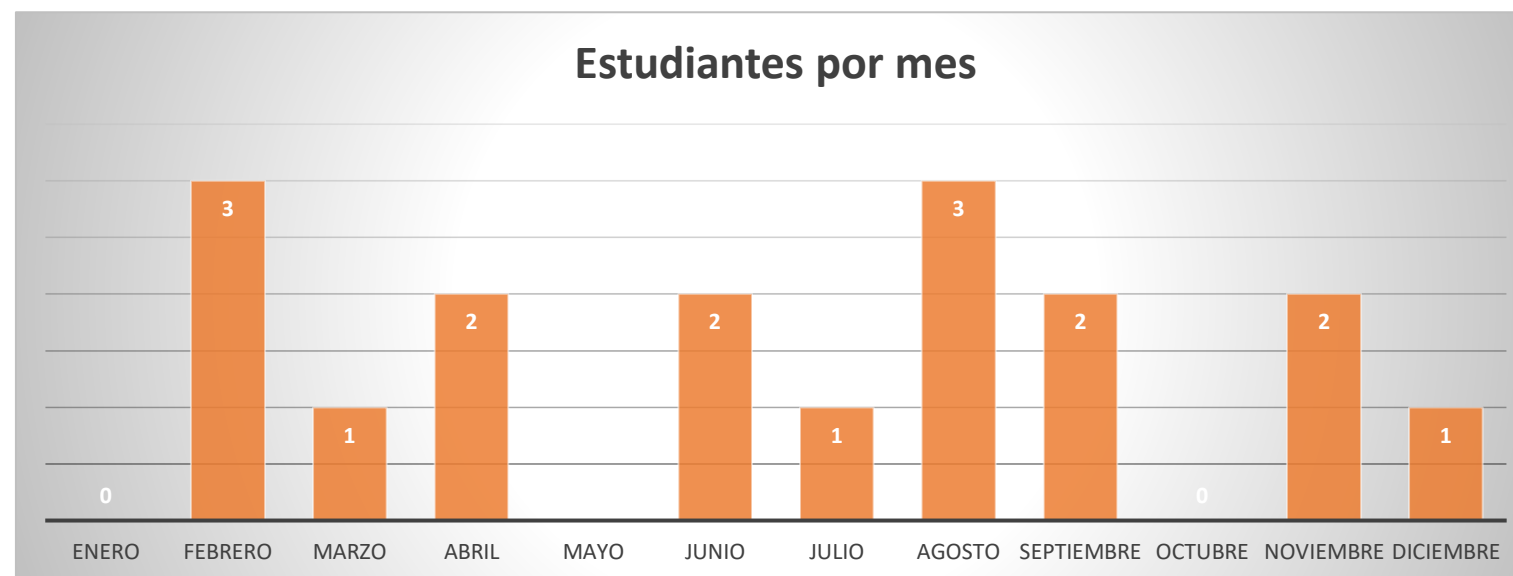

## Facultad de Humanidades

Ingreso de Estudiantes a la Biblioteca Dr. Isidro Iriarte, S.J. en el año 2021

Mes	Estudiantes
Enero	0
Febrero	3
Marzo	1
Abril	2
Mayo	0
Junio	2
Julio	1
Agosto	3
Septiembre	2
Octubre	0
Noviembre	2
Diciembre	1
<b>Total</b>	<b>17</b>
<b>Promedio</b>	<b>1</b>

*Por la situación del Covid-19 se brindó servicio de cubículos individuales y salas de lectura a estudiantes que solicitaban los servicios con cita previa. Se mantuvo un aforo limitado de 8 visitantes en cada nivel del edificio.*