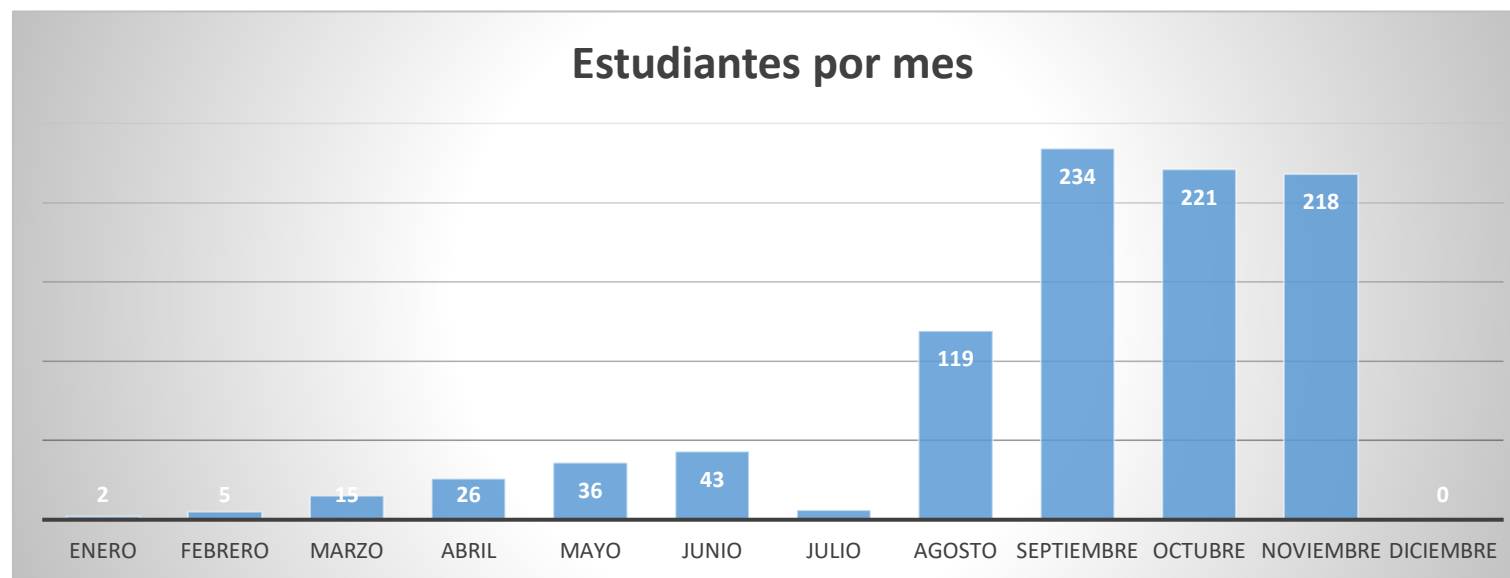

Facultad de Ciencias Ambientales y Agrícolas
Ingreso de Estudiantes a la Biblioteca Dr. Isidro Iriarte, S.J. en el año 2022

Mes	Estudiantes
Enero	2
Febrero	5
Marzo	15
Abril	26
Mayo	36
Junio	43
Julio	6
Agosto	119
Septiembre	234
Octubre	221
Noviembre	218
Diciembre	0
Total	925
Promedio	77

Por la situación del Covid-19 de enero a junio la Universidad permitió únicamente el ingreso a las instalaciones de los estudiantes en prácticas de laboratorio

Desde el mes de julio la Universidad retomó las actividades con aforo completo de estudiantes