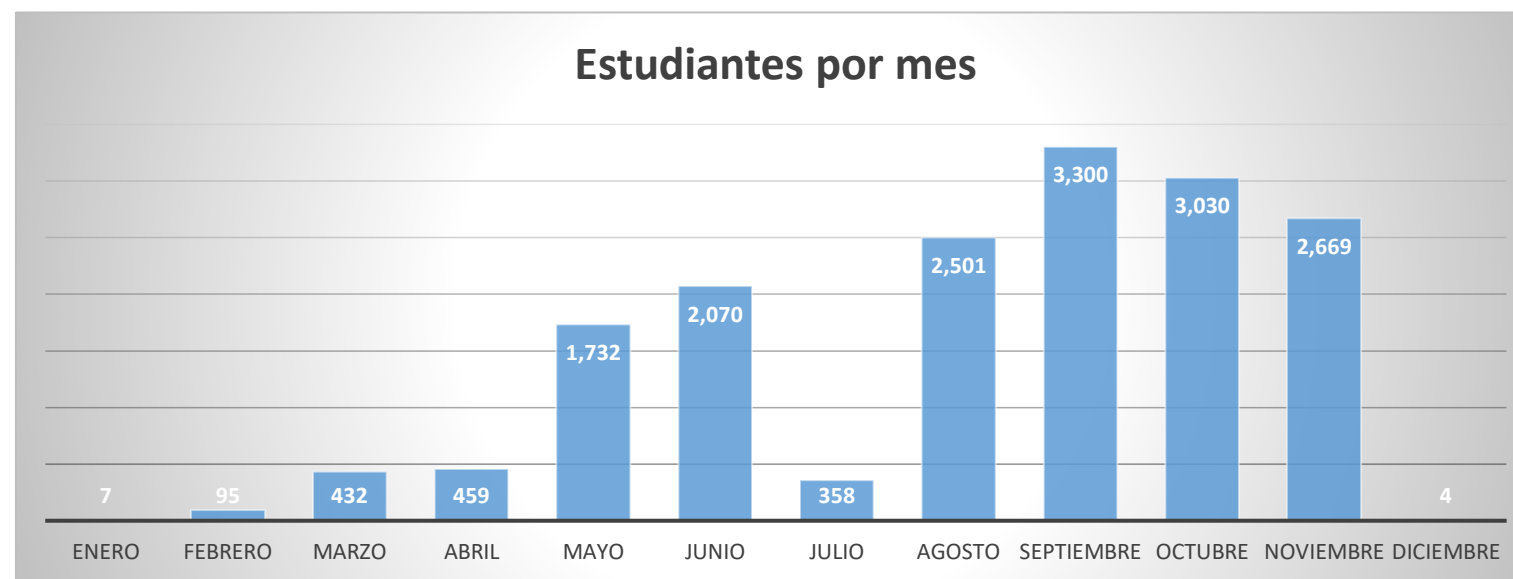

Facultad de Ingeniería

Ingreso de Estudiantes a la Biblioteca Dr. Isidro Iriarte, S.J. en el año 2022

Mes	Estudiantes
Enero	7
Febrero	95
Marzo	432
Abril	459
Mayo	1,732
Junio	2,070
Julio	358
Agosto	2,501
Septiembre	3,300
Octubre	3,030
Noviembre	2,669
Diciembre	4
Total	16,657
Promedio	1,388

Por la situación del Covid-19 de enero a junio la Universidad permitió únicamente el ingreso a las instalaciones de los estudiantes en prácticas de laboratorio

Desde el mes de julio la Universidad retomó las actividades con aforo completo de estudiantes