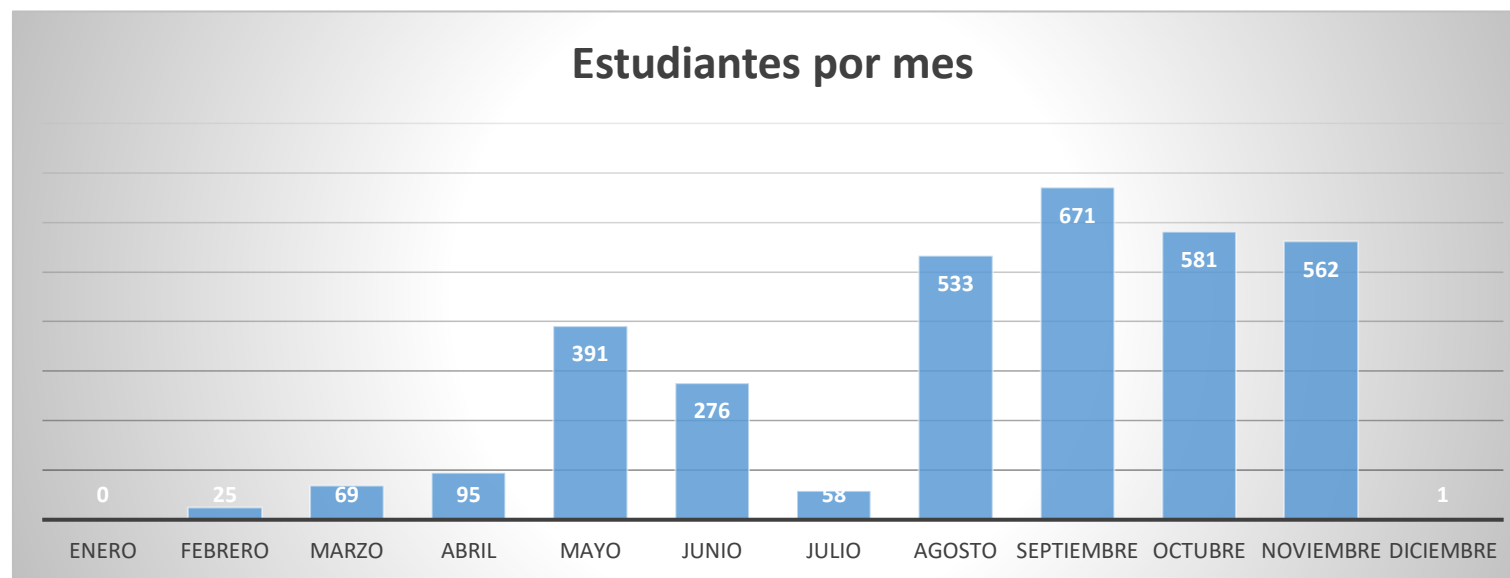

**Licenciatura en Ingeniería en Informática y Sistemas**  
Ingreso de Estudiantes a la Biblioteca Dr. Isidro Iriarte, S.J. en el año 2022

Mes	Estudiantes
Enero	0
Febrero	25
Marzo	69
Abril	95
Mayo	391
Junio	276
Julio	58
Agosto	533
Septiembre	671
Octubre	581
Noviembre	562
Diciembre	1
<b>Total</b>	<b>3,262</b>
<b>Promedio</b>	<b>272</b>

*Por la situación del Covid-19 de enero a junio la Universidad permitió únicamente el ingreso a las instalaciones de los estudiantes en prácticas de laboratorio*

*Desde el mes de julio la Universidad retomó las actividades con aforo completo de estudiantes*