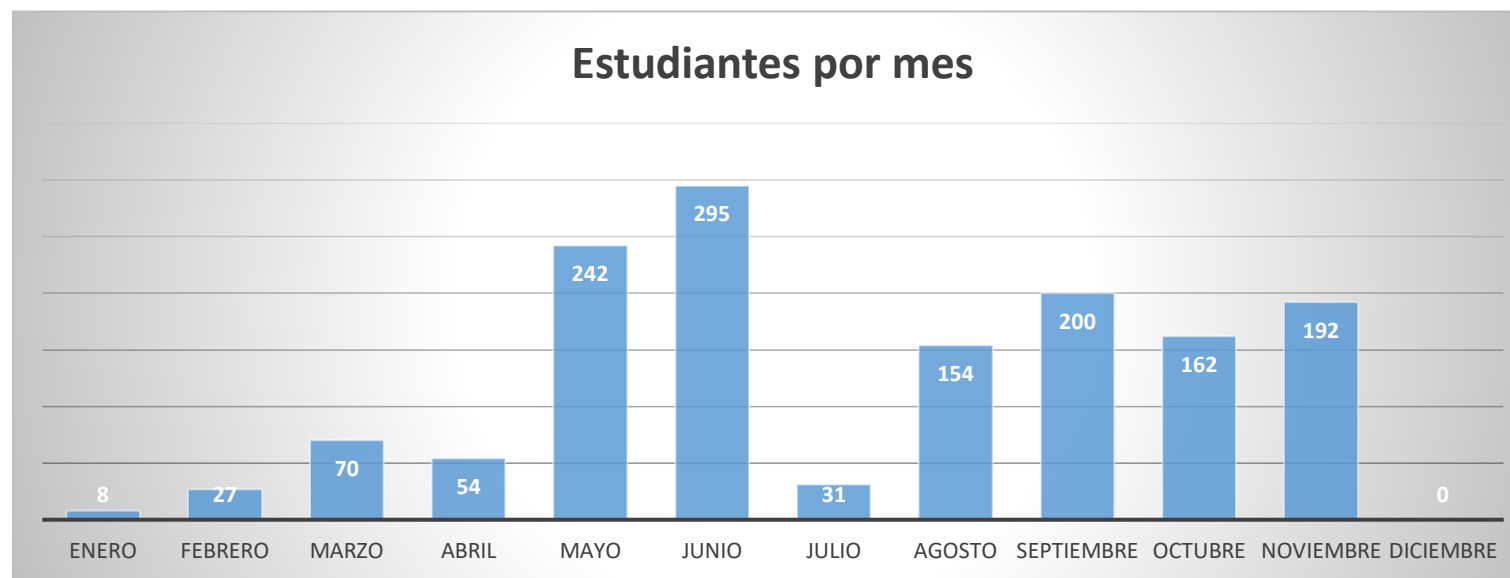

**Licenciatura en Relaciones Internacionales**  
Ingreso de Estudiantes a la Biblioteca Dr. Isidro Iriarte, S.J. en el año 2022

Mes	Estudiantes
Enero	8
Febrero	27
Marzo	70
Abril	54
Mayo	242
Junio	295
Julio	31
Agosto	154
Septiembre	200
Octubre	162
Noviembre	192
Diciembre	0
<b>Total</b>	<b>1,435</b>
<b>Promedio</b>	<b>120</b>

*Por la situación del Covid-19 de enero a junio la Universidad permitió únicamente el ingreso a las instalaciones de los estudiantes en prácticas de laboratorio*

*Desde el mes de julio la Universidad retomó las actividades con aforo completo de estudiantes*